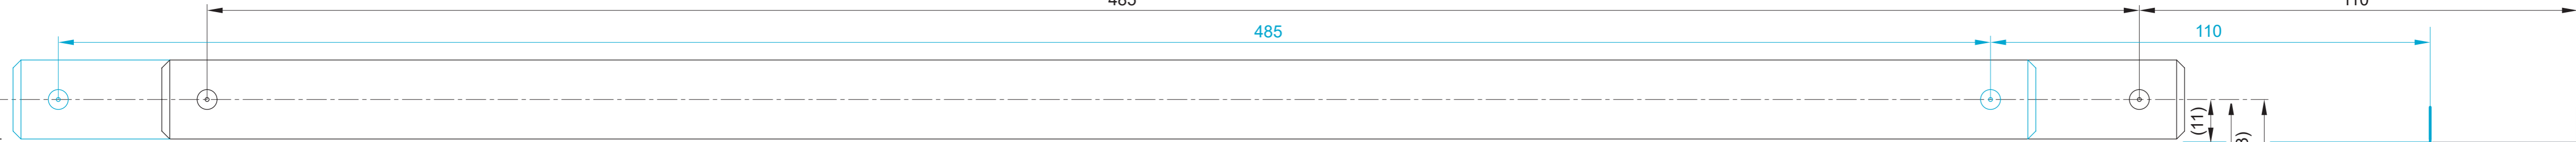

485

485

110

110

L2 L3

Door edge

R1 R4

Door edge

ASSA ABLOY

DC500Basic Cam-Motion®
DC500 Cam-Motion®
DC700 Cam-Motion®

Gleitschiene für 1-flügelige Türen
Guide rail for single leaf doors

25.3.2021

Bohrschablone bei 2-flg. Türen Bandgegenseite nicht anwendbar.
Do not use for double leaf doors non-hinge side installation or with G460-G464.
Ne pas utiliser sur porte à double vantaux en installation du côté paumelles ou avec le G460-G464.

Les gabarits de pose sont susceptibles d'être altérés par l'environnement. Les dimensions du gabarit doivent être vérifiées avant usage.

Direktmontage
Direct installation

Gewinde M5
Thread M5

Montageplatte
Mounting plate