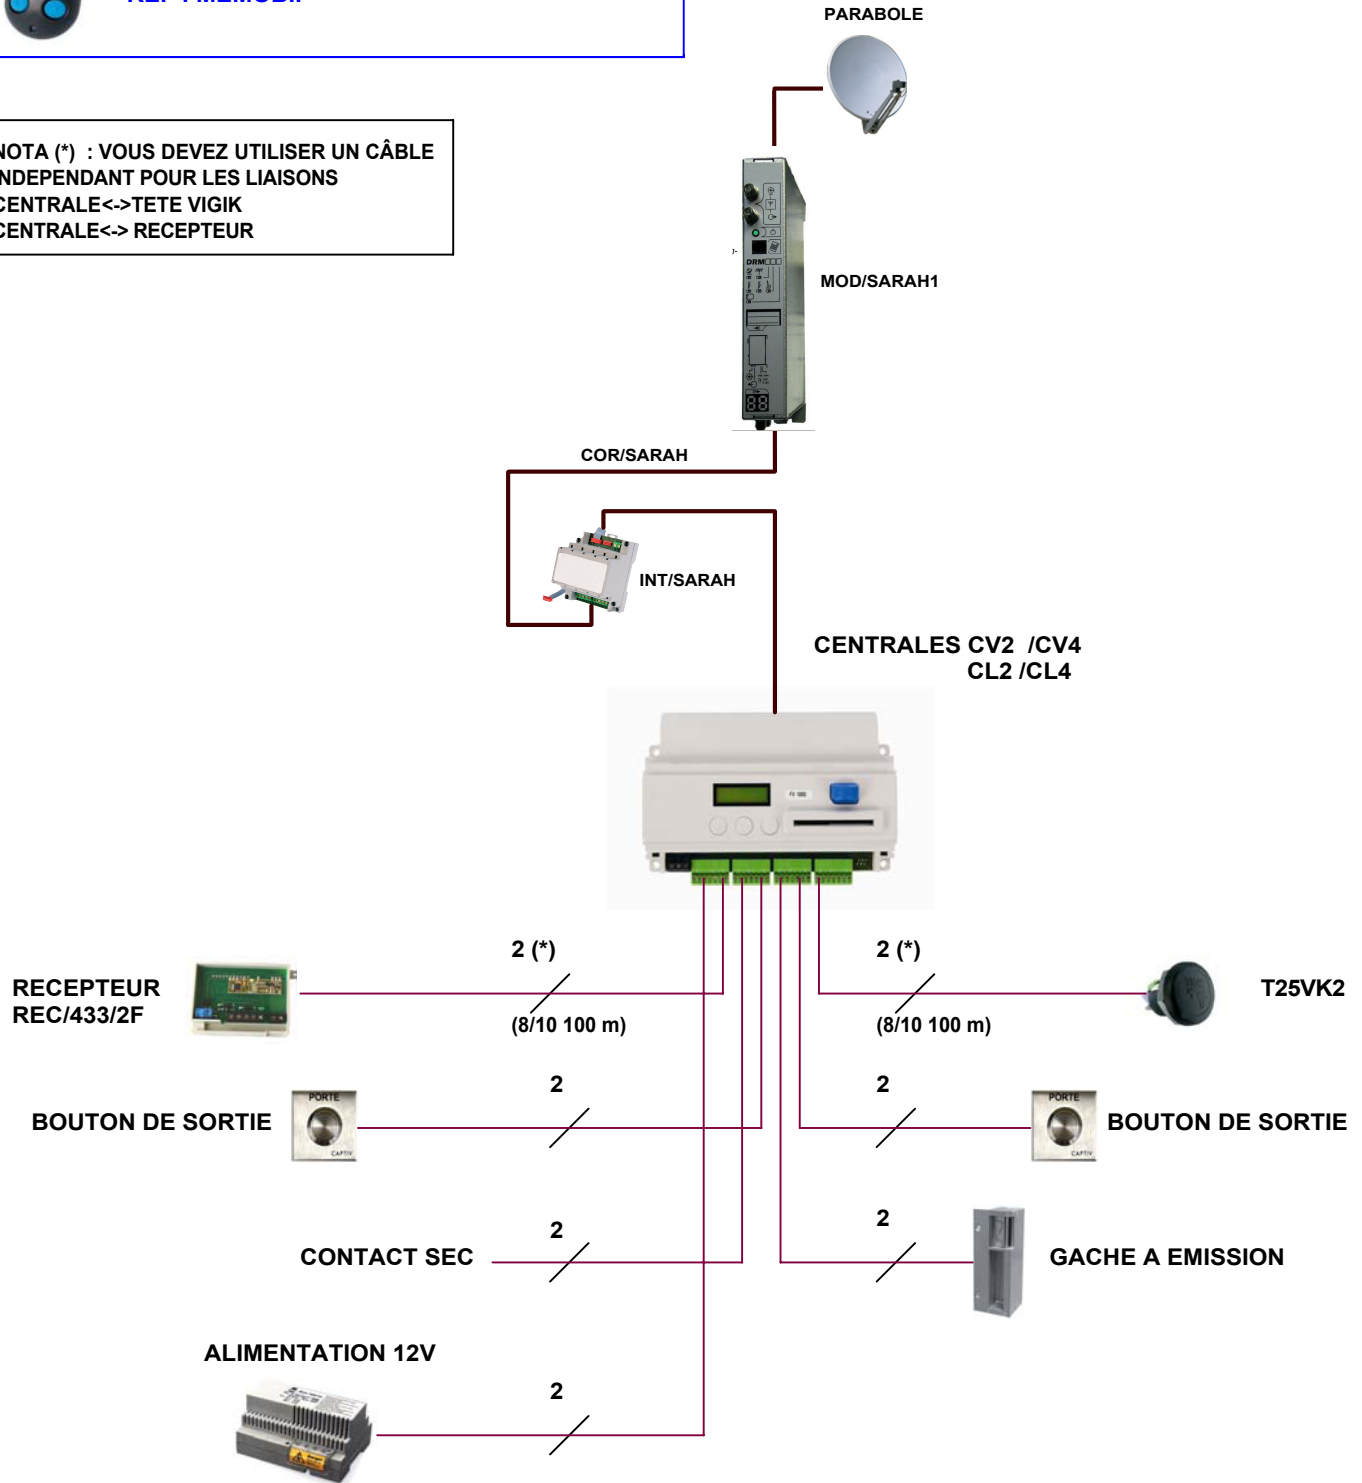

TECHNOLOGIES LECTURE ET LECTURE ECRITURE

DISTANCE CV			
DISTANCE	M	50	100
LECTEURS	D _{mm}	8/10	
BP DE SORTIE	D _{mm}	6/10	
ALIM	D _{mm}	8/10	

CENTRALES CV

CLE DE PROXIMITE
REF : MEMOPROX

TELECOMMANDE HF + CLE DE PROXIMITE
REF : MEMOBIP

NOTA (*) : VOUS DEVEZ UTILISER UN CÂBLE INDEPENDANT POUR LES LIAISONS CENTRALE<->TETE VIGIK CENTRALE<-> RECEPTION

MATERIEL UTILISABLE POUR CE TYPE D'INSTALLATION

- ALIMENTATION 12V AC OU DC : 8500/2 OU 9000/230 OU AL12/5AS SECOURS
- LES CENTRALES : CL2 ET CV2 (2 PORTES) OU CL4 ET CV4 (4 PORTES)
- LES LECTEURS : REC/433/2F OU T25VK2

SYNOPTIQUES CONTROLE D'ACCES
AVEC CENTRALES CL OU CV AVEC
LECTEURS VIGIK +RESIDANT

CREE PAR: T V

LE: 03/2006

SCH: SYN047