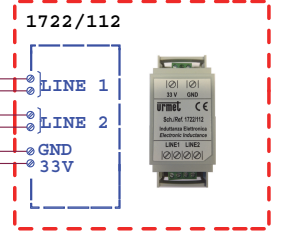

Etat bornes raccord.	Repos	Appel	Communication
Line	34.1	33.7	33.3
K - Z	2.3	5.2	2.3

Etat bornes raccord.	Repos	Appel	Communication
Line	34.1	33.7	33.3
AP1	11.76		
AP2	identique à C NO		

PLATINE DE RUE 1722/111 OUVERTE

ON 1 2	ON 1 2
9 Secondes	6 Secondes
3 Secondes	0,5 Seconde

OPTION KIT CARILLON 43410

ADAPTATEUR BUS

ALIMENTATION

Serrure Electrique
12V Max 15 VA

CONTACT SEC
PORTAIL
max 1A - 30V

BP DE SORTIE
PORTAIL

BP DE SORTIE
SERRURE