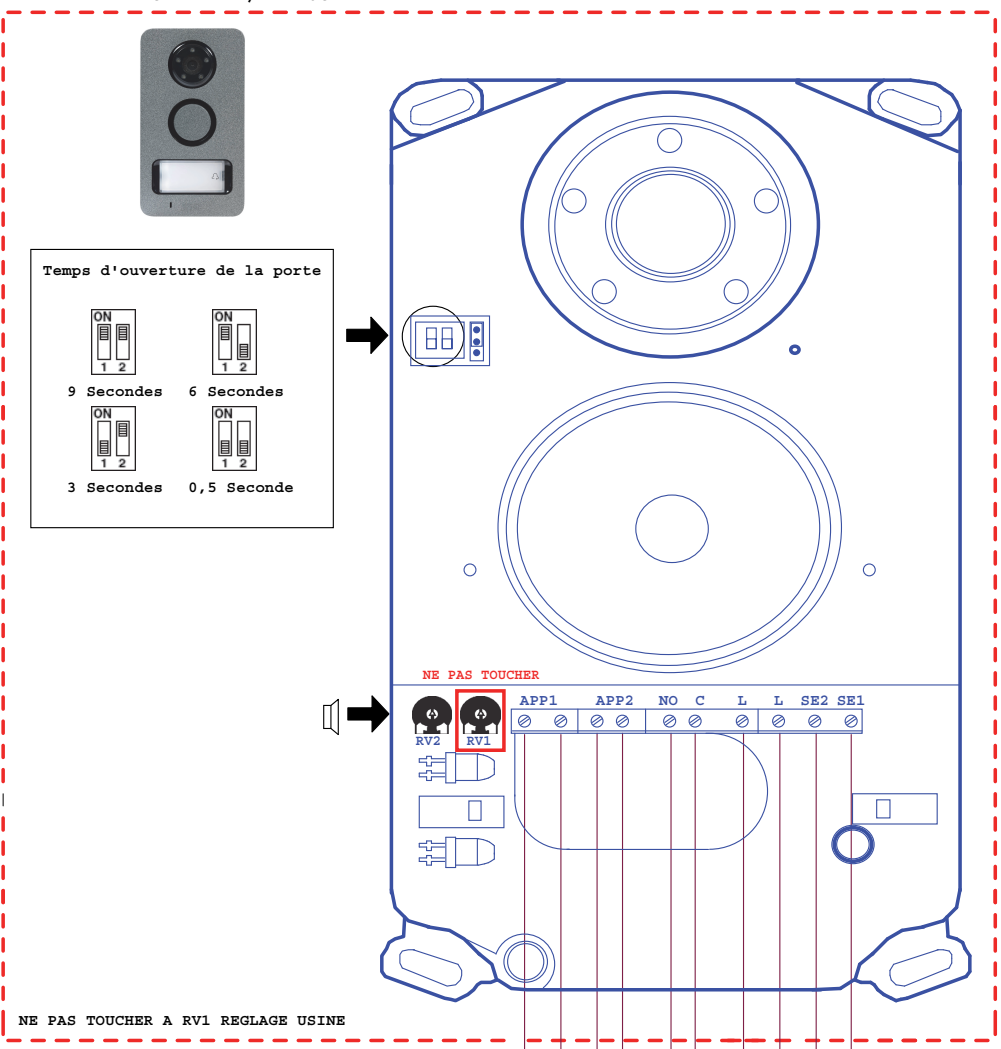

Câble Liaison	Type de câble					
	2Voice Réf. 1083/90	SYT1 Ø 0.8mm AWG20	CAT5/CAT6	Téléph. (Ø 0.6mm) AWG22 sans gaine	Câble 0.5mm ² Simple	Câble 0.75mm ² AWG18 Simple
A - B	150 m	130 m	80 m	100 m	60 m	100 m
C1 - C2	0,5 m	0,5m	0,5 m	0,5 m	0,5 m	0,5 m
A - OP1	20 m	10 m	10 m	10 m	10 m	10 m
A - OP4	50 m	50 m	30 m	50 m	50 m	50 m
A - OP5	20 m	10 m	10 m	10 m	10 m	10 m
A - OP6	20 m	10 m	10 m	10 m	10 m	10 m
B - OP2	30 m	30 m	30 m	30 m	30 m	10 m

Etat bornes raccord.	Repos	Appel	Communication
Line	34.1	33.7	33.3
K - Z	2.3	5.2	2.3

Etat bornes raccord.	Repos	Appel	Communication
Line	34.1	33.7	33.3
AP1	11.76		
AP2	identique à C NO		

PLATINE DE RUE 1722/111 OUVERTE

ON 1 2	ON 1 2
9 Secondes	6 Secondes
3 Secondes	0,5 Seconde

OPTION KIT CARILLON 43410

ADAPTATEUR BUS

ALIMENTATION

Serrure Electrique
12V Max 15 VA

CONTACT SEC
PORTAIL
max 1A - 30V

BP DE SORTIE
PORTAIL

BP DE SORTIE
SERRURE