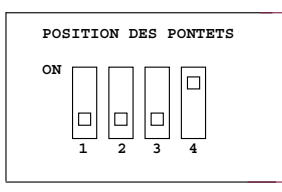

Câble Liaison	Type de câble					
	2Voice Réf. 1083/90	SYT1 Ø 0.8mm AWG20	CAT5/CAT6	Téléph. (Ø 0.6mm) AWG22 sans gaine	Câble 0.5mm ² Simple	Câble 0.75mm ² AWG18 Simple
A - B	150 m	130 m	80 m	100 m	60 m	100 m
C1 - C2	0,5 m	0,5m	0,5 m	0,5 m	0,5 m	0,5 m
A - OP1	20 m	10 m	10 m	10 m	10 m	10 m
A - OP4	50 m	50 m	30 m	50 m	50 m	50 m
A - OP5	20 m	10 m	10 m	10 m	10 m	10 m
A - OP6	20 m	10 m	10 m	10 m	10 m	10 m
B - OP2	30 m	30 m	30 m	30 m	30 m	10 m

Etat bornes raccord.	Repos	Appel	Communication
Line	34.1	33.7	33.3
K - Z	2.3	5.2	2.3

Etat bornes raccord.	Repos	Appel	Communication
Line	34.1	33.7	33.3
AP1	11.76		
AP2	identique à C NO		

PLATINE DE RUE 1722/111 OUVERTE