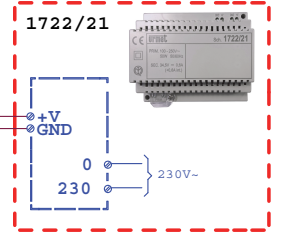

Etat bornes raccord.	Repos	Appel	Communication
Line	34.1	33.7	33.3
K - Z	2.3	5.2	2.3

Etat bornes raccord.	Repos	Appel	Communication
Line	34.1	33.7	33.3
AP1	11.76		
AP2	identique à C NO		

PLATINE DE RUE 1722/111 OUVERTE

ON 1 2	ON 1 2
9 Secondes	6 Secondes
3 Secondes	0,5 Seconde

OPTION KIT CARILLON 43410

ADAPTATEUR BUS

ALIMENTATION

Serrure Electrique
12V Max 15 VA

CONTACT SEC
PORTAIL
max 1A - 30V

BP DE SORTIE
PORTAIL

BP DE SORTIE
SERRURE