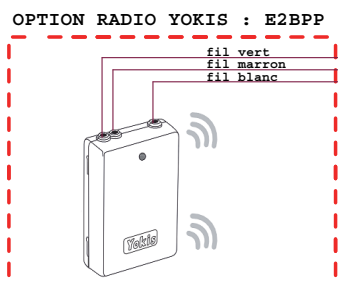

Câble Liaison	Type de câble					
	2Voice Réf. 1083/90	SYT1 Ø 0.8mm AWG20	CAT5/CAT6	Téléph. (Ø 0.6mm) AWG22 sans gaine	Câble 0.5mm ² Simple	Câble 0.75mm ² AWG18 Simple
A - B	150 m	130 m	80 m	100 m	60 m	100 m
C1 - C2	0,5 m	0,5m	0,5 m	0,5 m	0,5 m	0,5 m
A - OP1	20 m	10 m	10 m	10 m	10 m	10 m
A - OP4	50 m	50 m	30 m	50 m	50 m	50 m
A - OP5	20 m	10 m	10 m	10 m	10 m	10 m
A - OP6	20 m	10 m	10 m	10 m	10 m	10 m
B - OP2	30 m	30 m	30 m	30 m	30 m	10 m

Etat bornes raccord.	Repos	Appel	Communication
Line	34.1	33.7	33.3
K - Z	2.3	5.2	2.3

Etat bornes raccord.	Repos	Appel	Communication
Line	34.1	33.7	33.3
AP1	11.76		
AP2	identique à C NO		

PLATINE DE RUE 1722/111 OUVERTE

ON 1 2	ON 1 2
9 Secondes	6 Secondes
3 Secondes	0,5 Seconde

OPTION KIT CARILLON 43410

ADAPTATEUR BUS

ALIMENTATION

Serrure Electrique
12V Max 15 VA

CONTACT SEC
PORTAIL
max 1A - 30V

BP DE SORTIE
PORTAIL

BP DE SORTIE
SERRURE