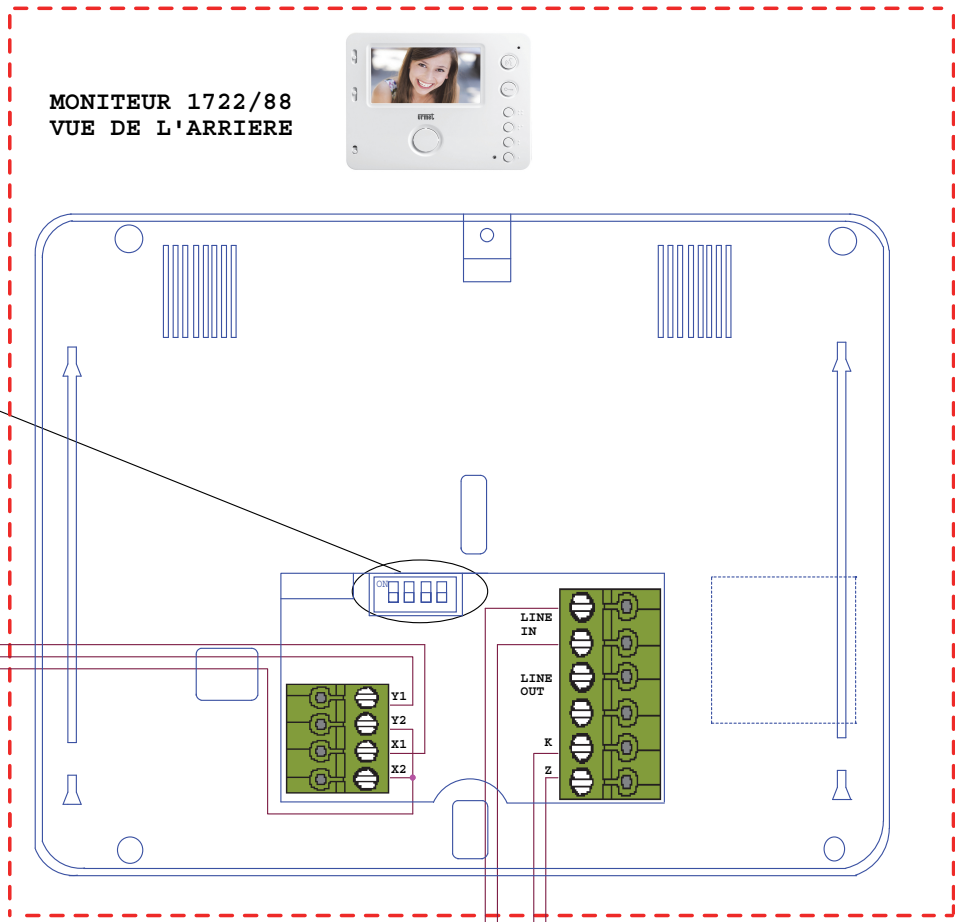

Câble Liaison	Type de câble					
	2Voice Réf. 1083/90	SYT1 Ø 0.8mm AWG20	CAT5/CAT6	Téléph. (Ø 0.6mm) AWG22 sans gaine	Câble 0.5mm ² Simple	Câble 0.75mm ² AWG18 Simple
A - B	150 m	130 m	80 m	100 m	60 m	100 m
C1 - C2	0,5 m	0,5m	0,5 m	0,5 m	0,5 m	0,5 m
A - OP1	20 m	10 m	10 m	10 m	10 m	10 m
A - OP4	50 m	50 m	30 m	50 m	50 m	50 m
A - OP5	20 m	10 m	10 m	10 m	10 m	10 m
A - OP6	20 m	10 m	10 m	10 m	10 m	10 m
B - OP2	30 m	30 m	30 m	30 m	30 m	10 m

Etat bornes raccord.	Repos	Appel	Communication
Line	34.1	33.7	33.3
K - Z	2.3	5.2	2.3

Etat bornes raccord.	Repos	Appel	Communication
Line	34.1	33.7	33.3
AP1	11.76		
AP2	identique à C NO		

PLATINE DE RUE 1722/111 OUVERTE

ON 1 2	ON 1 2
9 Secondes	6 Secondes
3 Secondes	0,5 Seconde

OPTION KIT CARILLON 43410

ADAPTATEUR BUS

ALIMENTATION

Serrure Electrique
12V Max 15 VA

CONTACT SEC
PORTAIL
max 1A - 30V

BP DE SORTIE
PORTAIL

BP DE SORTIE
SERRURE