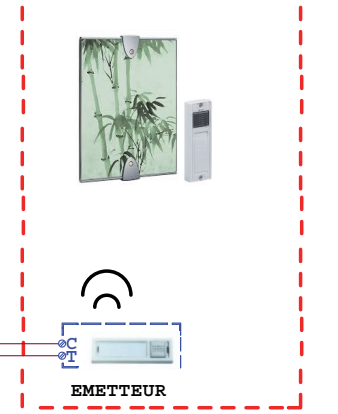

OPTION KIT CARILLON 43410