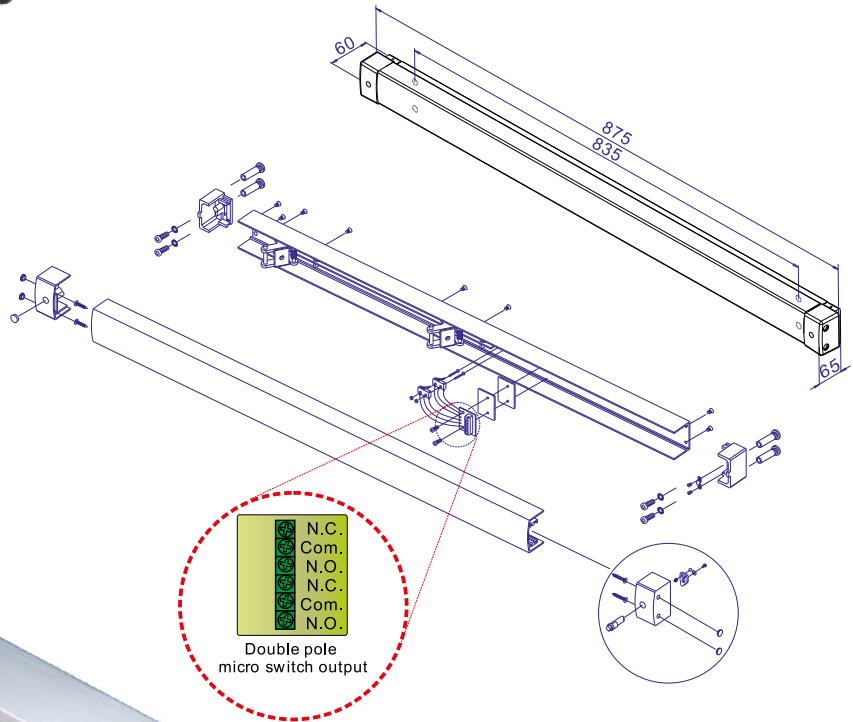

ACCESSOIRES

V20150123-001

PBA-860

PBA-860

SPECIFICATIONS

- > Déverrouillage par simple pression sur la barre
- > Remplace un bouton poussoir
- > Recoupable à la dimension de la porte

PBA-860

| | |
|--|--------------------|
| Matériel | ABS Alu Anodisé |
| Contact(s) | 2 contacts NO + NF |
| Pouvoir de coupure | 5A / 125VAC |
| Longueur de la barre recoupable (Longueur x largeur x profondeur) | 860 x 66 x 66,5mm |