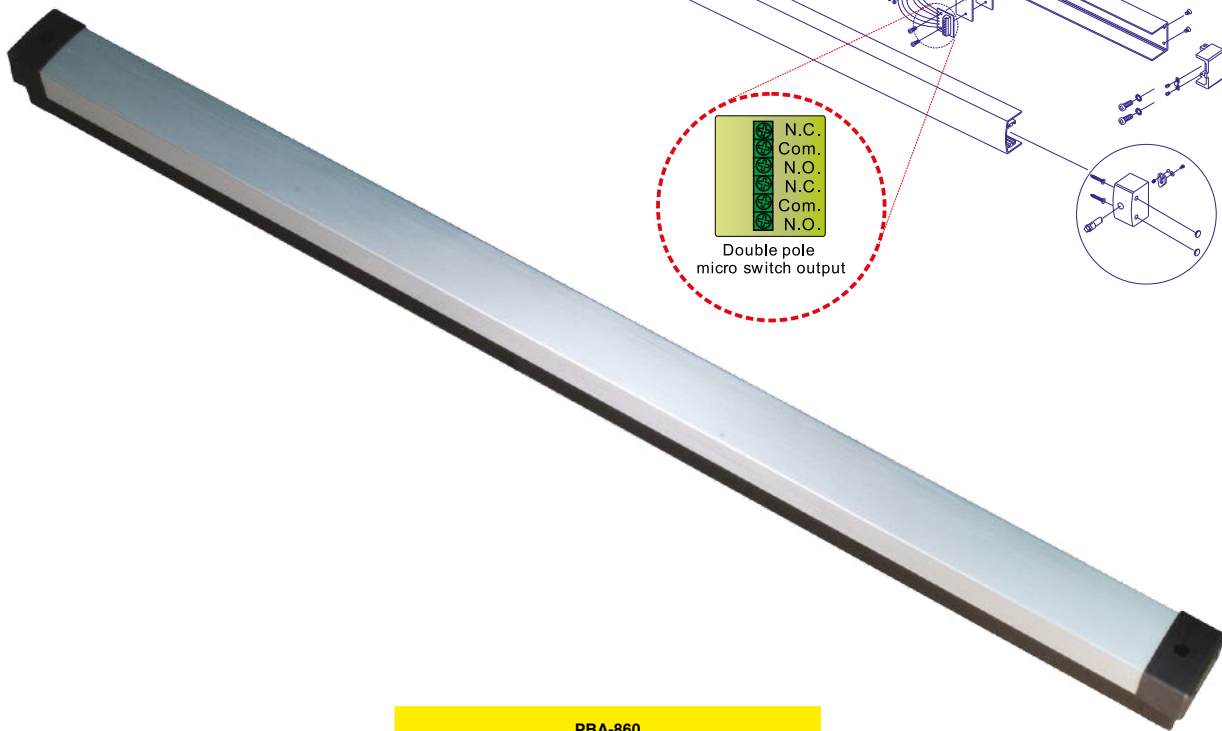

ACCESSOIRES

V20150123-001

PBA-860

PBA-860

SPECIFICATIONS

- > Déverrouillage par simple pression sur la barre
- > Remplace un bouton poussoir
- > Recoupable à la dimension de la porte

PBA-860

| | |
|--|--------------------|
| Matériel | ABS Alu Anodisé |
| Contact(s) | 2 contacts NO + NF |
| Pouvoir de coupure | 5A / 125VAC |
| Longueur de la barre recoupable (Longueur x largeur x profondeur) | 860 x 66 x 66,5mm |