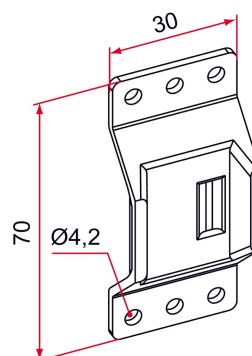

GÂCHE PLATE UNIVERSELLE

Comment retrouver votre produit sur notre site ?

1. Volet battant et persienne
2. Serrures et crémones 2 ou 3 points en applique pour vantail battant
3. Gamme CE
4. Accessoires communs à la serrure CE - 2 ou 3 points - sens normal et européen

COMMENTAIRE

En acier
Pour 3ème point en 2 vantaux

SCHÉMA TECHNIQUE

APPLICATION

Volet battant et persienne

FAMILLE

Serrures et crémones 2 ou 3 points en applique pour vantail battant

Références disponibles à la page suivante