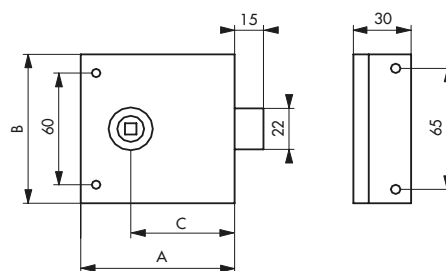

Serrure applique horizontale / BEC DE CANE

	70 mm	85 mm	95 mm	110 mm
A	70	85	95	110
B	70	76	76	80
C	45	60	70	85

Description / Description / Descripción

Coffre et gâche acier cambré. Pêne demi-tour alliage.
Réversible, pour pose à droite et à gauche. □ 6 mm.
Cambered steel case and striker. Alloy latch bolt.
Reversible for fitting right and left hand. □ 6 mm.
Caja y cerradero de acero curvado. Pestillo de media
vuelta de aleación. Reversible, para montaje a la
derecha y a la izquierda. □ 6 mm.

Finition / Finish / Acabado

Epoxy noir granité
Granited black epoxy
Epoxi negro granitado

Designation	Boîte	Colis.	Prix	Bac	Colis.	Prix	Blister				Colis.	Prix
							France	Euro 1	Euro 2	Euro 3		
SERRURE bec de cane 70 x 70 mm	0001778	1		-	-		3001775				5	
SERRURE bec de cane 85 x 76 mm	0001082	1		-	-		3001089				5	
SERR. bec de cane 85 x 76 mm □ 8 mm	0091083	1		-	-		-				-	
SERRURE bec de cane 95 x 76 mm	0001099	1		9001090	5		3001096				5	
SERRURE bec de cane 110 x 80 mm	0001105	1		9001106	5		3001102				5	