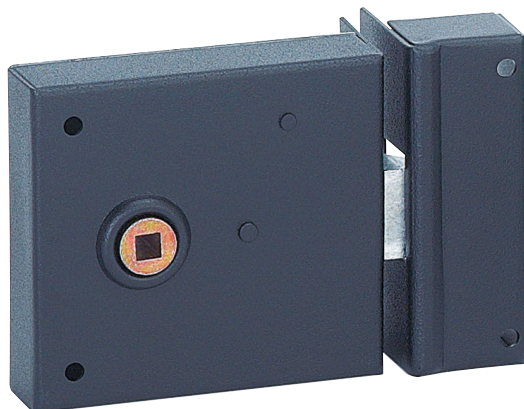

Serrure applique horizontale / BEC DE CANE

	70 mm	85 mm	95 mm	110 mm
A	70	85	95	110
B	70	76	76	80
C	45	60	70	85

Description / Description / Descripción

Coffre et gâche acier cambré. Pêne demi-tour alliage.
Réversible, pour pose à droite et à gauche. □ 6 mm.
Cambered steel case and striker. Alloy latch bolt.
Reversible for fitting right and left hand. □ 6 mm.
Caja y cerradero de acero curvado. Pestillo de media
vuelta de aleación. Reversible, para montaje a la
derecha y a la izquierda. □ 6 mm.

Finition / Finish / Acabado

Epoxy noir granité
Granited black epoxy
Epoxi negro granitado

Designation	Boîte	Colis.	Prix	Bac	Colis.	Prix	Blister				Colis.	Prix
							France	Euro 1	Euro 2	Euro 3		
SERRURE bec de cane 70 x 70 mm	0001778	1		-	-		3001775				5	
SERRURE bec de cane 85 x 76 mm	0001082	1		-	-		3001089				5	
SERR. bec de cane 85 x 76 mm □ 8 mm	0091083	1		-	-		-				-	
SERRURE bec de cane 95 x 76 mm	0001099	1		9001090	5		3001096				5	
SERRURE bec de cane 110 x 80 mm	0001105	1		9001106	5		3001102				5	