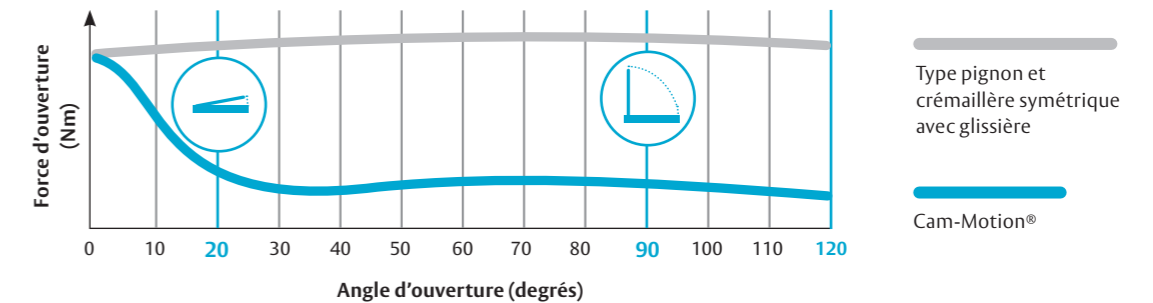

Les avantages du ferme-portail vertical Cam-Motion® ASSA ABLOY

Un modèle unique pour équiper les portillons et grilles de sécurité (jusqu'à 150kg) : installation facile et rapide, garantissant une performance optimale et design élégant.

Fonctions performantes et durables
• Vitesses de fermeture et de l'à-coup final indépendantes ; fiabilité des réglages grâce aux valves thermo-constantes.
• La haute résistance à la corrosion et à la température permet d'économiser les frais d'entretien.

Design minimaliste
• Adaptable des deux côtés du portillon - Pose discrète, masquée par le bâti après installation.
• Fin et élancé : discrétion visuelle et plaques de montage pour différentes configuration de pose.

Sécurité et protection, sans contraintes
• Le système d'ouverture et de fermeture ergonomique permet d'assurer la sécurité des usagers et de votre propriété.
• La conception du bras élimine le risque de pincement de doigts.

Un modèle tout public
• Un produit adapté à tous les environnements.
• Cohérence avec l'ensemble de l'offre ALL BY DESIGN, pour une harmonisation globale.