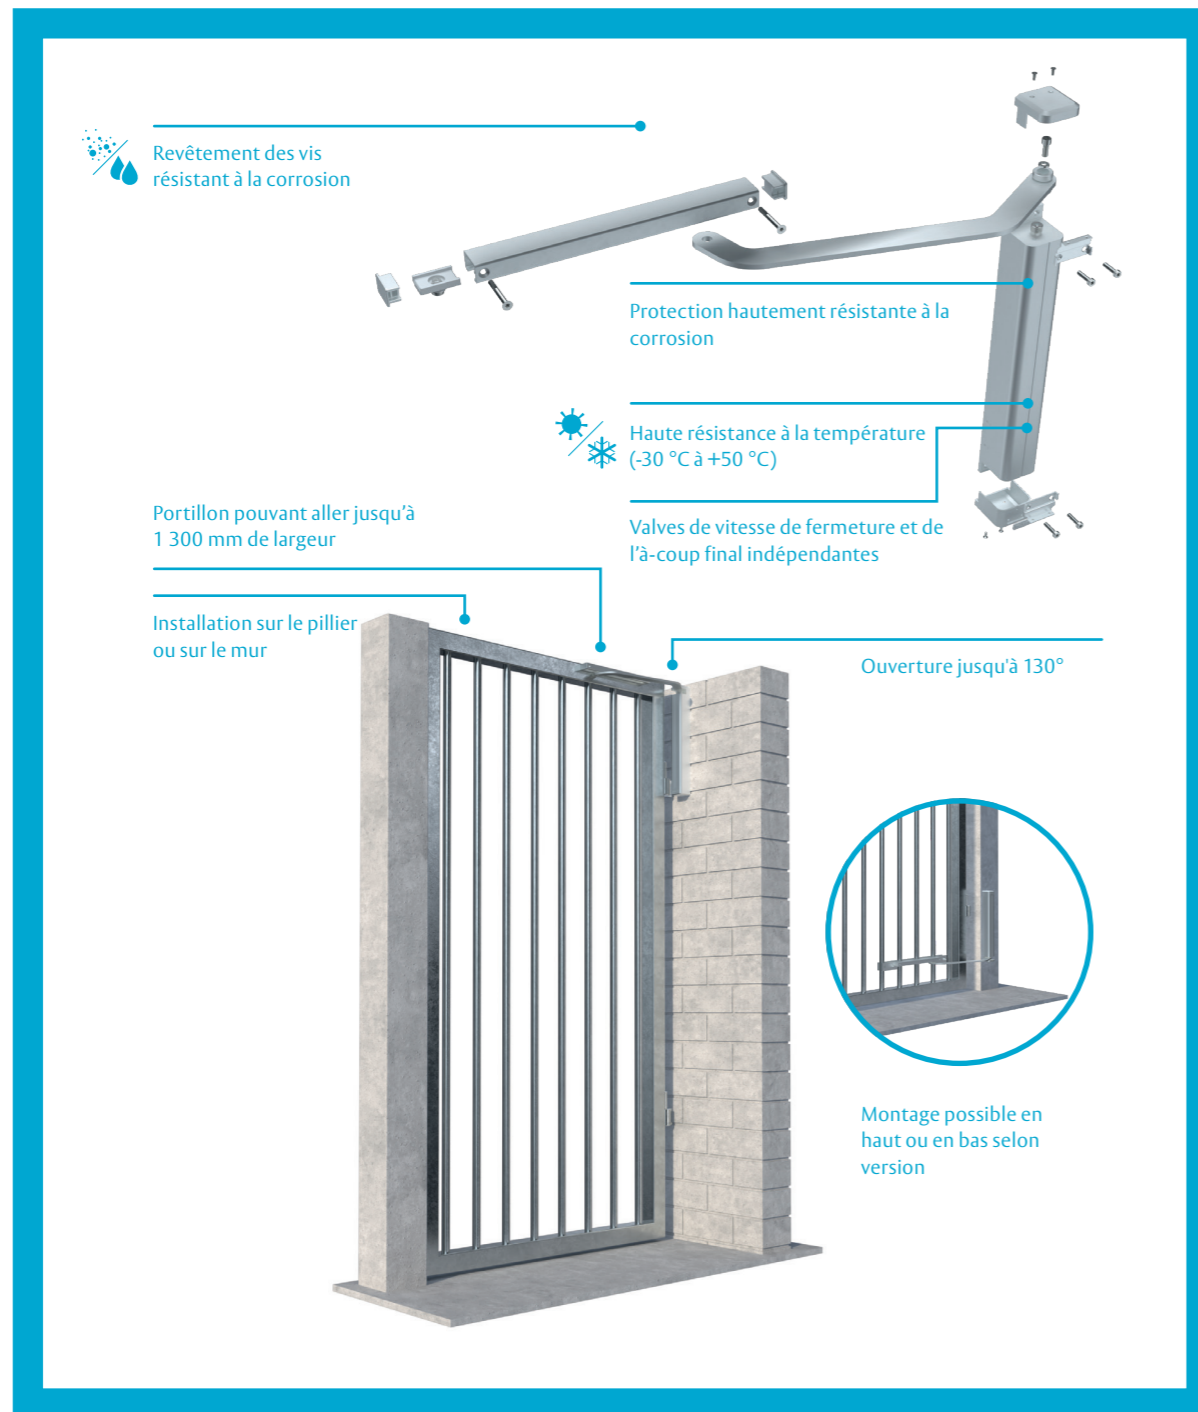

Le portillon, un premier pas vers votre sécurité

ASSA ABLOY
Opening Solutions

Protégez votre propriété avec le ferme-portail vertical DC630G.

Experience a safer and more open world

Technologie de haute performance pour les portillons

Le ferme-portail vertical ASSA ABLOY DC630G protège votre propriété au-delà de la porte d'entrée.

La sécurité de votre résidence commence avant votre porte d'entrée. L'enceinte extérieure constitue une première barrière de sécurité pour votre domicile. Cependant, toute négligence peut rendre votre environnement vulnérable, par exemple la sécurité de vos enfants ou permettre à votre animal de compagnie de s'échapper. Sur les sites professionnels, un portillon ouvert est une invitation à l'intrusion et constitue une menace pour les biens de valeur des employés, tels que les deux roues.

Malgré cela, un portillon ne doit être une contrainte, en devenant un obstacle pour les plus jeunes, les plus âgées, ou les personnes à mobilité réduite. Le ferme-portail vertical ASSA ABLOY est équipé d'une technologie 3D Cam-Motion® innovante. Il requiert une force d'ouverture minimale tout en garantissant un verrouillage optimal. Vous pouvez être serein : votre propriété reste sécurisée et accueillante.

Design minimaliste
 • Adaptable des deux côtés du portillon - Pose discrète, masquée par le bâti après installation.
 • Fin et élancé : discrétion visuelle et plaques de montage pour différentes configuration de pose.