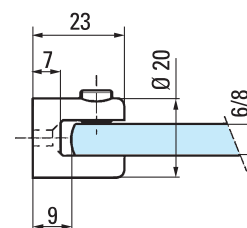

Taquets simples
de vitrine
Single showcases
brackets

3277.**.0

Références / References

4 taquets simples Ø 20 mm
4 single brackets 20mm Ø

3277.30.0

3277.31.0

3276.**.0

Références / References

4 taquets simples Ø 20 mm
4 single brackets 20mm Ø

3276.30.0

3276.31.0

• Livré avec vis de fixation et cheville

• Supplied with fastening screw and plug

3278.**.0

Références / References

2 taquets doubles Ø 20 mm
2 double brackets 20mm Ø