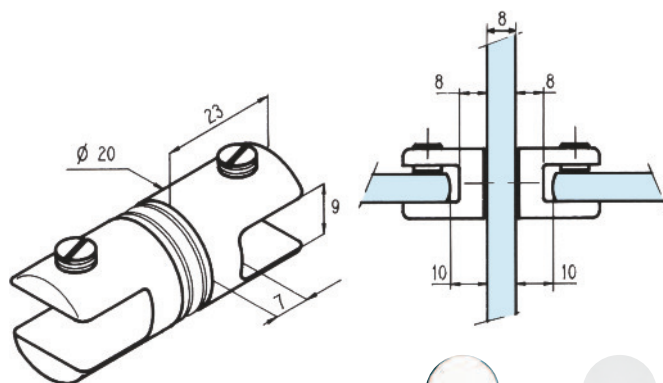

Taquets simples
de vitrine
Single showcases
brackets

3277.**.0

Références / References

4 taquets simples Ø 20 mm
4 single brackets 20mm Ø

3277.30.0

3277.31.0

3276.**.0

Références / References

4 taquets simples Ø 20 mm
4 single brackets 20mm Ø

3276.30.0

3276.31.0

• Livré avec vis de fixation et cheville

• Supplied with fastening screw and plug

3278.**.0

Références / References

2 taquets doubles Ø 20 mm
2 double brackets 20mm Ø