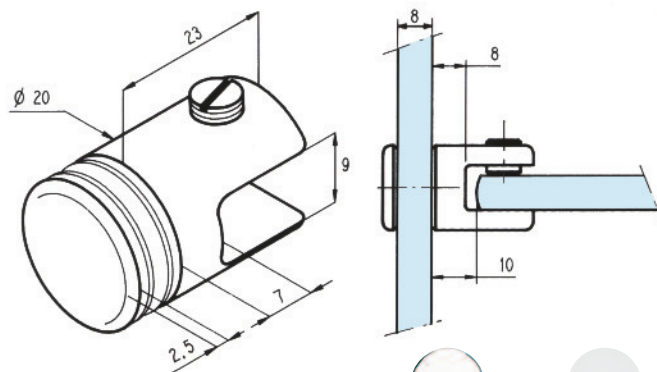

Taquets simples
de vitrine
Single showcases
brackets

3277.**.0

Références / References

4 taquets simples Ø 20 mm
4 single brackets 20mm Ø

3277.30.0

3277.31.0

3276.**.0

Références / References

4 taquets simples Ø 20 mm
4 single brackets 20mm Ø

3276.30.0

3276.31.0

• Livré avec vis de fixation et cheville

• Supplied with fastening screw and plug

3278.**.0

Références / References

2 taquets doubles Ø 20 mm
2 double brackets 20mm Ø