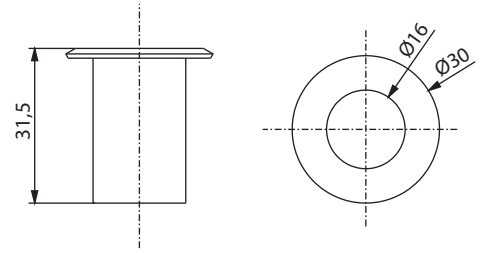

1359.31.0

9953

Chromé brillant
Bright chromium

Chromé mat
Matt chromium

Références / References

Gâche tubulaire pour serrures série 1358
Tubular keep for series 1358

9953.30.0

9953.31.0