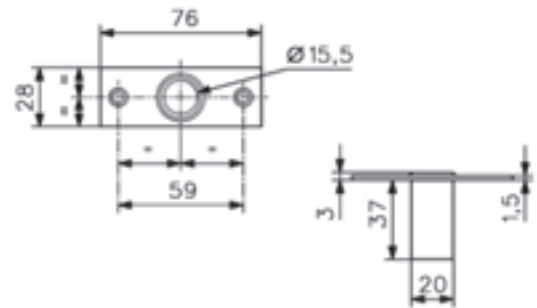

Laiton poli
Polished brass

Chromé mat
Matt chromium

Références / References

Gâche anti-poussière à obturateur avec platine à 2 trous de fixation,
pour serrures série 1358
Keep with anti-dust guard, two fixing holes for locks series 1358

9954.00.0

9954.31.0

9954.**.3