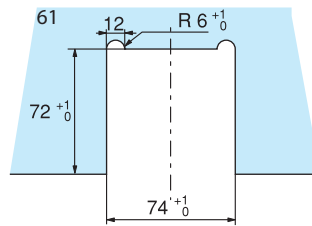

1359

Références / References

Boîtier gâche pour serrures 1352, 1353, 1357 et 1358
Matching patch keep for lock 1352, 1353, 1357 and 1358

Laiton poli
Polished brass

1359.00.0

Chromé brillant
Bright chromium

1359.30.0

Chromé mat
Matt chromium

1359.31.0