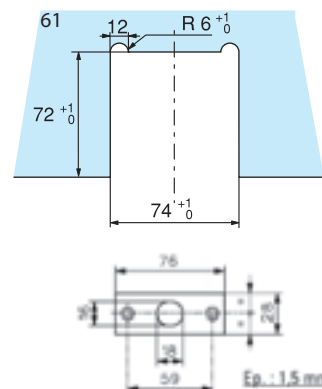

Serrures basses , boîtier gâche et gâche séries 1358

Bottom lock, matching patch keep
and keep with guard series 1358

Caractéristiques techniques

- Pour verre trempé de 10 mm
- Montage sur encoche 61
- Pêne monobloc avec bague anti-sciage
- A cylindre profil européen panneton DIN (norme DIN 18254)
- Livré avec 1 gâche plate et 3 clés

Technical features

- For 10 mm thick toughened glass
- Assembly on notch 61
- One piece bolt with hardened insert
- European profile cylinder (DIN 18254)
- Supplied with flat keep and 3 keys

1358

Références / References