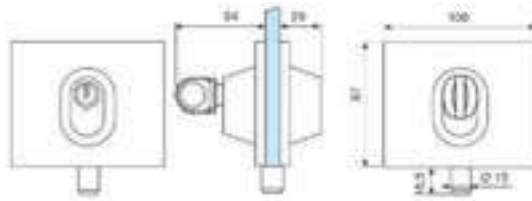

1353.00.0

Chromé brillant
Bright chromium

1353.30.0

Chromé mat
Matt chromium

1353.31.0

1357

Références / References

Serrure basse à clé et à bouton
Bottom lock with key and knob