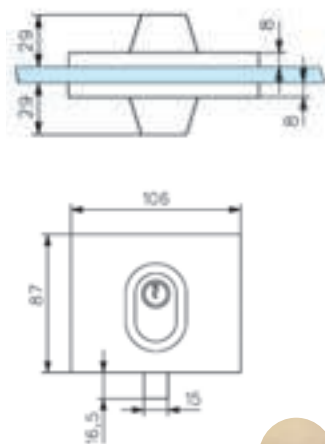

Serrures basses , boîtier gâche et gâche séries 1358

Bottom lock, matching patch keep
and keep with guard series 1358

Caractéristiques techniques

- Pour verre trempé de 10 mm
- Montage sur encoche 61
- Pêne monobloc avec bague anti-sciage
- A cylindre profil européen panneton DIN (norme DIN 18254)
- Livré avec 1 gâche plate et 3 clés

Technical features

- For 10 mm thick toughened glass
- Assembly on notch 61
- One piece bolt with hardened insert
- European profile cylinder (DIN 18254)
- Supplied with flat keep and 3 keys

1358

Références / References

Serrure basse avec cylindre à 2 entrées de clé
Bottom lock with euro profile cylinder with 2 key entries

Laiton poli
Polished brass

Chromé brillant
Bright chromium

Chromé mat
Matt chromium

1358.00.0

1358.30.0

1358.31.0

1352

Références / References

Serrure basse à bouton d'un seul côté
Bottom lock with knob on one side

Laiton poli
Polished brass

Chromé brillant
Bright chromium

Chromé mat
Matt chromium

1352.00.0