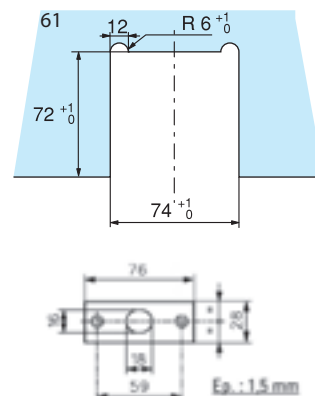

Références / References

Serrure basse avec cylindre à 2 entrées de clé
Bottom lock with euro profile cylinder with 2 key entries

Laiton poli
Polished brass

Chromé brillant
Bright chromium

Chromé mat
Matt chromium

1358.00.0

1358.30.0

1358.31.0

1352