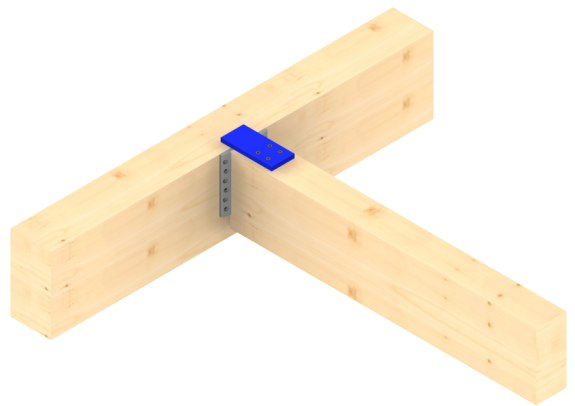

A 4

A 5

A 6

A 7

A 8

B 1

B 2

B 3

B 4

B 5