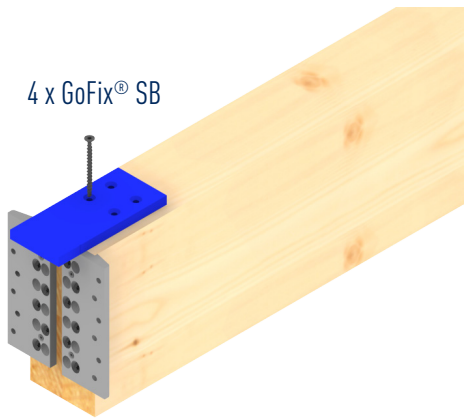

A 4

A 5

A 6

A 7

A 8

B 1

B 2

B 3

B 4

B 5