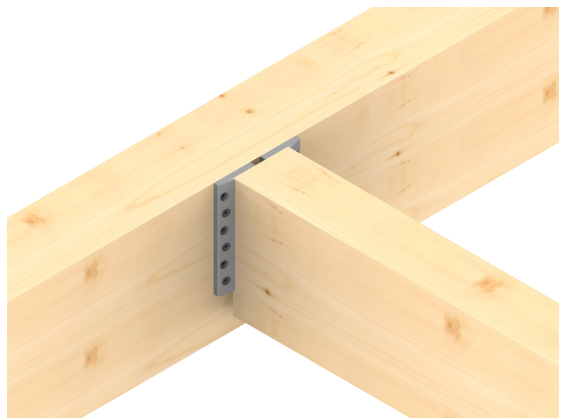

A 4

A 5

A 6

A 7

A 8

B 1

B 2

B 3

B 4

B 5