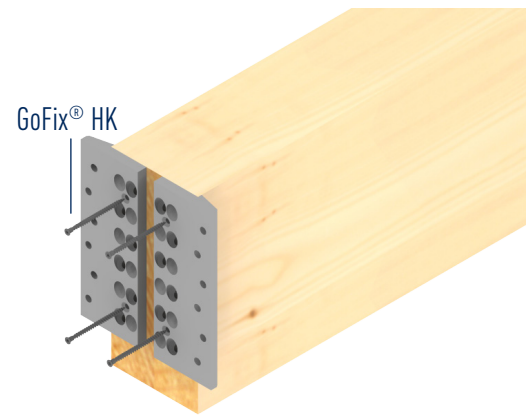

WabaFix® WF

WabaFix® WF

GoFix® HK

GoFix® SB

Type (L)	min. H	min. B	GoFix® SB
210	250	100	8,0 x 95
210	270	100	8,0 x 125
280	320	100	8,0 x 95
280	340	100	8,0 x 125

www.sihga.com

MA Nr. 38581/15/1

A 1.1

GoFix® HK 5,0 x 40 mm

A 1.2

A 2

A 3

TAKE THE BEST

SIHGA® Handels GmbH | 4694 Ohlsdorf bei Gmunden | AUSTRIA
Tel.: +43 (0) 7612 - 74 370 - 0 | Fax DW 10 | E-Mail: info@sihga.com | www.sihga.com

DER GRÖSSTE SPEZIALIST FÜR BEFESTIGUNGSTECHNIK