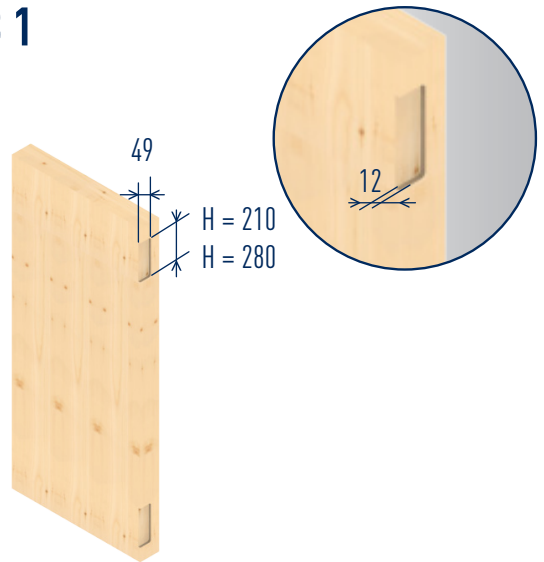

A 4

A 5

A 6

A 7

A 8

B 1

B 2

B 3

B 4

B 5