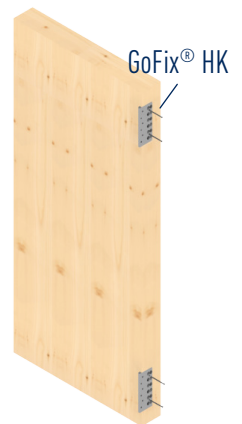

A 4

A 5

A 6

A 7

A 8

B 1

B 2

B 3

B 4

B 5