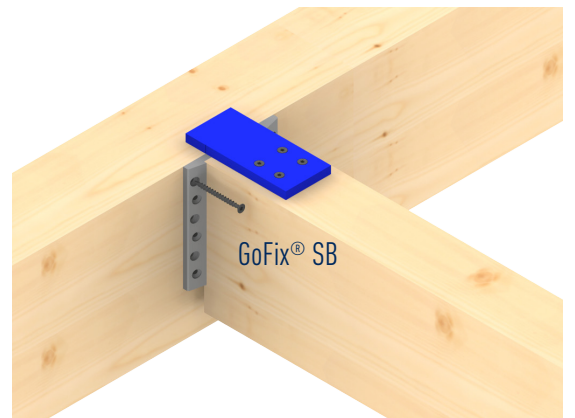

A 4

A 5

A 6

A 7

A 8

B 1

B 2

B 3

B 4

B 5