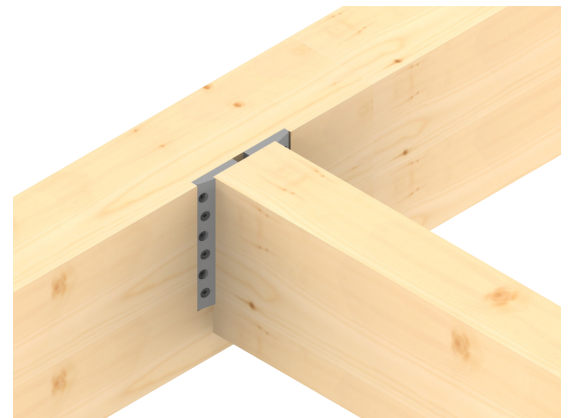

A 4

A 5

A 6

A 7

A 8

B 1

B 2

B 3

B 4

B 5