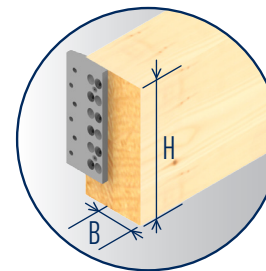

WabaFix® WF

WabaFix® WF

GoFix® HK

GoFix® SB

WabaFix® WF

Type (L)	min. H	min. B	GoFix® SB
210	250	100	8,0 x 95
210	270	100	8,0 x 125
280	320	100	8,0 x 95
280	340	100	8,0 x 125

www.sihga.com

MA Nr. 38581/15/1