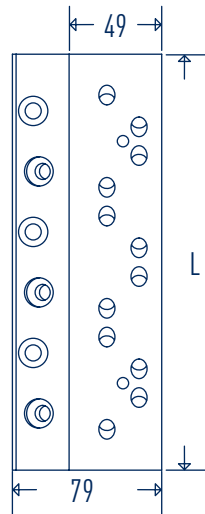

WabaFix® WF

WabaFix® WF

GoFix® HK

GoFix® SB

WabaFix® WF

Type (L)	min. H	min. B	GoFix® SB
210	250	100	8,0 x 95
210	270	100	8,0 x 125
280	320	100	8,0 x 95
280	340	100	8,0 x 125

www.sihga.com

MA Nr. 38581/15/1

A 4**A 5****A 6****A 7****A 8****B 1****B 2****B 3****B 4****B 5**