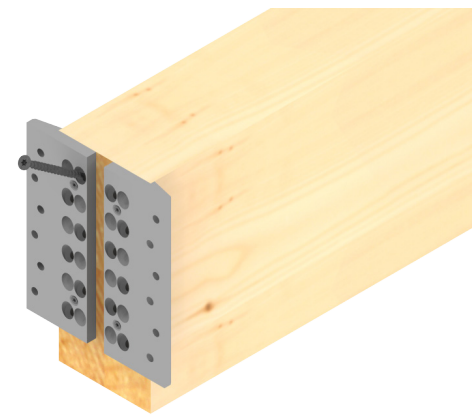

WabaFix® WF

WabaFix® WF

GoFix® HK

GoFix® SB

Type (L)	min. H	min. B	GoFix® SB
210	250	100	8,0 x 95
210	270	100	8,0 x 125
280	320	100	8,0 x 95
280	340	100	8,0 x 125

www.sihga.com

MA Nr. 38581/15/1

A 1.1

GoFix® HK 5,0 x 40 mm

A 1.2

A 2

A 3

TAKE THE BEST

SIHGA® Handels GmbH | 4694 Ohlsdorf bei Gmunden | AUSTRIA
Tel.: +43 (0) 7612 - 74 370 - 0 | Fax DW 10 | E-Mail: info@sihga.com | www.sihga.com

DER GRÖSSTE SPEZIALIST FÜR BEFESTIGUNGSTECHNIK