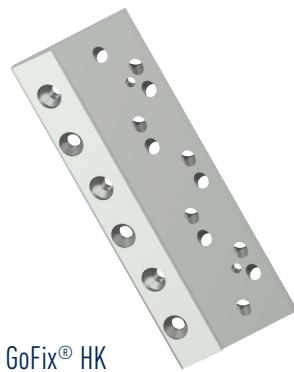

WabaFix® WF

WabaFix® WF

GoFix® HK

GoFix® SB

WabaFix® WF

Type (L)	min. H	min. B	GoFix® SB
210	250	100	8,0 x 95
210	270	100	8,0 x 125
280	320	100	8,0 x 95
280	340	100	8,0 x 125

www.sihga.com

MA Nr. 38581/15/1