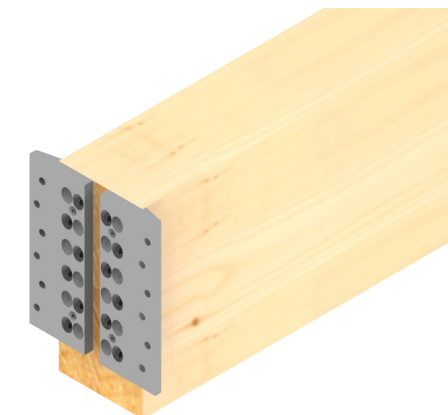

WabaFix® WF

WabaFix® WF

GoFix® HK

GoFix® SB

Type (L)	min. H	min. B	GoFix® SB
210	250	100	8,0 x 95
210	270	100	8,0 x 125
280	320	100	8,0 x 95
280	340	100	8,0 x 125

www.sihga.com

MA Nr. 38581/15/1

A 1.1

GoFix® HK 5,0 x 40 mm

A 1.2

A 2

A 3

TAKE THE BEST

SIHGA® Handels GmbH | 4694 Ohlsdorf bei Gmunden | AUSTRIA
Tel.: +43 (0) 7612 - 74 370 - 0 | Fax DW 10 | E-Mail: info@sihga.com | www.sihga.com

DER GRÖSSTE SPEZIALIST FÜR BEFESTIGUNGSTECHNIK