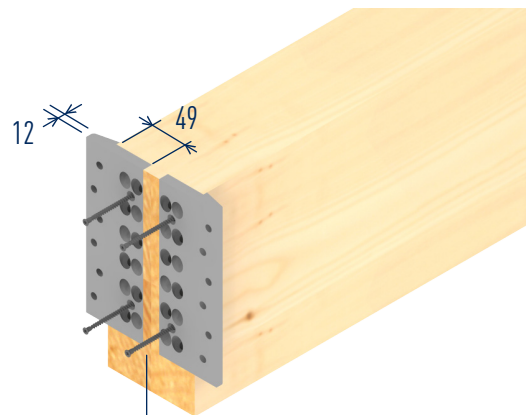

MA Nr. 38581/15/1

A 1.1

GoFix® HK 5,0 x 40 mm

A 1.2