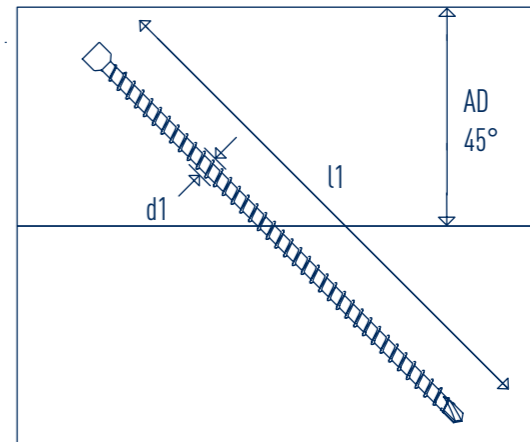

GoFix® X+ 6,5

GoFix® X+ 6,5

d1	l1	TX	DK
6,5	120	30	8
6,5	140	30	8
6,5	160	30	8
6,5	195	30	8

GoFix® X+ 6,5

d1	l1	AD 90
6,5	120	60
6,5	140	70
6,5	160	80
6,5	195	100

GoFix® X+ 6,5

d1	l1	AD 45
6,5	120	45
6,5	140	50
6,5	160	60
6,5	195	70

GoFix® X+ 6,5

Mehr Information zum Produkt!

MA Nr. 38312/17/1

GoFix® X+ 8,0

d1	l1	NT B	NTH	m	Rv	Av1	Av2
6,5	195	60	140	70	20	10	33

www.sihga.com

GoFix® X+ Setzlehre SL2

(A)