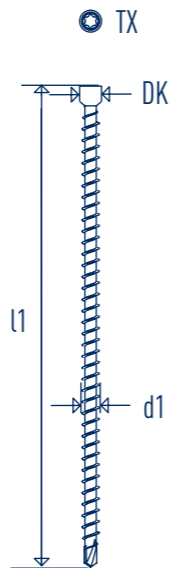

GoFix® X+ 6,5

GoFix® X+ 6,5

d1	l1	TX	DK
6,5	120	30	8
6,5	140	30	8
6,5	160	30	8
6,5	195	30	8

GoFix® X+ 6,5

d1	l1	AD 90
6,5	120	60
6,5	140	70
6,5	160	80
6,5	195	100

GoFix® X+ 6,5

d1	l1	AD 45
6,5	120	45
6,5	140	50
6,5	160	60
6,5	195	70

GoFix® X+ 6,5

Mehr Information zum Produkt!

MA Nr. 38312/17/1

GoFix® X+ 8,0

d1	l1	NT B	NTH	m	Rv	Av1	Av2
6,5	195	60	140	70	20	10	33

www.sihga.com

GoFix® X+ Setzlehre SL2

(A)

GoFix® X+ Balkenhalter BH2

(B)

(C)

GoFix® X+ Montagewinkel MW3/MW4

www.sihga.com

GoFix® SK 6,0

(D)

Duo Bit TX 40 - 200 mm