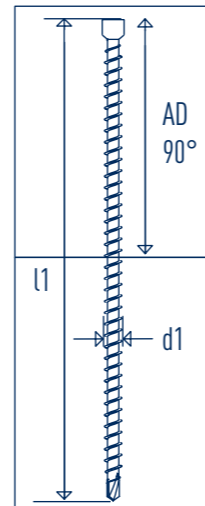

GoFix® X+ 6,5

GoFix® X+ 6,5

d1	l1	TX	DK
6,5	120	30	8
6,5	140	30	8
6,5	160	30	8
6,5	195	30	8

GoFix® X+ 6,5

d1	l1	AD 90
6,5	120	60
6,5	140	70
6,5	160	80
6,5	195	100

GoFix® X+ 6,5

d1	l1	AD 45
6,5	120	45
6,5	140	50
6,5	160	60
6,5	195	70

GoFix® X+ 6,5

Mehr Information zum Produkt!

MA Nr. 38312/17/1

GoFix® X+ 8,0

d1	l1	NT B	NTH	m	Rv	Av1	Av2
6,5	195	60	140	70	20	10	33

www.sihga.com

GoFix® X+ Setzlehre SL2

(A)

GoFix® X+ Balkenhalter BH2

(B)

(C)

GoFix® X+ Montagewinkel MW3/MW4

www.sihga.com

GoFix® SK 6,0

(D)

Duo Bit TX 40 - 200 mm