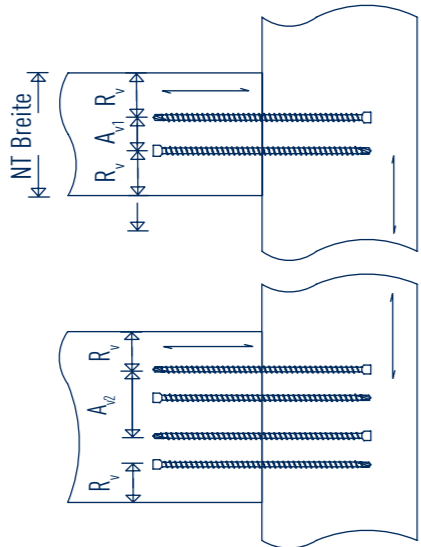

GoFix® X+ 6,5

GoFix® X+ 6,5

d1	l1	TX	DK
6,5	120	30	8
6,5	140	30	8
6,5	160	30	8
6,5	195	30	8

GoFix® X+ 6,5

d1	l1	AD 90
6,5	120	60
6,5	140	70
6,5	160	80
6,5	195	100

GoFix® X+ 6,5

d1	l1	AD 45
6,5	120	45
6,5	140	50
6,5	160	60
6,5	195	70

GoFix® X+ 6,5

Mehr Information zum Produkt!

MA Nr. 38312/17/1

GoFix® X+ 8,0

d1	l1	NT B	NTH	m	Rv	Av1	Av2
6,5	195	60	140	70	20	10	33

www.sihga.com

GoFix® X+ Setzlehre SL2

(A)

GoFix® X+ Balkenhalter BH2

(B)

(C)

GoFix® X+ Montagewinkel MW3/MW4

www.sihga.com

GoFix® SK 6,0

(D)

Duo Bit TX 40 - 200 mm