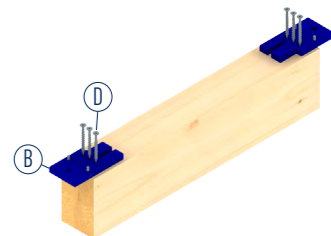

GoFix® X+ 6,5

GoFix® X+ 6,5

d1	l1	TX	DK
6,5	120	30	8
6,5	140	30	8
6,5	160	30	8
6,5	195	30	8

GoFix® X+ 6,5

d1	l1	AD 90
6,5	120	60
6,5	140	70
6,5	160	80
6,5	195	100

GoFix® X+ 6,5

d1	l1	AD 45
6,5	120	45
6,5	140	50
6,5	160	60
6,5	195	70

GoFix® X+ 6,5

Mehr Information zum Produkt!

MA Nr. 38312/17/1

GoFix® X+ 8,0

d1	l1	NT B	NTH	m	Rv	Av1	Av2
6,5	195	60	140	70	20	10	33

www.sihga.com

GoFix® X+ Setzlehre SL2

(A)

GoFix® X+ Balkenhalter BH2

(B)

(C)

GoFix® X+ Montagewinkel MW3/MW4

www.sihga.com

GoFix® SK 6,0

(D)

Duo Bit TX 40 - 200 mm

(E)

A1

(D)

(B)

TAKE THE BEST