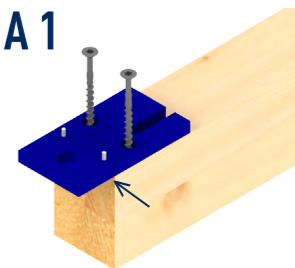

GoFix® X+ 6,5

GoFix® X+ 6,5

d1	l1	TX	DK
6,5	120	30	8
6,5	140	30	8
6,5	160	30	8
6,5	195	30	8

GoFix® X+ 6,5

d1	l1	AD 90
6,5	120	60
6,5	140	70
6,5	160	80
6,5	195	100

GoFix® X+ 6,5

d1	l1	AD 45
6,5	120	45
6,5	140	50
6,5	160	60
6,5	195	70

GoFix® X+ 6,5

Mehr Information zum Produkt!

MA Nr. 38312/17/1

GoFix® X+ 8,0

d1	l1	NT B	NTH	m	Rv	Av1	Av2
6,5	195	60	140	70	20	10	33

www.sihga.com

GoFix® X+ Setzlehre SL2

(A)

GoFix® X+ Balkenhalter BH2

(B)

(C)

GoFix® X+ Montagewinkel MW3/MW4

www.sihga.com

GoFix® SK 6,0

(D)

Duo Bit TX 40 - 200 mm

(E)

A1

(D)

(B)

TAKE THE BEST