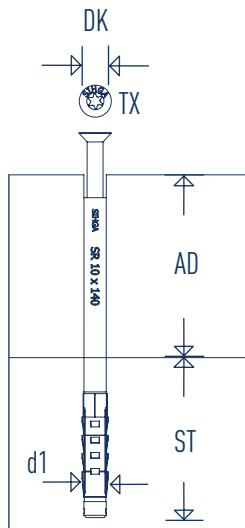

BeziFix® SR

BeziFix® SR

Hozibo®-Bohrer

BeziFix® SR

d1	l1	TX	DK
10,0	80	40	14
10,0	100	40	14
10,0	120	40	14
10,0	140	40	14
10,0	160	40	14
10,0	180	40	14
10,0	200	40	14
10,0	230	40	14
10,0	260	40	14

MA Nr. 38432/16/1

BeziFix® SR

d1	l1	AD	ST
10,0	80	20	70
10,0	100	40	70
10,0	120	60	70
10,0	140	80	70
10,0	160	100	70
10,0	180	120	70
10,0	200	140	70
10,0	230	170	70
10,0	260	200	70

TAKE THE BEST

1.

2.

3.

4.

5.