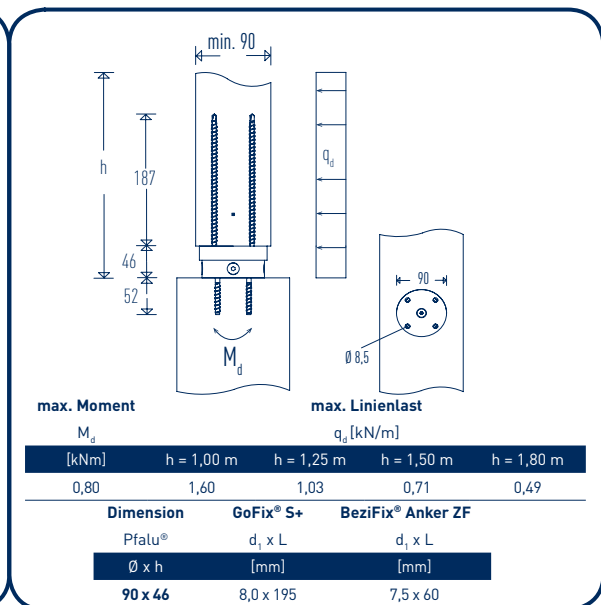

Pfalu®

Pfalu®

GoFix® S+ 8,0 x 195

BeziFix® Anker ZF 7,5 x 60

Stabebo® SDS Bohrer 6,0 x 160

Mehr Information zum Produkt!

MA Nr. 38332/17/1

1.

2.

TAKE THE BEST

3.

4 x BeziFix® Anker ZF 7,5 x 60

4.

4 x GoFix® S+ 8,0 x 195

5.

6.