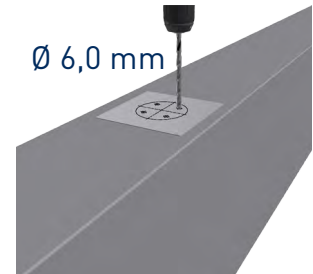

Pfalu®

Pfalu®

GoFix® S+ 8,0 x 195

BeziFix® Anker ZF 7,5 x 60

Stabebo® SDS Bohrer 6,0 x 160

Mehr Information zum Produkt!

MA Nr. 38332/17/1

1.

2.

TAKE THE BEST