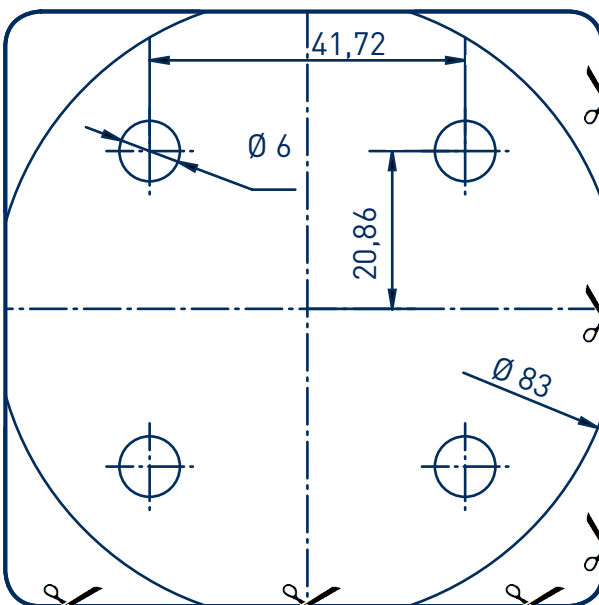

Pfalu®

Pfalu®

GoFix® S+ 8,0 x 195

BeziFix® Anker ZF 7,5 x 60

Stabebo® SDS Bohrer 6,0 x 160

Mehr Information zum Produkt!

MA Nr. 38332/17/1

1.

2.

TAKE THE BEST

3.

4 x BeziFix® Anker ZF 7,5 x 60

4.

4 x GoFix® S+ 8,0 x 195

5.

6.