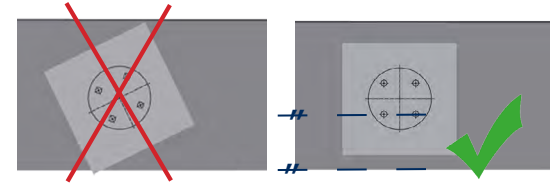

Pfalu®

Pfalu®

GoFix® S+ 8,0 x 195

BeziFix® Anker ZF 7,5 x 60

Stabebo® SDS Bohrer 6,0 x 160

Mehr Information zum Produkt!

MA Nr. 38332/17/1

1.

2.

TAKE THE BEST