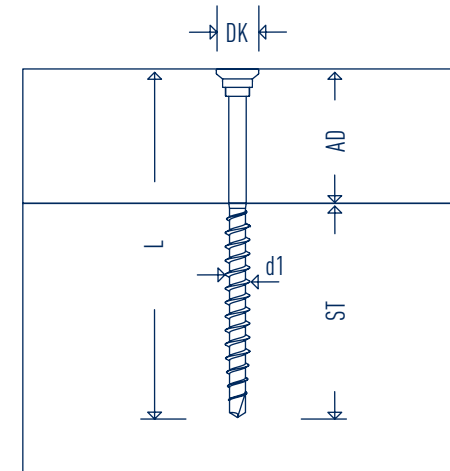

L-BohrFix® MB

L-BohrFix® MB A4

SIHGAFIX®

L-BohrFix® MB

Mehr Information zum Produkt!

MA Nr. 38651/16/1

L-BohrFix® MB

d ₁ [mm]	L [mm]	AD [mm]	ST [mm]	TX	DK [mm]
5	35	14	21	25	8,5
5	40	16	24	25	8,5
5	45	18	27	25	8,5
5	50	20	30	25	8,5
5	55	22	33	25	8,5
5	60	24	36	25	8,5
5	65	26	39	25	8,5
5	70	28	42	25	8,5
5	80	32	48	25	8,5

L-BohrFix® MB A4

d ₁ [mm]	L [mm]	AD [mm]	ST [mm]	TX	DK [mm]
5,5	60	24	36	25	8,5
5,5	70	28	42	25	8,5
5,5	80	32	48	25	8,5

www.sihga.com

TerrassenFix®
Zwinge TFZ

SymbioFix®
Bohrer SBF

TerrassenFix®
Tiefenbegrenzer TTB

FugioFix® FF

TAKE THE BEST

1.

A [mm]	
400	450
	