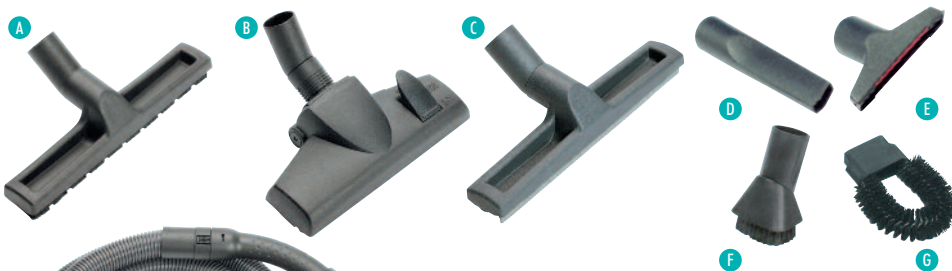

> **Suceurs et brosses :**

	Pour aspirateur	
Suceur à poussières A	DCP 25 / DCP 25 S / DG 35 S	20498442
Suceur mixte B		20498443
Suceur à eau C		20498444
Suceur plat D		20498445
Suceur capitonnage E		20498446
Brosse ronde F		20498447
Brosse à radiateur G		20498027