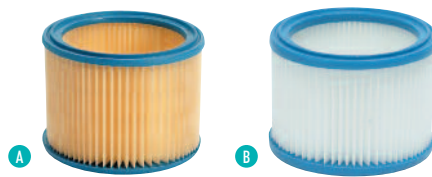

- Flexible longueur 1,9 m Ø 32 mm à mémoire de forme
- Transportable facilement (faible poids et dimensions réduites)
- Cuve en polyéthylène incassable
- Centre de gravité optimal et grandes roues arrières
- Roulettes pivotantes avec pare-chocs
- Moteur by-pass à refroidissement indépendant
- Câble d'alimentation en vinyle H05 VV-F 2G0.75 longueur 5 m
- Accessoires livrés de série :
 - Tubes droits 2 x 500 mm Ø 32 mm
 - Flexible Ø 32 mm, longueur 1,9 m
 - Suceur à eau & poussières
 - Suceur plat
 - Suceur capitonnage
 - Filtre cartouche classe M
 - Sac toile

> **Filtres :**

	Pour aspirateur	Classe	
Cartouche A	DCP 25 / DCP 25 S /	L	20498436
Cartouche PET B	DG 35 S	M	20498400

> **Tubes :**

	Pour aspirateur	
Ø 32 mm, longueur 2 x 500 mm plastique A	DCP 25 /	20498439
Ø 32 mm, longueur 2 x 500 mm aluminium B	DCP 25 S /	20498440
Télescopique Ø 32 mm, longueur 500 à 970 mm C	DG 35 S	20498441