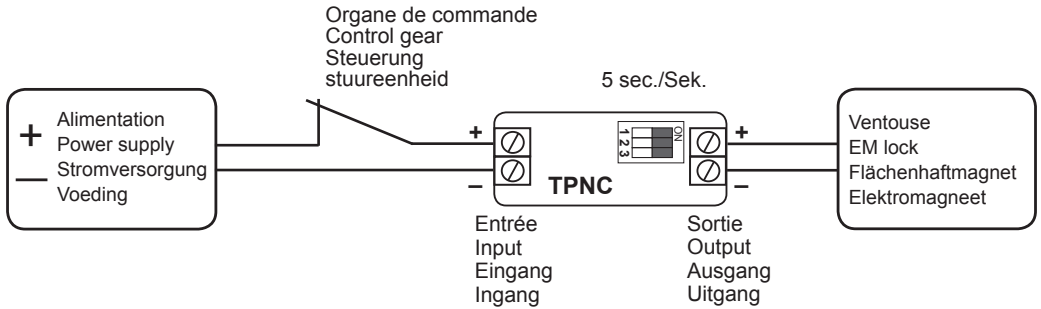

**TPNC**

<b>TPNC</b>	27 x 52 x 15	12 -24V DC	1 x NC	24V DC 10 A	5 - 60 s.	0,09 kg

**REGLAGE DE LA TEMPORISATION**  
**TIMER SETTING**  
**ZEITVERZÖGERUNGSEINSTELLUNG**  
**TIJDSVERTRAGINGSRELAIS AFSTELLING**

Illustration ci-dessus - upper photo  
 obere Abbildung - illustratie hierboven  
 = 5 sec./Sek.

**Durée d'ouverture - Opening time**  
**Öffnungsdauer - Openingstijd**

<b>5 sec./Sek.</b> 1 2 3  ON	<b>25 sec./Sek.</b> 1 2 3  ON
<b>10 sec./Sek.</b> 1 2 3  ON	<b>30 sec./Sek.</b> 1 2 3  ON
<b>15 sec./Sek.</b> 1 2 3  ON	<b>45 sec./Sek.</b> 1 2 3  ON
<b>20 sec./Sek.</b> 1 2 3  ON	<b>60 sec./Sek.</b> 1 2 3  ON

**TPNC + 1 ventouse / EM lock / Flächenhaftmagnet / Elektromagnet**

**TPNC + 2 ventouses / EM locks / Flächenhaftmagnete / Elektromagneten**

**⚠ Attention - Caution :**

- Veiller à respecter la polarité indiquée.  
- Utiliser une tension conforme à celle indiquée.  
Le non-respect de la polarité, l'emploi d'une tension inappropriée ne sont pas couverts par la garantie et peuvent causer des dommages irréversibles au produit.