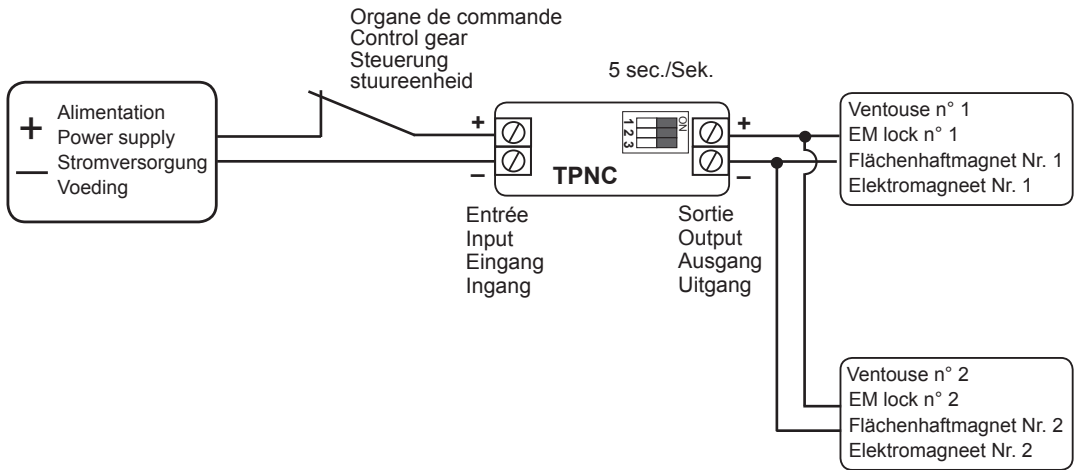

**TPNC**

<b>TPNC</b>	27 x 52 x 15	12 -24V DC	1 x NC	24V DC 10 A	5 - 60 s.	0,09 kg

**REGLAGE DE LA TEMPORISATION**  
**TIMER SETTING**  
**ZEITVERZÖGERUNGSEINSTELLUNG**  
**TIJDSVERTRAGINGSRELAIS AFSTELLING**

Illustration ci-dessus - upper photo  
 obere Abbildung - illustratie hierboven  
 = 5 sec./Sek.

**Durée d'ouverture - Opening time**  
**Öffnungsdauer - Openingstijd**

<b>5 sec./Sek.</b> 1 2 3  ON	<b>25 sec./Sek.</b> 1 2 3  ON
<b>10 sec./Sek.</b> 1 2 3  ON	<b>30 sec./Sek.</b> 1 2 3  ON
<b>15 sec./Sek.</b> 1 2 3  ON	<b>45 sec./Sek.</b> 1 2 3  ON
<b>20 sec./Sek.</b> 1 2 3  ON	<b>60 sec./Sek.</b> 1 2 3  ON

**TPNC + 1 ventouse / EM lock / Flächenhaftmagnet / Elektromagnet**

**TPNC + 2 ventouses / EM locks / Flächenhaftmagnete / Elektromagneten**

**⚠ Attention - Caution :**

- Veiller à respecter la polarité indiquée.  
- Utiliser une tension conforme à celle indiquée.  
Le non-respect de la polarité, l'emploi d'une tension inappropriée ne sont pas couverts par la garantie et peuvent causer des dommages irréversibles au produit.