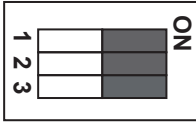

**TPNC**

<b>TPNC</b>	27 x 52 x 15	12 -24V DC	1 x NC	24V DC 10 A	5 - 60 s.	0,09 kg

**REGLAGE DE LA TEMPORISATION**  
**TIMER SETTING**  
**ZEITVERZÖGERUNGSEINSTELLUNG**  
**TIJDSVERTRAGINGSRELAIS AFSTELLING**

Illustration ci-dessus - upper photo  
 obere Abbildung - illustratie hierboven  
 = 5 sec./Sek.

**Durée d'ouverture - Opening time**  
**Öffnungsdauer - Openingstijd**

<b>5 sec./Sek.</b> 1 2 3  ON	<b>25 sec./Sek.</b> 1 2 3  ON
<b>10 sec./Sek.</b> 1 2 3  ON	<b>30 sec./Sek.</b> 1 2 3  ON
<b>15 sec./Sek.</b> 1 2 3  ON	<b>45 sec./Sek.</b> 1 2 3  ON
<b>20 sec./Sek.</b> 1 2 3  ON	<b>60 sec./Sek.</b> 1 2 3  ON