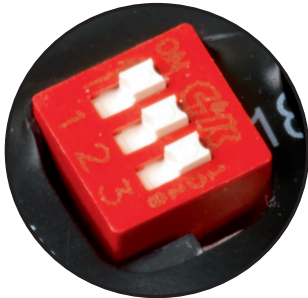

**TPNC**

<b>TPNC</b>	27 x 52 x 15	12 -24V DC	1 x NC	24V DC 10 A	5 - 60 s.	0,09 kg

**REGLAGE DE LA TEMPORISATION**  
**TIMER SETTING**  
**ZEITVERZÖGERUNGSEINSTELLUNG**  
**TIJDSVERTRAGINGSRELAIS AFSTELLING**

Illustration ci-dessus - upper photo  
 obere Abbildung - illustratie hierboven  
 = 5 sec./Sek.

**Durée d'ouverture - Opening time**  
**Öffnungsdauer - Openingstijd**

<b>5 sec./Sek.</b> 1 2 3  ON	<b>25 sec./Sek.</b> 1 2 3  ON
<b>10 sec./Sek.</b> 1 2 3  ON	<b>30 sec./Sek.</b> 1 2 3  ON
<b>15 sec./Sek.</b> 1 2 3  ON	<b>45 sec./Sek.</b> 1 2 3  ON
<b>20 sec./Sek.</b> 1 2 3  ON	<b>60 sec./Sek.</b> 1 2 3  ON

**TPNC + 1 ventouse / EM lock / Flächenhaftmagnet / Elektromagnet**

**TPNC + 2 ventouses / EM locks / Flächenhaftmagnete / Elektromagneten**

**⚠ Attention - Caution :**

- Veiller à respecter la polarité indiquée.  
- Utiliser une tension conforme à celle indiquée.  
Le non-respect de la polarité, l'emploi d'une tension inappropriée ne sont pas couverts par la garantie et peuvent causer des dommages irréversibles au produit.