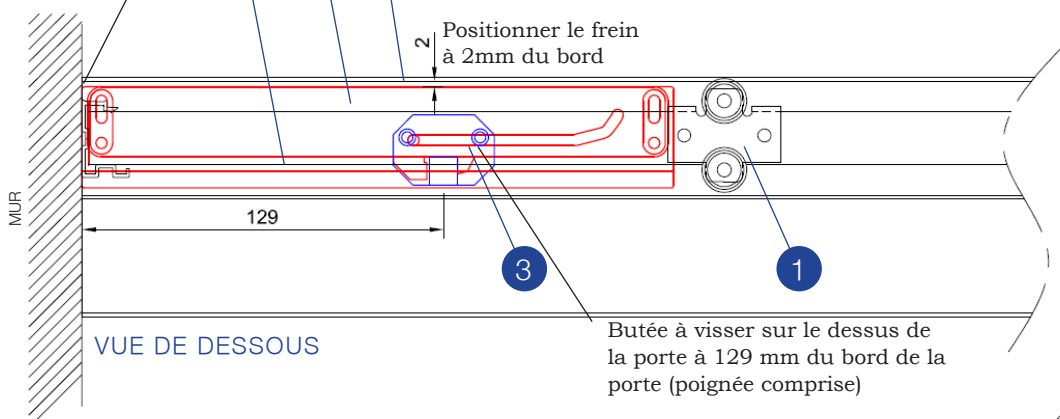

Frein amortisseur

pldd@groupe-igh.com

www.placardecor-distribution.com

02 43 01 85 85

DÉTAIL SECTION VERTICALE

Positionner le frein en butée sur le mur

VUE DE DESSOUS

Butée à visser sur le dessus de la porte à 129 mm du bord de la porte (poignée comprise)

VUE DE FACE

- 1 Roulettes de guidage
- 2 Cale du frein amortisseur
- 3 Butée
- 4 Frein amortisseur
- 5 Rail haut