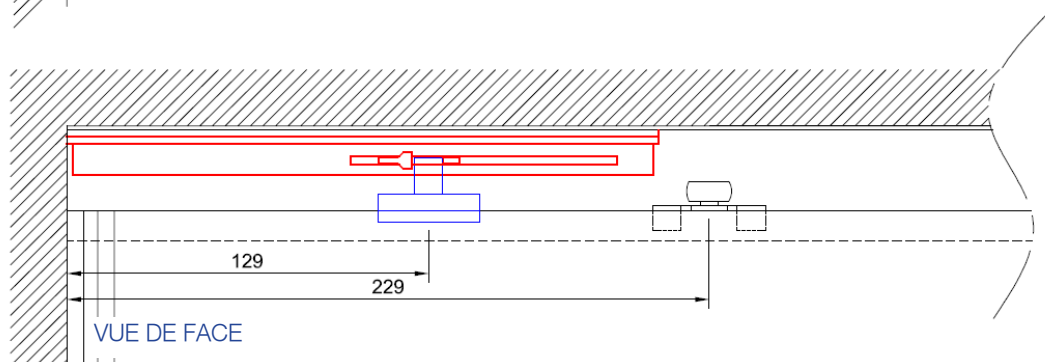

Frein amortisseur

pldd@groupe-igh.com

www.placardecor-distribution.com

02 43 01 85 85

DÉTAIL SECTION VERTICALE

Positionner le frein en butée sur le mur

VUE DE DESSOUS

Butée à visser sur le dessus de la porte à 129 mm du bord de la porte (poignée comprise)

VUE DE FACE

- 1 Roulettes de guidage
- 2 Cale du frein amortisseur
- 3 Butée
- 4 Frein amortisseur
- 5 Rail haut