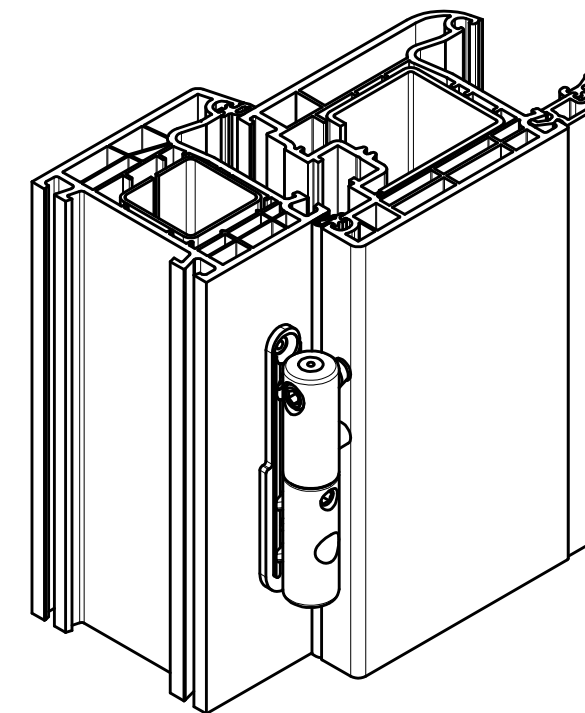

IT - Istruzioni di montaggio - Cerniera a 2 regolazioni - maschio su piastrina - femmina EXACTA
 EN - Fitting instructions - 2D adjustable hinge - female EXACTA - male part on plate
 FR - Instructions de montage - Fiche réglable en 2 dimensions - Femelle EXACTA- Mâle sur platine
 DE - Montageanleitungen - 2D Verstellbares Band - Flügelteil EXACTA - Rahmenteil auf Plättchen
 ES - Instrucciones para el montaje - Bisagra con 2 ajustes - Hembra EXACTA - Macho sobre plaqueta

Scala: 1:1.5
 Formato: A3

482160B_PVC
 dis01

Questo disegno non può essere trasmesso o
 riprodotto senza nostra autorizzazione scritta

IT - Istruzioni di montaggio - Cerniera a 2 regolazioni - maschio su piastrina - femmina EXACTA
 EN - Fitting instructions - 2D adjustable hinge - female EXACTA - male part on plate
 FR - Instructions de montage - Fiche réglable en 2 dimensions - Femelle EXACTA- Mâle sur platine
 DE - Montageanleitungen - 2D Verstellbares Band - Flügelteil EXACTA - Rahmenteil auf Plättchen
 ES - Instrucciones para el montaje - Bisagra con 2 ajustes - Hembra EXACTA - Macho sobre plaqueta

Scala: 1:1.5
 Formato: A3

482160C_PVC
 dis01

Questo disegno non può essere trasmesso o
 riprodotto senza nostra autorizzazione scritta