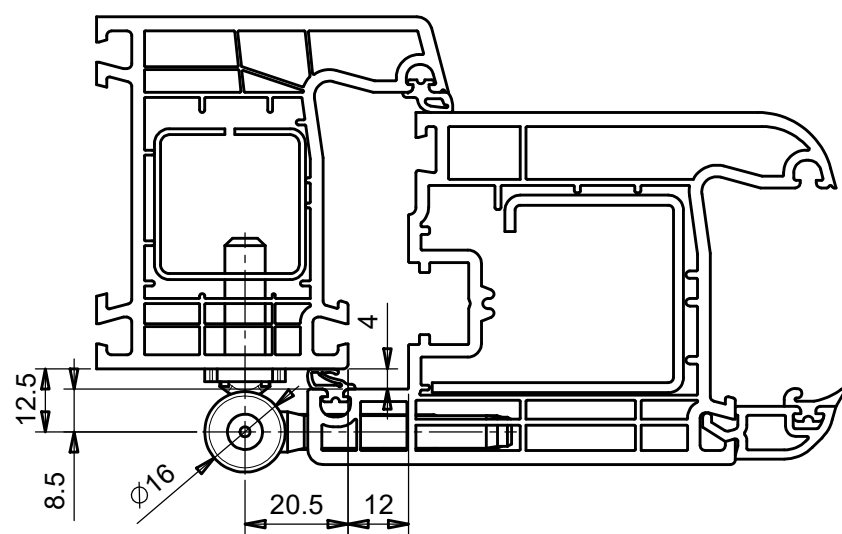

IT - Istruzioni di montaggio - Cerniera a 2 regolazioni - maschio su piastrina - femmina EXACTA
 EN - Fitting instructions - 2D adjustable hinge - female EXACTA - male part on plate
 FR - Instructions de montage - Fiche réglable en 2 dimensions - Femelle EXACTA- Mâle sur platine
 DE - Montageanleitungen - 2D Verstellbares Band - Flügelteil EXACTA - Rahmenteil auf Plättchen
 ES - Instrucciones para el montaje - Bisagra con 2 ajustes - Hembra EXACTA - Macho sobre plaqueta

Scala: 1:1.5
 Formato: A3

482160B_PVC
 dis01

Questo disegno non può essere trasmesso o
 riprodotto senza nostra autorizzazione scritta

IT - Istruzioni di montaggio - Cerniera a 2 regolazioni - maschio su piastrina - femmina EXACTA
 EN - Fitting instructions - 2D adjustable hinge - female EXACTA - male part on plate
 FR - Instructions de montage - Fiche réglable en 2 dimensions - Femelle EXACTA- Mâle sur platine
 DE - Montageanleitungen - 2D Verstellbares Band - Flügelteil EXACTA - Rahmenteil auf Plättchen
 ES - Instrucciones para el montaje - Bisagra con 2 ajustes - Hembra EXACTA - Macho sobre plaqueta

Scala: 1:1.5
 Formato: A3

482160C_PVC
 dis01

Questo disegno non può essere trasmesso o
 riprodotto senza nostra autorizzazione scritta