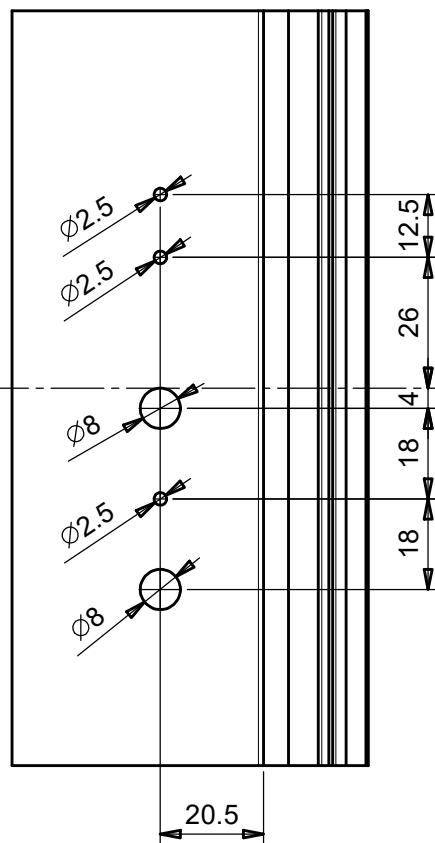

IT - Istruzioni di montaggio - Cerniera a 2 regolazioni - maschio su piastrina - femmina EXACTA
 EN - Fitting instructions - 2D adjustable hinge - female EXACTA - male part on plate
 FR - Instructions de montage - Fiche réglable en 2 dimensions - Femelle EXACTA- Mâle sur platine
 DE - Montageanleitungen - 2D Verstellbares Band - Flügelteil EXACTA - Rahmenteil auf Plättchen
 ES - Instrucciones para el montaje - Bisagra con 2 ajustes - Hembra EXACTA - Macho sobre plaqueta

Scala: 1:1.5
 Formato: A3

482160B_PVC
 dis01

Questo disegno non può essere trasmesso o
 riprodotto senza nostra autorizzazione scritta

IT - Istruzioni di montaggio - Cerniera a 2 regolazioni - maschio su piastrina - femmina EXACTA
 EN - Fitting instructions - 2D adjustable hinge - female EXACTA - male part on plate
 FR - Instructions de montage - Fiche réglable en 2 dimensions - Femelle EXACTA- Mâle sur platine
 DE - Montageanleitungen - 2D Verstellbares Band - Flügelteil EXACTA - Rahmenteil auf Plättchen
 ES - Instrucciones para el montaje - Bisagra con 2 ajustes - Hembra EXACTA - Macho sobre plaqueta

Scala: 1:1.5
 Formato: A3

482160C_PVC
 dis01

Questo disegno non può essere trasmesso o
 riprodotto senza nostra autorizzazione scritta