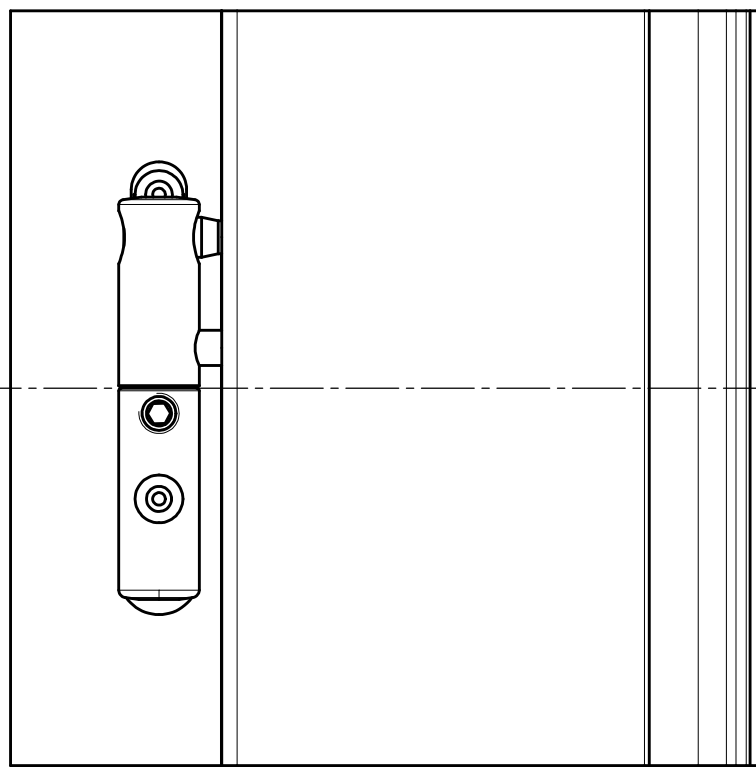

IT - Istruzioni di montaggio - Cerniera a 2 regolazioni - maschio su piastrina - femmina EXACTA
 EN - Fitting instructions - 2D adjustable hinge - female EXACTA - male part on plate
 FR - Instructions de montage - Fiche réglable en 2 dimensions - Femelle EXACTA- Mâle sur platine
 DE - Montageanleitungen - 2D Verstellbares Band - Flügelteil EXACTA - Rahmenteil auf Plättchen
 ES - Instrucciones para el montaje - Bisagra con 2 ajustes - Hembra EXACTA - Macho sobre plaqueta

Scala: 1:1.5
 Formato: A3

482160B_PVC
 dis01

Questo disegno non può essere trasmesso o
 riprodotto senza nostra autorizzazione scritta

IT - Istruzioni di montaggio - Cerniera a 2 regolazioni - maschio su piastrina - femmina EXACTA
 EN - Fitting instructions - 2D adjustable hinge - female EXACTA - male part on plate
 FR - Instructions de montage - Fiche réglable en 2 dimensions - Femelle EXACTA- Mâle sur platine
 DE - Montageanleitungen - 2D Verstellbares Band - Flügelteil EXACTA - Rahmenteil auf Plättchen
 ES - Instrucciones para el montaje - Bisagra con 2 ajustes - Hembra EXACTA - Macho sobre plaqueta

Scala: 1:1.5
 Formato: A3

482160C_PVC
 dis01

Questo disegno non può essere trasmesso o
 riprodotto senza nostra autorizzazione scritta