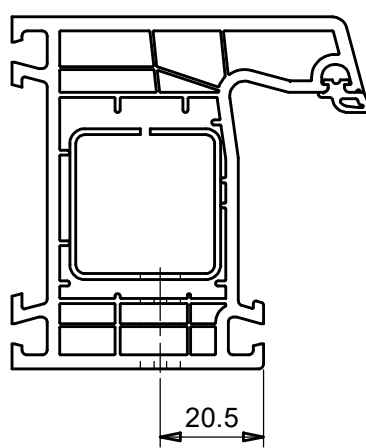

IT - Istruzioni di montaggio - Cerniera a 2 regolazioni - maschio su piastrina - femmina EXACTA
 EN - Fitting instructions - 2D adjustable hinge - female EXACTA - male part on plate
 FR - Instructions de montage - Fiche réglable en 2 dimensions - Femelle EXACTA- Mâle sur platine
 DE - Montageanleitungen - 2D Verstellbares Band - Flügelteil EXACTA - Rahmenteil auf Plättchen
 ES - Instrucciones para el montaje - Bisagra con 2 ajustes - Hembra EXACTA - Macho sobre plaqueta

Scala: 1:1.5
 Formato: A3

482160B_PVC
 dis01

Questo disegno non può essere trasmesso o
 riprodotto senza nostra autorizzazione scritta

IT - Istruzioni di montaggio - Cerniera a 2 regolazioni - maschio su piastrina - femmina EXACTA
 EN - Fitting instructions - 2D adjustable hinge - female EXACTA - male part on plate
 FR - Instructions de montage - Fiche réglable en 2 dimensions - Femelle EXACTA- Mâle sur platine
 DE - Montageanleitungen - 2D Verstellbares Band - Flügelteil EXACTA - Rahmenteil auf Plättchen
 ES - Instrucciones para el montaje - Bisagra con 2 ajustes - Hembra EXACTA - Macho sobre plaqueta

Scala: 1:1.5
 Formato: A3

482160C_PVC
 dis01

Questo disegno non può essere trasmesso o
 riprodotto senza nostra autorizzazione scritta