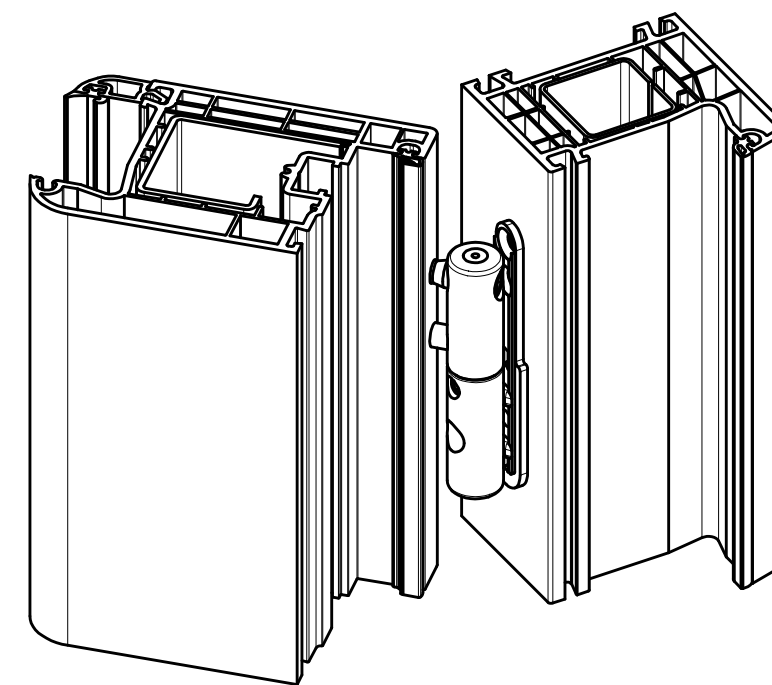

IT - Istruzioni di montaggio - Cerniera a 2 regolazioni - maschio su piastrina - femmina EXACTA
 EN - Fitting instructions - 2D adjustable hinge - female EXACTA - male part on plate
 FR - Instructions de montage - Fiche réglable en 2 dimensions - Femelle EXACTA- Mâle sur platine
 DE - Montageanleitungen - 2D Verstellbares Band - Flügelteil EXACTA - Rahmenteil auf Plättchen
 ES - Instrucciones para el montaje - Bisagra con 2 ajustes - Hembra EXACTA - Macho sobre plaqueta

Scala: 1:1.5
 Formato: A3

482160B_PVC
 dis01

Questo disegno non può essere trasmesso o
 riprodotto senza nostra autorizzazione scritta

IT - Istruzioni di montaggio - Cerniera a 2 regolazioni - maschio su piastrina - femmina EXACTA
 EN - Fitting instructions - 2D adjustable hinge - female EXACTA - male part on plate
 FR - Instructions de montage - Fiche réglable en 2 dimensions - Femelle EXACTA- Mâle sur platine
 DE - Montageanleitungen - 2D Verstellbares Band - Flügelteil EXACTA - Rahmenteil auf Plättchen
 ES - Instrucciones para el montaje - Bisagra con 2 ajustes - Hembra EXACTA - Macho sobre plaqueta

Scala: 1:1.5
 Formato: A3

482160C_PVC
 dis01

Questo disegno non può essere trasmesso o
 riprodotto senza nostra autorizzazione scritta