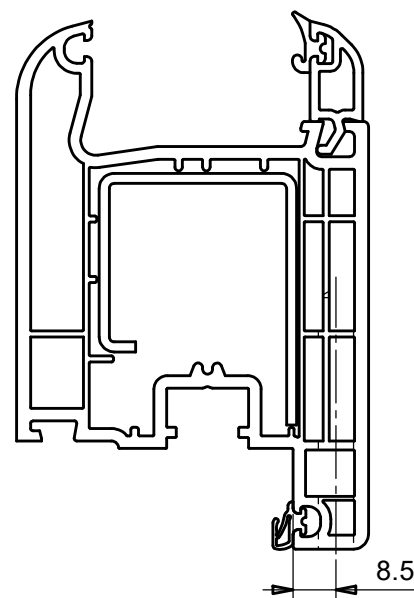

IT - Istruzioni di montaggio - Cerniera a 2 regolazioni - maschio su piastrina - femmina EXACTA
 EN - Fitting instructions - 2D adjustable hinge - female EXACTA - male part on plate
 FR - Instructions de montage - Fiche réglable en 2 dimensions - Femelle EXACTA- Mâle sur platine
 DE - Montageanleitungen - 2D Verstellbares Band - Flügelteil EXACTA - Rahmenteil auf Plättchen
 ES - Instrucciones para el montaje - Bisagra con 2 ajustes - Hembra EXACTA - Macho sobre plaqueta

Scala: 1:1.5
 Formato: A3

482160B_PVC
 dis01

Questo disegno non può essere trasmesso o
 riprodotto senza nostra autorizzazione scritta

IT - Istruzioni di montaggio - Cerniera a 2 regolazioni - maschio su piastrina - femmina EXACTA
 EN - Fitting instructions - 2D adjustable hinge - female EXACTA - male part on plate
 FR - Instructions de montage - Fiche réglable en 2 dimensions - Femelle EXACTA- Mâle sur platine
 DE - Montageanleitungen - 2D Verstellbares Band - Flügelteil EXACTA - Rahmenteil auf Plättchen
 ES - Instrucciones para el montaje - Bisagra con 2 ajustes - Hembra EXACTA - Macho sobre plaqueta

Scala: 1:1.5
 Formato: A3

482160C_PVC
 dis01

Questo disegno non può essere trasmesso o
 riprodotto senza nostra autorizzazione scritta