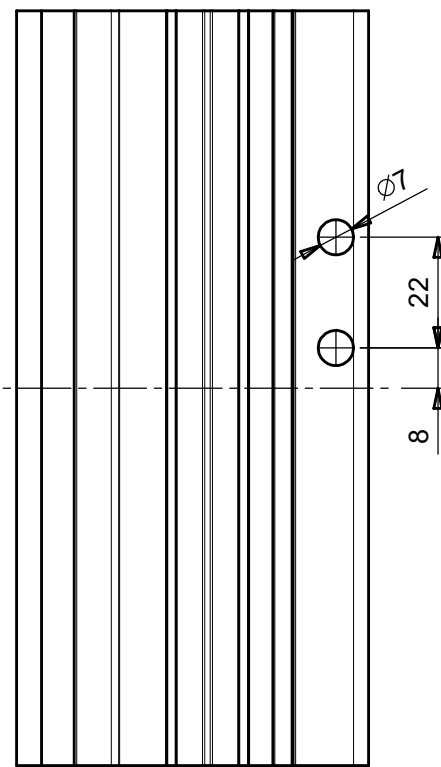

IT - Istruzioni di montaggio - Cerniera a 2 regolazioni - maschio su piastrina - femmina EXACTA
 EN - Fitting instructions - 2D adjustable hinge - female EXACTA - male part on plate
 FR - Instructions de montage - Fiche réglable en 2 dimensions - Femelle EXACTA- Mâle sur platine
 DE - Montageanleitungen - 2D Verstellbares Band - Flügelteil EXACTA - Rahmenteil auf Plättchen
 ES - Instrucciones para el montaje - Bisagra con 2 ajustes - Hembra EXACTA - Macho sobre plaqueta

Scala: 1:1.5
 Formato: A3

482160B_PVC
 dis01

Questo disegno non può essere trasmesso o
 riprodotto senza nostra autorizzazione scritta

IT - Istruzioni di montaggio - Cerniera a 2 regolazioni - maschio su piastrina - femmina EXACTA
 EN - Fitting instructions - 2D adjustable hinge - female EXACTA - male part on plate
 FR - Instructions de montage - Fiche réglable en 2 dimensions - Femelle EXACTA- Mâle sur platine
 DE - Montageanleitungen - 2D Verstellbares Band - Flügelteil EXACTA - Rahmenteil auf Plättchen
 ES - Instrucciones para el montaje - Bisagra con 2 ajustes - Hembra EXACTA - Macho sobre plaqueta

Scala: 1:1.5
 Formato: A3

482160C_PVC
 dis01

Questo disegno non può essere trasmesso o
 riprodotto senza nostra autorizzazione scritta