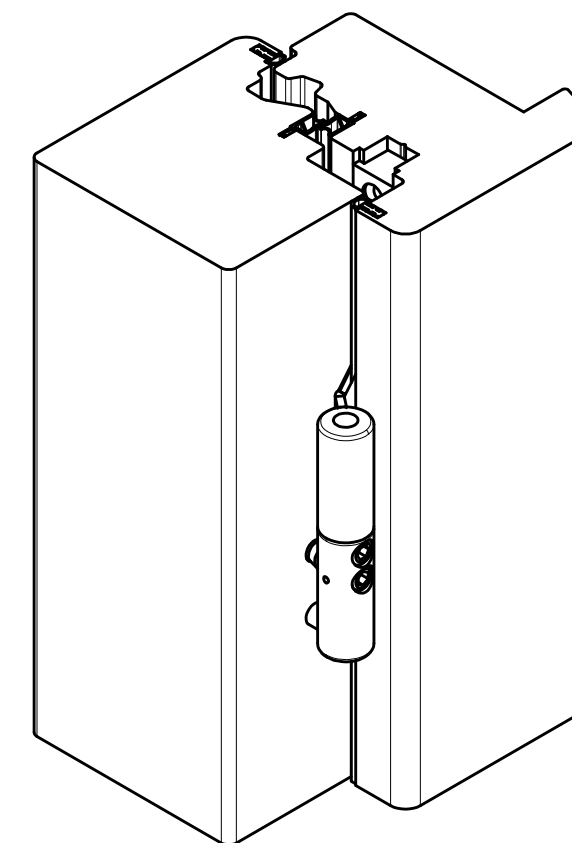

IT - Istruzioni di montaggio - Cerniera a 3 regolazioni - maschio EXACTA - femmina per profili cava europea asse 9 mm - DIN destra
 EN - Fitting instructions - 3D adjustable hinge for profiles with Europeangroove with 9 mm axis - Male EXACTA - DIN right
 FR - Instructions de montage - Fiche réglable en 3 dimensions pour profils avec gorge européenne et axe 9 mm - Mâle EXACTA - DIN droit
 DE - Montageanleitungen - 3D verstellbares Band für Profile mit Euronut Achse 9 mm - Rahmenteil EXACTA - DIN rechts
 ES - Instrucciones para el montaje - Bisagra con 3 ajustes para perfiles canal 16 eje 9 mm - macho EXACTA - DIN derecha

Scala: 1:1.5
 Formato: A3

483160QDX_WOOD
 dis01

Questo disegno non può essere trasmesso o
 riprodotto senza nostra autorizzazione scritta

IT - Istruzioni di montaggio - Cerniera a 3 regolazioni - maschio EXACTA - femmina per profili cava europea asse 9 mm - DIN sinistra
 EN - Fitting instructions - 3D adjustable hinge for profiles with Europeangroove with 9 mm axis - Male EXACTA - DIN left
 FR - Instructions de montage - Fiche réglable en 3 dimensions pour profils avec gorge européenne et axe 9 mm - Mâle EXACTA - DIN gauche
 DE - Montageanleitungen - 3D verstellbares Band für Profile mit Euronut Achse 9 mm - Rahmenteil EXACTA - DIN links
 ES - Instrucciones para el montaje - Bisagra con 3 ajustes para perfiles canal 16 eje 9 mm - macho EXACTA - DIN izquierda

Scala: 1:1.5
 Formato: A3

483160QSX_WOOD
 dis01

Questo disegno non può essere trasmesso o
 riprodotto senza nostra autorizzazione scritta