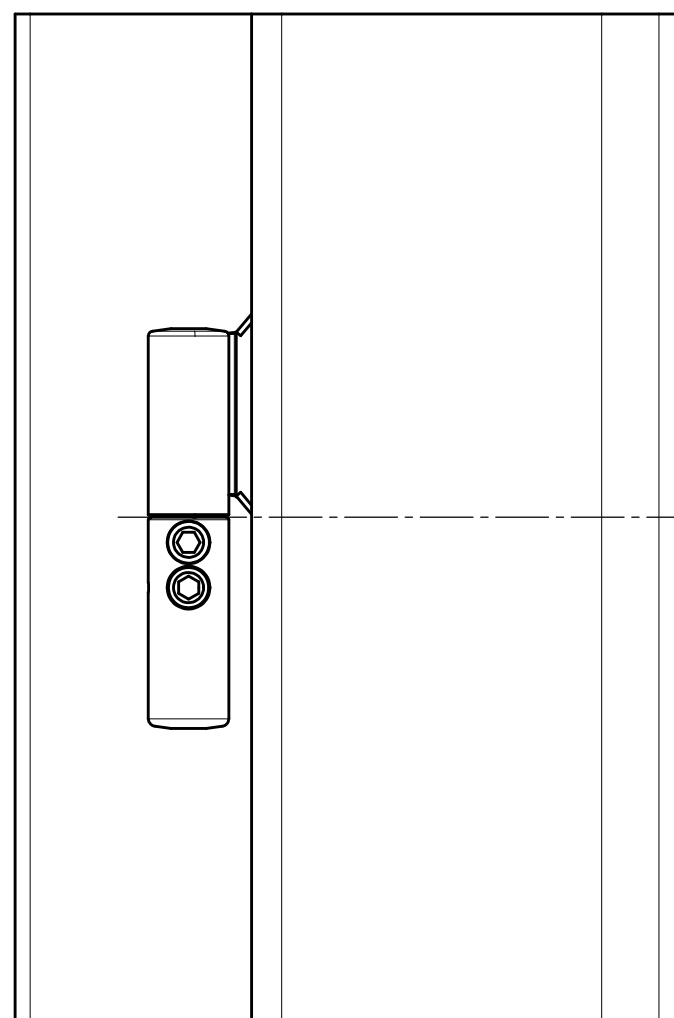

IT - Istruzioni di montaggio - Cerniera a 3 regolazioni - maschio EXACTA - femmina per profili cava europea asse 9 mm - DIN destra
 EN - Fitting instructions - 3D adjustable hinge for profiles with Europeangroove with 9 mm axis - Male EXACTA - DIN right
 FR - Instructions de montage - Fiche réglable en 3 dimensions pour profils avec gorge européenne et axe 9 mm - Mâle EXACTA - DIN droit
 DE - Montageanleitungen - 3D verstellbares Band für Profile mit Euronut Achse 9 mm - Rahmenteil EXACTA - DIN rechts
 ES - Instrucciones para el montaje - Bisagra con 3 ajustes para perfiles canal 16 eje 9 mm - macho EXACTA - DIN derecha

Scala: 1:1.5
 Formato: A3

483160QDX_WOOD
 dis01

Questo disegno non può essere trasmesso o
 riprodotto senza nostra autorizzazione scritta

IT - Istruzioni di montaggio - Cerniera a 3 regolazioni - maschio EXACTA - femmina per profili cava europea asse 9 mm - DIN sinistra
 EN - Fitting instructions - 3D adjustable hinge for profiles with Europeangroove with 9 mm axis - Male EXACTA - DIN left
 FR - Instructions de montage - Fiche réglable en 3 dimensions pour profils avec gorge européenne et axe 9 mm - Mâle EXACTA - DIN gauche
 DE - Montageanleitungen - 3D verstellbares Band für Profile mit Euronut Achse 9 mm - Rahmenteil EXACTA - DIN links
 ES - Instrucciones para el montaje - Bisagra con 3 ajustes para perfiles canal 16 eje 9 mm - macho EXACTA - DIN izquierda

Scala: 1:1.5
 Formato: A3

483160QSX_WOOD
 dis01

Questo disegno non può essere trasmesso o
 riprodotto senza nostra autorizzazione scritta