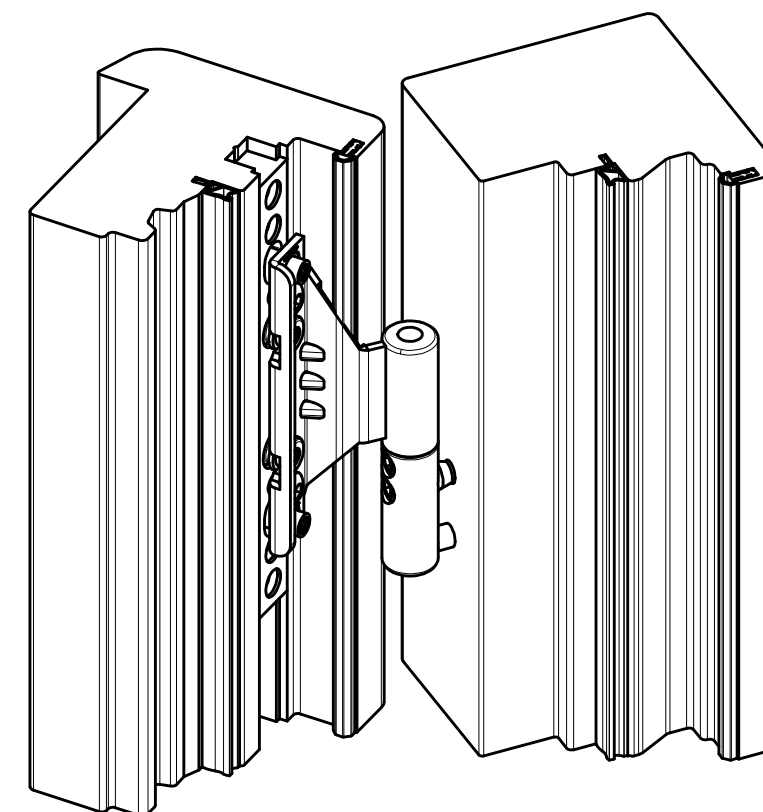

IT - Istruzioni di montaggio - Cerniera a 3 regolazioni - maschio EXACTA - femmina per profili cava europea asse 9 mm - DIN destra
 EN - Fitting instructions - 3D adjustable hinge for profiles with Europeangroove with 9 mm axis - Male EXACTA - DIN right
 FR - Instructions de montage - Fiche réglable en 3 dimensions pour profils avec gorge européenne et axe 9 mm - Mâle EXACTA - DIN droit
 DE - Montageanleitungen - 3D verstellbares Band für Profile mit Euronut Achse 9 mm - Rahmenteil EXACTA - DIN rechts
 ES - Instrucciones para el montaje - Bisagra con 3 ajustes para perfiles canal 16 eje 9 mm - macho EXACTA - DIN derecha

Scala: 1:1.5
 Formato: A3

483160QDX_WOOD
 dis01

Questo disegno non può essere trasmesso o
 riprodotto senza nostra autorizzazione scritta

IT - Istruzioni di montaggio - Cerniera a 3 regolazioni - maschio EXACTA - femmina per profili cava europea asse 9 mm - DIN sinistra
 EN - Fitting instructions - 3D adjustable hinge for profiles with Europeangroove with 9 mm axis - Male EXACTA - DIN left
 FR - Instructions de montage - Fiche réglable en 3 dimensions pour profils avec gorge européenne et axe 9 mm - Mâle EXACTA - DIN gauche
 DE - Montageanleitungen - 3D verstellbares Band für Profile mit Euronut Achse 9 mm - Rahmenteil EXACTA - DIN links
 ES - Instrucciones para el montaje - Bisagra con 3 ajustes para perfiles canal 16 eje 9 mm - macho EXACTA - DIN izquierda

Scala: 1:1.5
 Formato: A3

483160QSX_WOOD
 dis01

Questo disegno non può essere trasmesso o
 riprodotto senza nostra autorizzazione scritta