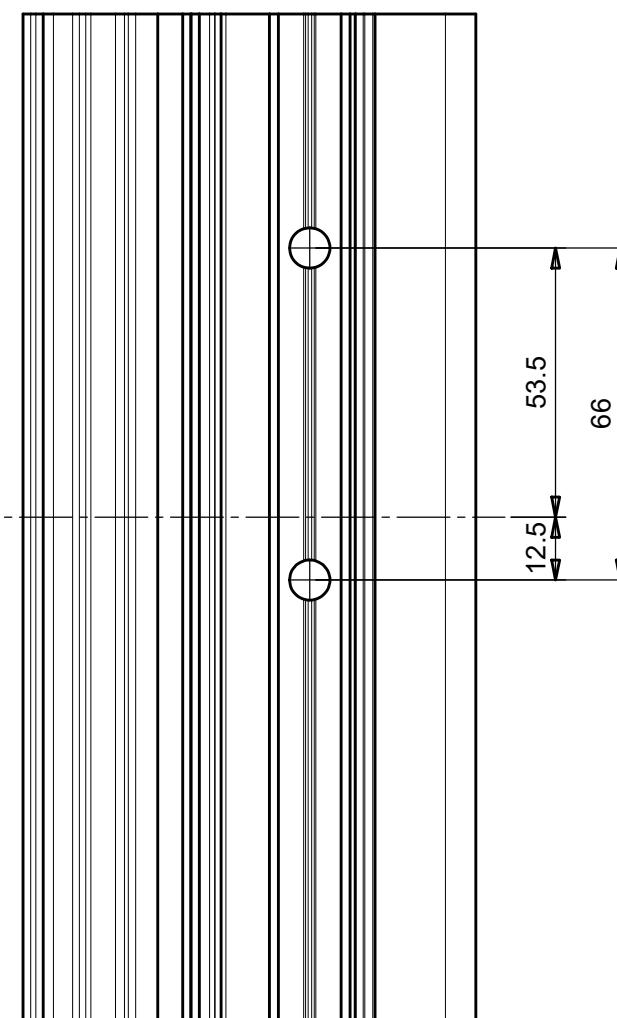

IT - Istruzioni di montaggio - Cerniera a 3 regolazioni - maschio EXACTA - femmina per profili cava europea asse 9 mm - DIN destra
 EN - Fitting instructions - 3D adjustable hinge for profiles with Europeangroove with 9 mm axis - Male EXACTA - DIN right
 FR - Instructions de montage - Fiche réglable en 3 dimensions pour profils avec gorge européenne et axe 9 mm - Mâle EXACTA - DIN droit
 DE - Montageanleitungen - 3D verstellbares Band für Profile mit Euronut Achse 9 mm - Rahmenteil EXACTA - DIN rechts
 ES - Instrucciones para el montaje - Bisagra con 3 ajustes para perfiles canal 16 eje 9 mm - macho EXACTA - DIN derecha

Scala: 1:1.5
 Formato: A3

483160QDX_WOOD
 dis01

Questo disegno non può essere trasmesso o
 riprodotto senza nostra autorizzazione scritta

IT - Istruzioni di montaggio - Cerniera a 3 regolazioni - maschio EXACTA - femmina per profili cava europea asse 9 mm - DIN sinistra
 EN - Fitting instructions - 3D adjustable hinge for profiles with Europeangroove with 9 mm axis - Male EXACTA - DIN left
 FR - Instructions de montage - Fiche réglable en 3 dimensions pour profils avec gorge européenne et axe 9 mm - Mâle EXACTA - DIN gauche
 DE - Montageanleitungen - 3D verstellbares Band für Profile mit Euronut Achse 9 mm - Rahmenteil EXACTA - DIN links
 ES - Instrucciones para el montaje - Bisagra con 3 ajustes para perfiles canal 16 eje 9 mm - macho EXACTA - DIN izquierda

Scala: 1:1.5
 Formato: A3

483160QSX_WOOD
 dis01

Questo disegno non può essere trasmesso o
 riprodotto senza nostra autorizzazione scritta