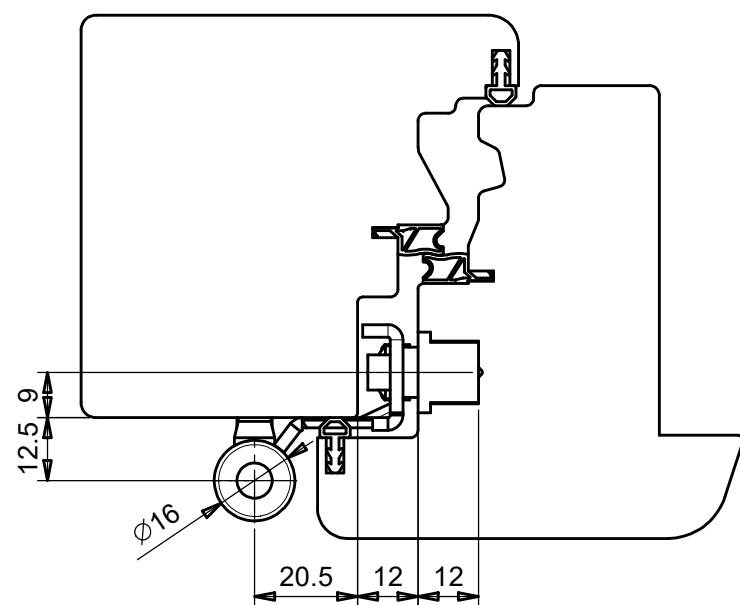

IT - Istruzioni di montaggio - Cerniera a 3 regolazioni - maschio EXACTA - femmina per profili cava europea asse 9 mm - DIN destra
 EN - Fitting instructions - 3D adjustable hinge for profiles with Europeangroove with 9 mm axis - Male EXACTA - DIN right
 FR - Instructions de montage - Fiche réglable en 3 dimensions pour profils avec gorge européenne et axe 9 mm - Mâle EXACTA - DIN droit
 DE - Montageanleitungen - 3D verstellbares Band für Profile mit Euronut Achse 9 mm - Rahmenteil EXACTA - DIN rechts
 ES - Instrucciones para el montaje - Bisagra con 3 ajustes para perfiles canal 16 eje 9 mm - macho EXACTA - DIN derecha

Scala: 1:1.5
 Formato: A3

483160QDX_WOOD
 dis01

Questo disegno non può essere trasmesso o
 riprodotto senza nostra autorizzazione scritta

IT - Istruzioni di montaggio - Cerniera a 3 regolazioni - maschio EXACTA - femmina per profili cava europea asse 9 mm - DIN sinistra
 EN - Fitting instructions - 3D adjustable hinge for profiles with Europeangroove with 9 mm axis - Male EXACTA - DIN left
 FR - Instructions de montage - Fiche réglable en 3 dimensions pour profils avec gorge européenne et axe 9 mm - Mâle EXACTA - DIN gauche
 DE - Montageanleitungen - 3D verstellbares Band für Profile mit Euronut Achse 9 mm - Rahmenteil EXACTA - DIN links
 ES - Instrucciones para el montaje - Bisagra con 3 ajustes para perfiles canal 16 eje 9 mm - macho EXACTA - DIN izquierda

Scala: 1:1.5
 Formato: A3

483160QSX_WOOD
 dis01

Questo disegno non può essere trasmesso o
 riprodotto senza nostra autorizzazione scritta