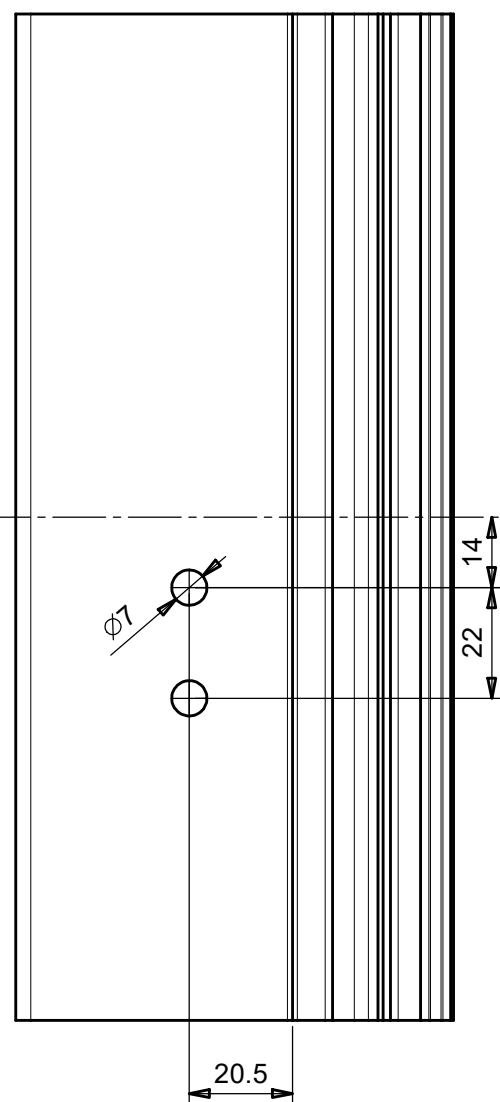

IT - Istruzioni di montaggio - Cerniera a 3 regolazioni - maschio EXACTA - femmina per profili cava europea asse 9 mm - DIN destra
 EN - Fitting instructions - 3D adjustable hinge for profiles with Europeangroove with 9 mm axis - Male EXACTA - DIN right
 FR - Instructions de montage - Fiche réglable en 3 dimensions pour profils avec gorge européenne et axe 9 mm - Mâle EXACTA - DIN droit
 DE - Montageanleitungen - 3D verstellbares Band für Profile mit Euronut Achse 9 mm - Rahmenteil EXACTA - DIN rechts
 ES - Instrucciones para el montaje - Bisagra con 3 ajustes para perfiles canal 16 eje 9 mm - macho EXACTA - DIN derecha

Scala: 1:1.5
 Formato: A3

483160QDX_WOOD
 dis01

Questo disegno non può essere trasmesso o
 riprodotto senza nostra autorizzazione scritta

IT - Istruzioni di montaggio - Cerniera a 3 regolazioni - maschio EXACTA - femmina per profili cava europea asse 9 mm - DIN sinistra
 EN - Fitting instructions - 3D adjustable hinge for profiles with Europeangroove with 9 mm axis - Male EXACTA - DIN left
 FR - Instructions de montage - Fiche réglable en 3 dimensions pour profils avec gorge européenne et axe 9 mm - Mâle EXACTA - DIN gauche
 DE - Montageanleitungen - 3D verstellbares Band für Profile mit Euronut Achse 9 mm - Rahmenteil EXACTA - DIN links
 ES - Instrucciones para el montaje - Bisagra con 3 ajustes para perfiles canal 16 eje 9 mm - macho EXACTA - DIN izquierda

Scala: 1:1.5
 Formato: A3

483160QSX_WOOD
 dis01

Questo disegno non può essere trasmesso o
 riprodotto senza nostra autorizzazione scritta