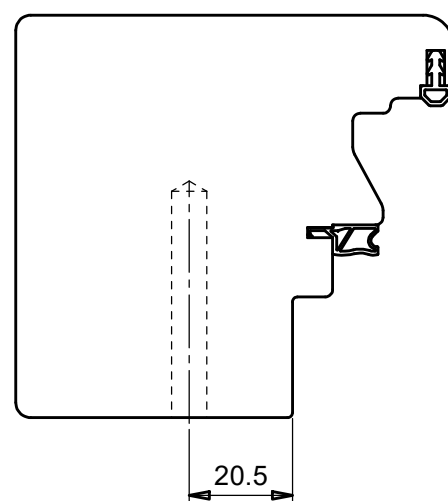

IT - Istruzioni di montaggio - Cerniera a 3 regolazioni - maschio EXACTA - femmina per profili cava europea asse 9 mm - DIN destra
 EN - Fitting instructions - 3D adjustable hinge for profiles with Europeangroove with 9 mm axis - Male EXACTA - DIN right
 FR - Instructions de montage - Fiche réglable en 3 dimensions pour profils avec gorge européenne et axe 9 mm - Mâle EXACTA - DIN droit
 DE - Montageanleitungen - 3D verstellbares Band für Profile mit Euronut Achse 9 mm - Rahmenteil EXACTA - DIN rechts
 ES - Instrucciones para el montaje - Bisagra con 3 ajustes para perfiles canal 16 eje 9 mm - macho EXACTA - DIN derecha

Scala: 1:1.5
 Formato: A3

483160QDX_WOOD
 dis01

Questo disegno non può essere trasmesso o
 riprodotto senza nostra autorizzazione scritta

IT - Istruzioni di montaggio - Cerniera a 3 regolazioni - maschio EXACTA - femmina per profili cava europea asse 9 mm - DIN sinistra
 EN - Fitting instructions - 3D adjustable hinge for profiles with Europeangroove with 9 mm axis - Male EXACTA - DIN left
 FR - Instructions de montage - Fiche réglable en 3 dimensions pour profils avec gorge européenne et axe 9 mm - Mâle EXACTA - DIN gauche
 DE - Montageanleitungen - 3D verstellbares Band für Profile mit Euronut Achse 9 mm - Rahmenteil EXACTA - DIN links
 ES - Instrucciones para el montaje - Bisagra con 3 ajustes para perfiles canal 16 eje 9 mm - macho EXACTA - DIN izquierda

Scala: 1:1.5
 Formato: A3

483160QSX_WOOD
 dis01

Questo disegno non può essere trasmesso o
 riprodotto senza nostra autorizzazione scritta