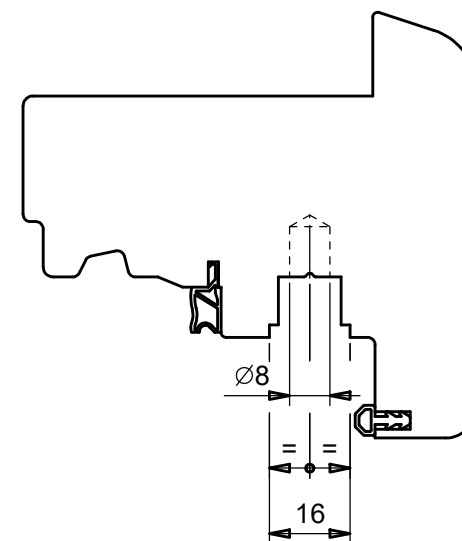

IT - Istruzioni di montaggio - Cerniera a 3 regolazioni - maschio EXACTA - femmina per profili cava europea asse 9 mm - DIN destra
 EN - Fitting instructions - 3D adjustable hinge for profiles with Europeangroove with 9 mm axis - Male EXACTA - DIN right
 FR - Instructions de montage - Fiche réglable en 3 dimensions pour profils avec gorge européenne et axe 9 mm - Mâle EXACTA - DIN droit
 DE - Montageanleitungen - 3D verstellbares Band für Profile mit Euronut Achse 9 mm - Rahmenteil EXACTA - DIN rechts
 ES - Instrucciones para el montaje - Bisagra con 3 ajustes para perfiles canal 16 eje 9 mm - macho EXACTA - DIN derecha

Scala: 1:1.5
 Formato: A3

483160QDX_WOOD
 dis01

Questo disegno non può essere trasmesso o
 riprodotto senza nostra autorizzazione scritta

IT - Istruzioni di montaggio - Cerniera a 3 regolazioni - maschio EXACTA - femmina per profili cava europea asse 9 mm - DIN sinistra
 EN - Fitting instructions - 3D adjustable hinge for profiles with Europeangroove with 9 mm axis - Male EXACTA - DIN left
 FR - Instructions de montage - Fiche réglable en 3 dimensions pour profils avec gorge européenne et axe 9 mm - Mâle EXACTA - DIN gauche
 DE - Montageanleitungen - 3D verstellbares Band für Profile mit Euronut Achse 9 mm - Rahmenteil EXACTA - DIN links
 ES - Instrucciones para el montaje - Bisagra con 3 ajustes para perfiles canal 16 eje 9 mm - macho EXACTA - DIN izquierda

Scala: 1:1.5
 Formato: A3

483160QSX_WOOD
 dis01

Questo disegno non può essere trasmesso o
 riprodotto senza nostra autorizzazione scritta