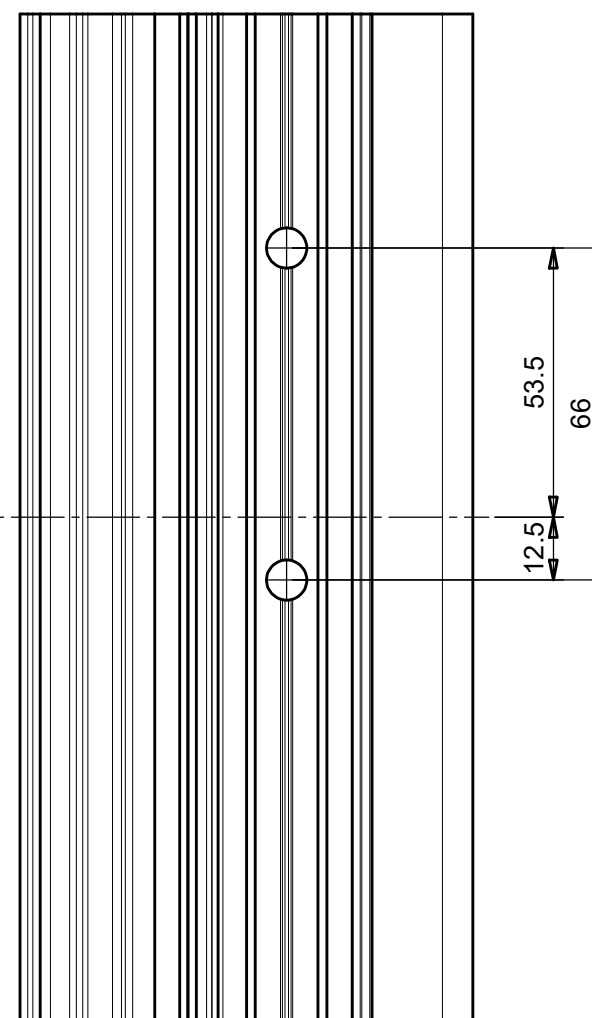

IT - Istruzioni di montaggio - Cerniera a 3 regolazioni - maschio EXACTA - femmina per profili cava europea asse 13 mm - DIN destra  
 EN - Fitting instructions - 3D adjustable hinge for profiles with Europeangroove with 13 mm axis - Male EXACTA - DIN right  
 FR - Instructions de montage - Fiche réglable en 3 dimensions pour profils avec gorge européenne et axe 13 mm - Mâle EXACTA - DIN droit  
 DE - Montageanleitungen - 3D verstellbares Band für Profile mit Euronut Achse 13 mm - Rahmenteil EXACTA - DIN rechts  
 ES - Instrucciones para el montaje - Bisagra con 3 ajustes para perfiles canal 16 eje 13 mm - macho EXACTA - DIN derecha

Scala: 1:1.5  
 Formato: A3

483160LDX\_WOOD  
 dis01

Questo disegno non può essere trasmesso o  
 riprodotto senza nostra autorizzazione scritta

IT - Istruzioni di montaggio - Cerniera a 3 regolazioni - maschio EXACTA - femmina per profili cava europea asse 13 mm - DIN sinistra  
 EN - Fitting instructions - 3D adjustable hinge for profiles with Europeangroove with 13 mm axis - Male EXACTA - DIN left  
 FR - Instructions de montage - Fiche réglable en 3 dimensions pour profils avec gorge européenne et axe 13 mm - Mâle EXACTA - DIN gauche  
 DE - Montageanleitungen - 3D verstellbares Band für Profile mit Euronut Achse 13 mm - Rahmenteil EXACTA - DIN links  
 ES - Instrucciones para el montaje - Bisagra con 3 ajustes para perfiles canal 16 eje 13 mm - macho EXACTA - DIN izquierda

Scala: 1:1.5  
 Formato: A3

483160LSX\_WOOD  
 dis01

Questo disegno non può essere trasmesso o  
 riprodotto senza nostra autorizzazione scritta