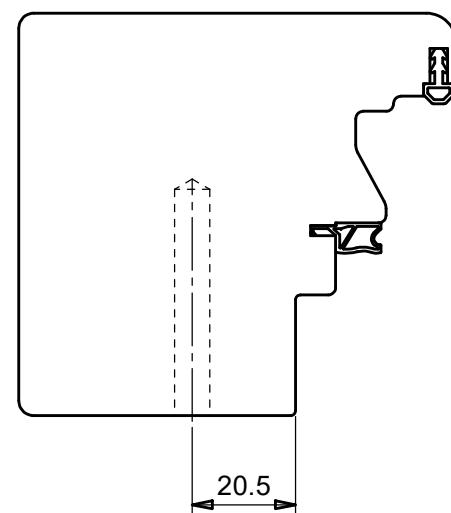

IT - Istruzioni di montaggio - Cerniera a 3 regolazioni - maschio EXACTA - femmina per profili cava europea asse 13 mm - DIN destra  
 EN - Fitting instructions - 3D adjustable hinge for profiles with Europeangroove with 13 mm axis - Male EXACTA - DIN right  
 FR - Instructions de montage - Fiche réglable en 3 dimensions pour profils avec gorge européenne et axe 13 mm - Mâle EXACTA - DIN droit  
 DE - Montageanleitungen - 3D verstellbares Band für Profile mit Euronut Achse 13 mm - Rahmenteil EXACTA - DIN rechts  
 ES - Instrucciones para el montaje - Bisagra con 3 ajustes para perfiles canal 16 eje 13 mm - macho EXACTA - DIN derecha

Scala: 1:1.5  
 Formato: A3

483160LDX\_WOOD  
 dis01

Questo disegno non può essere trasmesso o  
 riprodotto senza nostra autorizzazione scritta

IT - Istruzioni di montaggio - Cerniera a 3 regolazioni - maschio EXACTA - femmina per profili cava europea asse 13 mm - DIN sinistra  
 EN - Fitting instructions - 3D adjustable hinge for profiles with Europeangroove with 13 mm axis - Male EXACTA - DIN left  
 FR - Instructions de montage - Fiche réglable en 3 dimensions pour profils avec gorge européenne et axe 13 mm - Mâle EXACTA - DIN gauche  
 DE - Montageanleitungen - 3D verstellbares Band für Profile mit Euronut Achse 13 mm - Rahmenteil EXACTA - DIN links  
 ES - Instrucciones para el montaje - Bisagra con 3 ajustes para perfiles canal 16 eje 13 mm - macho EXACTA - DIN izquierda

Scala: 1:1.5  
 Formato: A3

483160LSX\_WOOD  
 dis01

Questo disegno non può essere trasmesso o  
 riprodotto senza nostra autorizzazione scritta