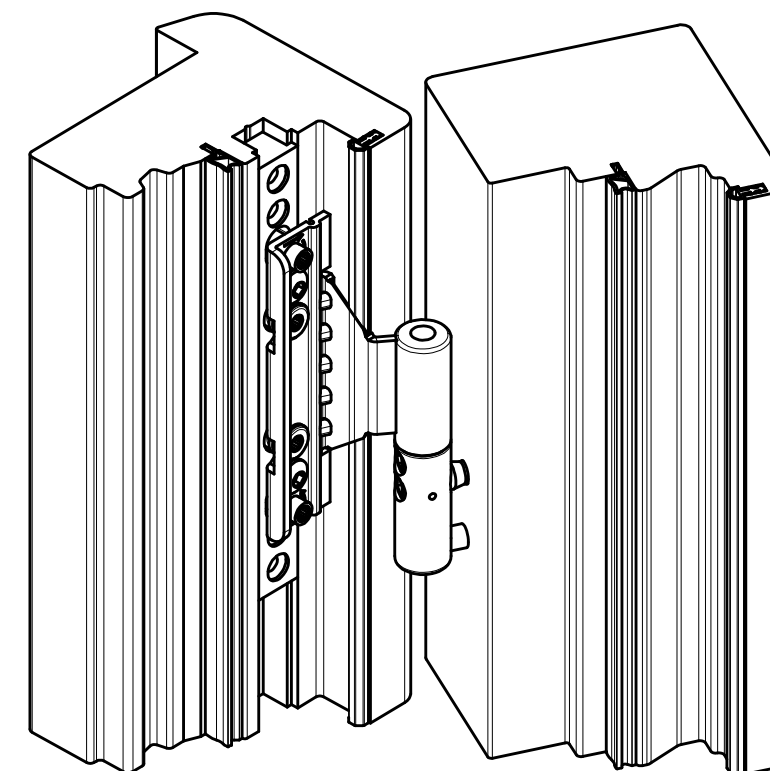

IT - Istruzioni di montaggio - Cerniera a 3 regolazioni - maschio EXACTA - femmina per profili cava europea asse 13 mm - DIN destra  
 EN - Fitting instructions - 3D adjustable hinge for profiles with Europeangroove with 13 mm axis - Male EXACTA - DIN right  
 FR - Instructions de montage - Fiche réglable en 3 dimensions pour profils avec gorge européenne et axe 13 mm - Mâle EXACTA - DIN droit  
 DE - Montageanleitungen - 3D verstellbares Band für Profile mit Euronut Achse 13 mm - Rahmenteil EXACTA - DIN rechts  
 ES - Instrucciones para el montaje - Bisagra con 3 ajustes para perfiles canal 16 eje 13 mm - macho EXACTA - DIN derecha

Scala: 1:1.5  
 Formato: A3

483160LDX\_WOOD  
 dis01

Questo disegno non può essere trasmesso o  
 riprodotto senza nostra autorizzazione scritta

IT - Istruzioni di montaggio - Cerniera a 3 regolazioni - maschio EXACTA - femmina per profili cava europea asse 13 mm - DIN sinistra  
 EN - Fitting instructions - 3D adjustable hinge for profiles with Europeangroove with 13 mm axis - Male EXACTA - DIN left  
 FR - Instructions de montage - Fiche réglable en 3 dimensions pour profils avec gorge européenne et axe 13 mm - Mâle EXACTA - DIN gauche  
 DE - Montageanleitungen - 3D verstellbares Band für Profile mit Euronut Achse 13 mm - Rahmenteil EXACTA - DIN links  
 ES - Instrucciones para el montaje - Bisagra con 3 ajustes para perfiles canal 16 eje 13 mm - macho EXACTA - DIN izquierda

Scala: 1:1.5  
 Formato: A3

483160LSX\_WOOD  
 dis01

Questo disegno non può essere trasmesso o  
 riprodotto senza nostra autorizzazione scritta