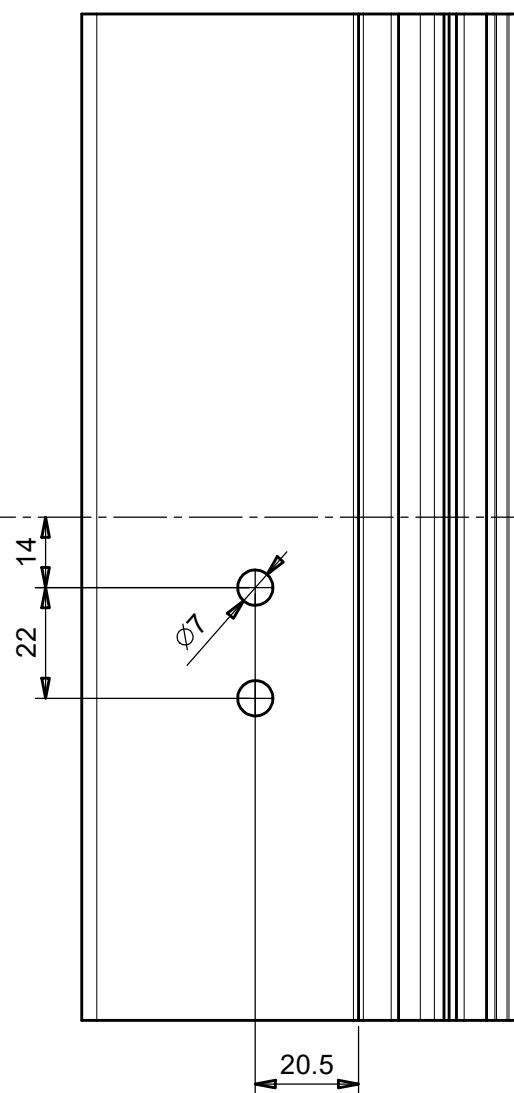

IT - Istruzioni di montaggio - Cerniera a 3 regolazioni - maschio EXACTA - femmina per profili cava europea asse 13 mm - DIN destra  
 EN - Fitting instructions - 3D adjustable hinge for profiles with Europeangroove with 13 mm axis - Male EXACTA - DIN right  
 FR - Instructions de montage - Fiche réglable en 3 dimensions pour profils avec gorge européenne et axe 13 mm - Mâle EXACTA - DIN droit  
 DE - Montageanleitungen - 3D verstellbares Band für Profile mit Euronut Achse 13 mm - Rahmenteil EXACTA - DIN rechts  
 ES - Instrucciones para el montaje - Bisagra con 3 ajustes para perfiles canal 16 eje 13 mm - macho EXACTA - DIN derecha

Scala: 1:1.5  
 Formato: A3

483160LDX\_WOOD  
 dis01

Questo disegno non può essere trasmesso o  
 riprodotto senza nostra autorizzazione scritta

IT - Istruzioni di montaggio - Cerniera a 3 regolazioni - maschio EXACTA - femmina per profili cava europea asse 13 mm - DIN sinistra  
 EN - Fitting instructions - 3D adjustable hinge for profiles with Europeangroove with 13 mm axis - Male EXACTA - DIN left  
 FR - Instructions de montage - Fiche réglable en 3 dimensions pour profils avec gorge européenne et axe 13 mm - Mâle EXACTA - DIN gauche  
 DE - Montageanleitungen - 3D verstellbares Band für Profile mit Euronut Achse 13 mm - Rahmenteil EXACTA - DIN links  
 ES - Instrucciones para el montaje - Bisagra con 3 ajustes para perfiles canal 16 eje 13 mm - macho EXACTA - DIN izquierda

Scala: 1:1.5  
 Formato: A3

483160LSX\_WOOD  
 dis01

Questo disegno non può essere trasmesso o  
 riprodotto senza nostra autorizzazione scritta