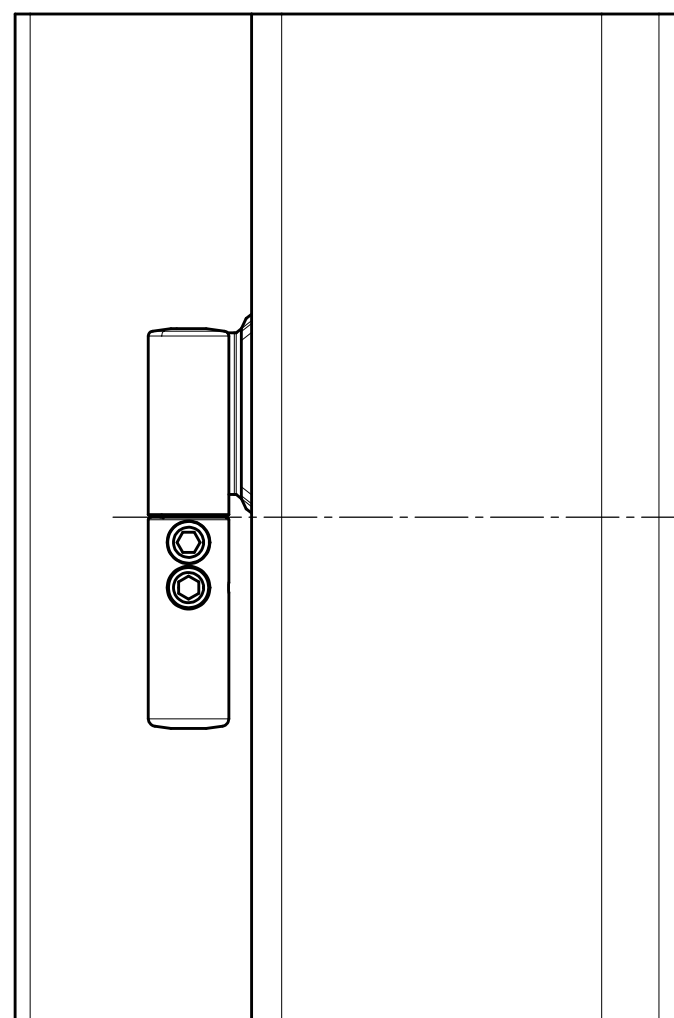

IT - Istruzioni di montaggio - Cerniera a 3 regolazioni - maschio EXACTA - femmina per profili cava europea asse 13 mm - DIN destra  
 EN - Fitting instructions - 3D adjustable hinge for profiles with Europeangroove with 13 mm axis - Male EXACTA - DIN right  
 FR - Instructions de montage - Fiche réglable en 3 dimensions pour profils avec gorge européenne et axe 13 mm - Mâle EXACTA - DIN droit  
 DE - Montageanleitungen - 3D verstellbares Band für Profile mit Euronut Achse 13 mm - Rahmenteil EXACTA - DIN rechts  
 ES - Instrucciones para el montaje - Bisagra con 3 ajustes para perfiles canal 16 eje 13 mm - macho EXACTA - DIN derecha

Scala: 1:1.5  
 Formato: A3

483160LDX\_WOOD  
 dis01

Questo disegno non può essere trasmesso o  
 riprodotto senza nostra autorizzazione scritta

IT - Istruzioni di montaggio - Cerniera a 3 regolazioni - maschio EXACTA - femmina per profili cava europea asse 13 mm - DIN sinistra  
 EN - Fitting instructions - 3D adjustable hinge for profiles with Europeangroove with 13 mm axis - Male EXACTA - DIN left  
 FR - Instructions de montage - Fiche réglable en 3 dimensions pour profils avec gorge européenne et axe 13 mm - Mâle EXACTA - DIN gauche  
 DE - Montageanleitungen - 3D verstellbares Band für Profile mit Euronut Achse 13 mm - Rahmenteil EXACTA - DIN links  
 ES - Instrucciones para el montaje - Bisagra con 3 ajustes para perfiles canal 16 eje 13 mm - macho EXACTA - DIN izquierda

Scala: 1:1.5  
 Formato: A3

483160LSX\_WOOD  
 dis01

Questo disegno non può essere trasmesso o  
 riprodotto senza nostra autorizzazione scritta