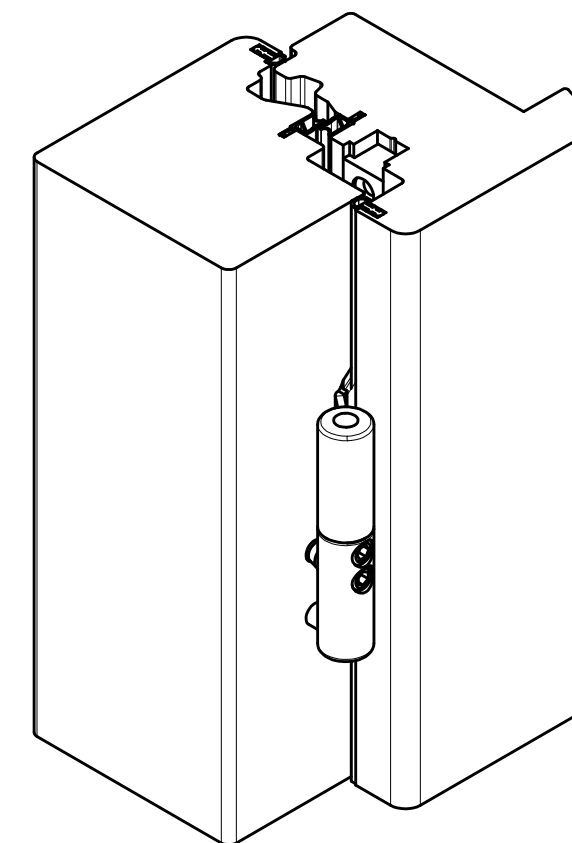

IT - Istruzioni di montaggio - Cerniera a 3 regolazioni - maschio EXACTA - femmina per profili cava europea asse 13 mm - DIN destra  
 EN - Fitting instructions - 3D adjustable hinge for profiles with Europeangroove with 13 mm axis - Male EXACTA - DIN right  
 FR - Instructions de montage - Fiche réglable en 3 dimensions pour profils avec gorge européenne et axe 13 mm - Mâle EXACTA - DIN droit  
 DE - Montageanleitungen - 3D verstellbares Band für Profile mit Euronut Achse 13 mm - Rahmenteil EXACTA - DIN rechts  
 ES - Instrucciones para el montaje - Bisagra con 3 ajustes para perfiles canal 16 eje 13 mm - macho EXACTA - DIN derecha

Scala: 1:1.5  
 Formato: A3

483160LDX\_WOOD  
 dis01

Questo disegno non può essere trasmesso o  
 riprodotto senza nostra autorizzazione scritta

IT - Istruzioni di montaggio - Cerniera a 3 regolazioni - maschio EXACTA - femmina per profili cava europea asse 13 mm - DIN sinistra  
 EN - Fitting instructions - 3D adjustable hinge for profiles with Europeangroove with 13 mm axis - Male EXACTA - DIN left  
 FR - Instructions de montage - Fiche réglable en 3 dimensions pour profils avec gorge européenne et axe 13 mm - Mâle EXACTA - DIN gauche  
 DE - Montageanleitungen - 3D verstellbares Band für Profile mit Euronut Achse 13 mm - Rahmenteil EXACTA - DIN links  
 ES - Instrucciones para el montaje - Bisagra con 3 ajustes para perfiles canal 16 eje 13 mm - macho EXACTA - DIN izquierda

Scala: 1:1.5  
 Formato: A3

483160LSX\_WOOD  
 dis01

Questo disegno non può essere trasmesso o  
 riprodotto senza nostra autorizzazione scritta