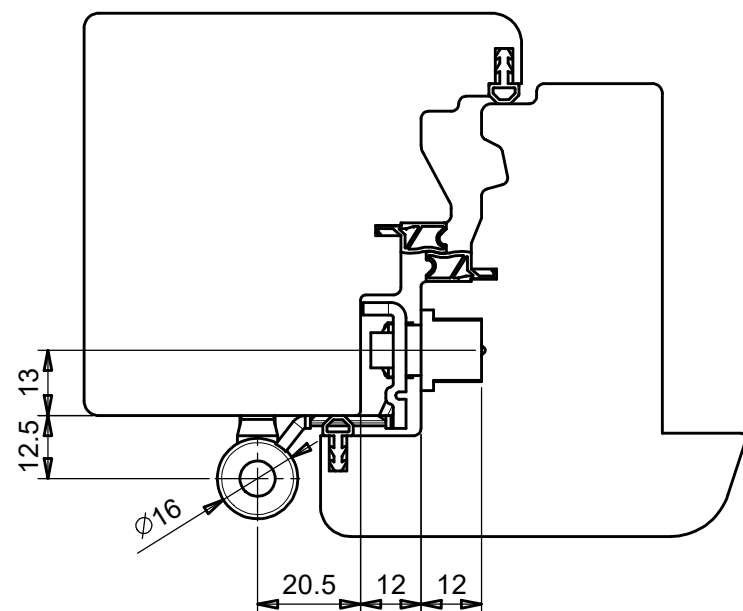

IT - Istruzioni di montaggio - Cerniera a 3 regolazioni - maschio EXACTA - femmina per profili cava europea asse 13 mm - DIN destra  
 EN - Fitting instructions - 3D adjustable hinge for profiles with Europeangroove with 13 mm axis - Male EXACTA - DIN right  
 FR - Instructions de montage - Fiche réglable en 3 dimensions pour profils avec gorge européenne et axe 13 mm - Mâle EXACTA - DIN droit  
 DE - Montageanleitungen - 3D verstellbares Band für Profile mit Euronut Achse 13 mm - Rahmenteil EXACTA - DIN rechts  
 ES - Instrucciones para el montaje - Bisagra con 3 ajustes para perfiles canal 16 eje 13 mm - macho EXACTA - DIN derecha

Scala: 1:1.5  
 Formato: A3

483160LDX\_WOOD  
 dis01

Questo disegno non può essere trasmesso o  
 riprodotto senza nostra autorizzazione scritta

IT - Istruzioni di montaggio - Cerniera a 3 regolazioni - maschio EXACTA - femmina per profili cava europea asse 13 mm - DIN sinistra  
 EN - Fitting instructions - 3D adjustable hinge for profiles with Europeangroove with 13 mm axis - Male EXACTA - DIN left  
 FR - Instructions de montage - Fiche réglable en 3 dimensions pour profils avec gorge européenne et axe 13 mm - Mâle EXACTA - DIN gauche  
 DE - Montageanleitungen - 3D verstellbares Band für Profile mit Euronut Achse 13 mm - Rahmenteil EXACTA - DIN links  
 ES - Instrucciones para el montaje - Bisagra con 3 ajustes para perfiles canal 16 eje 13 mm - macho EXACTA - DIN izquierda

Scala: 1:1.5  
 Formato: A3

483160LSX\_WOOD  
 dis01

Questo disegno non può essere trasmesso o  
 riprodotto senza nostra autorizzazione scritta