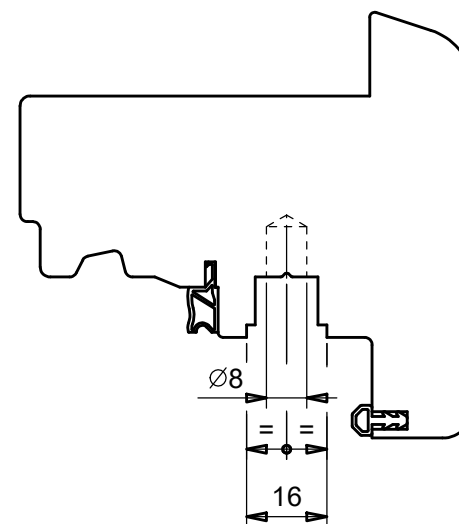

IT - Istruzioni di montaggio - Cerniera a 3 regolazioni - maschio EXACTA - femmina per profili cava europea asse 13 mm - DIN destra  
 EN - Fitting instructions - 3D adjustable hinge for profiles with Europeangroove with 13 mm axis - Male EXACTA - DIN right  
 FR - Instructions de montage - Fiche réglable en 3 dimensions pour profils avec gorge européenne et axe 13 mm - Mâle EXACTA - DIN droit  
 DE - Montageanleitungen - 3D verstellbares Band für Profile mit Euronut Achse 13 mm - Rahmenteil EXACTA - DIN rechts  
 ES - Instrucciones para el montaje - Bisagra con 3 ajustes para perfiles canal 16 eje 13 mm - macho EXACTA - DIN derecha

Scala: 1:1.5  
 Formato: A3

483160LDX\_WOOD  
 dis01

Questo disegno non può essere trasmesso o  
 riprodotto senza nostra autorizzazione scritta

IT - Istruzioni di montaggio - Cerniera a 3 regolazioni - maschio EXACTA - femmina per profili cava europea asse 13 mm - DIN sinistra  
 EN - Fitting instructions - 3D adjustable hinge for profiles with Europeangroove with 13 mm axis - Male EXACTA - DIN left  
 FR - Instructions de montage - Fiche réglable en 3 dimensions pour profils avec gorge européenne et axe 13 mm - Mâle EXACTA - DIN gauche  
 DE - Montageanleitungen - 3D verstellbares Band für Profile mit Euronut Achse 13 mm - Rahmenteil EXACTA - DIN links  
 ES - Instrucciones para el montaje - Bisagra con 3 ajustes para perfiles canal 16 eje 13 mm - macho EXACTA - DIN izquierda

Scala: 1:1.5  
 Formato: A3

483160LSX\_WOOD  
 dis01

Questo disegno non può essere trasmesso o  
 riprodotto senza nostra autorizzazione scritta