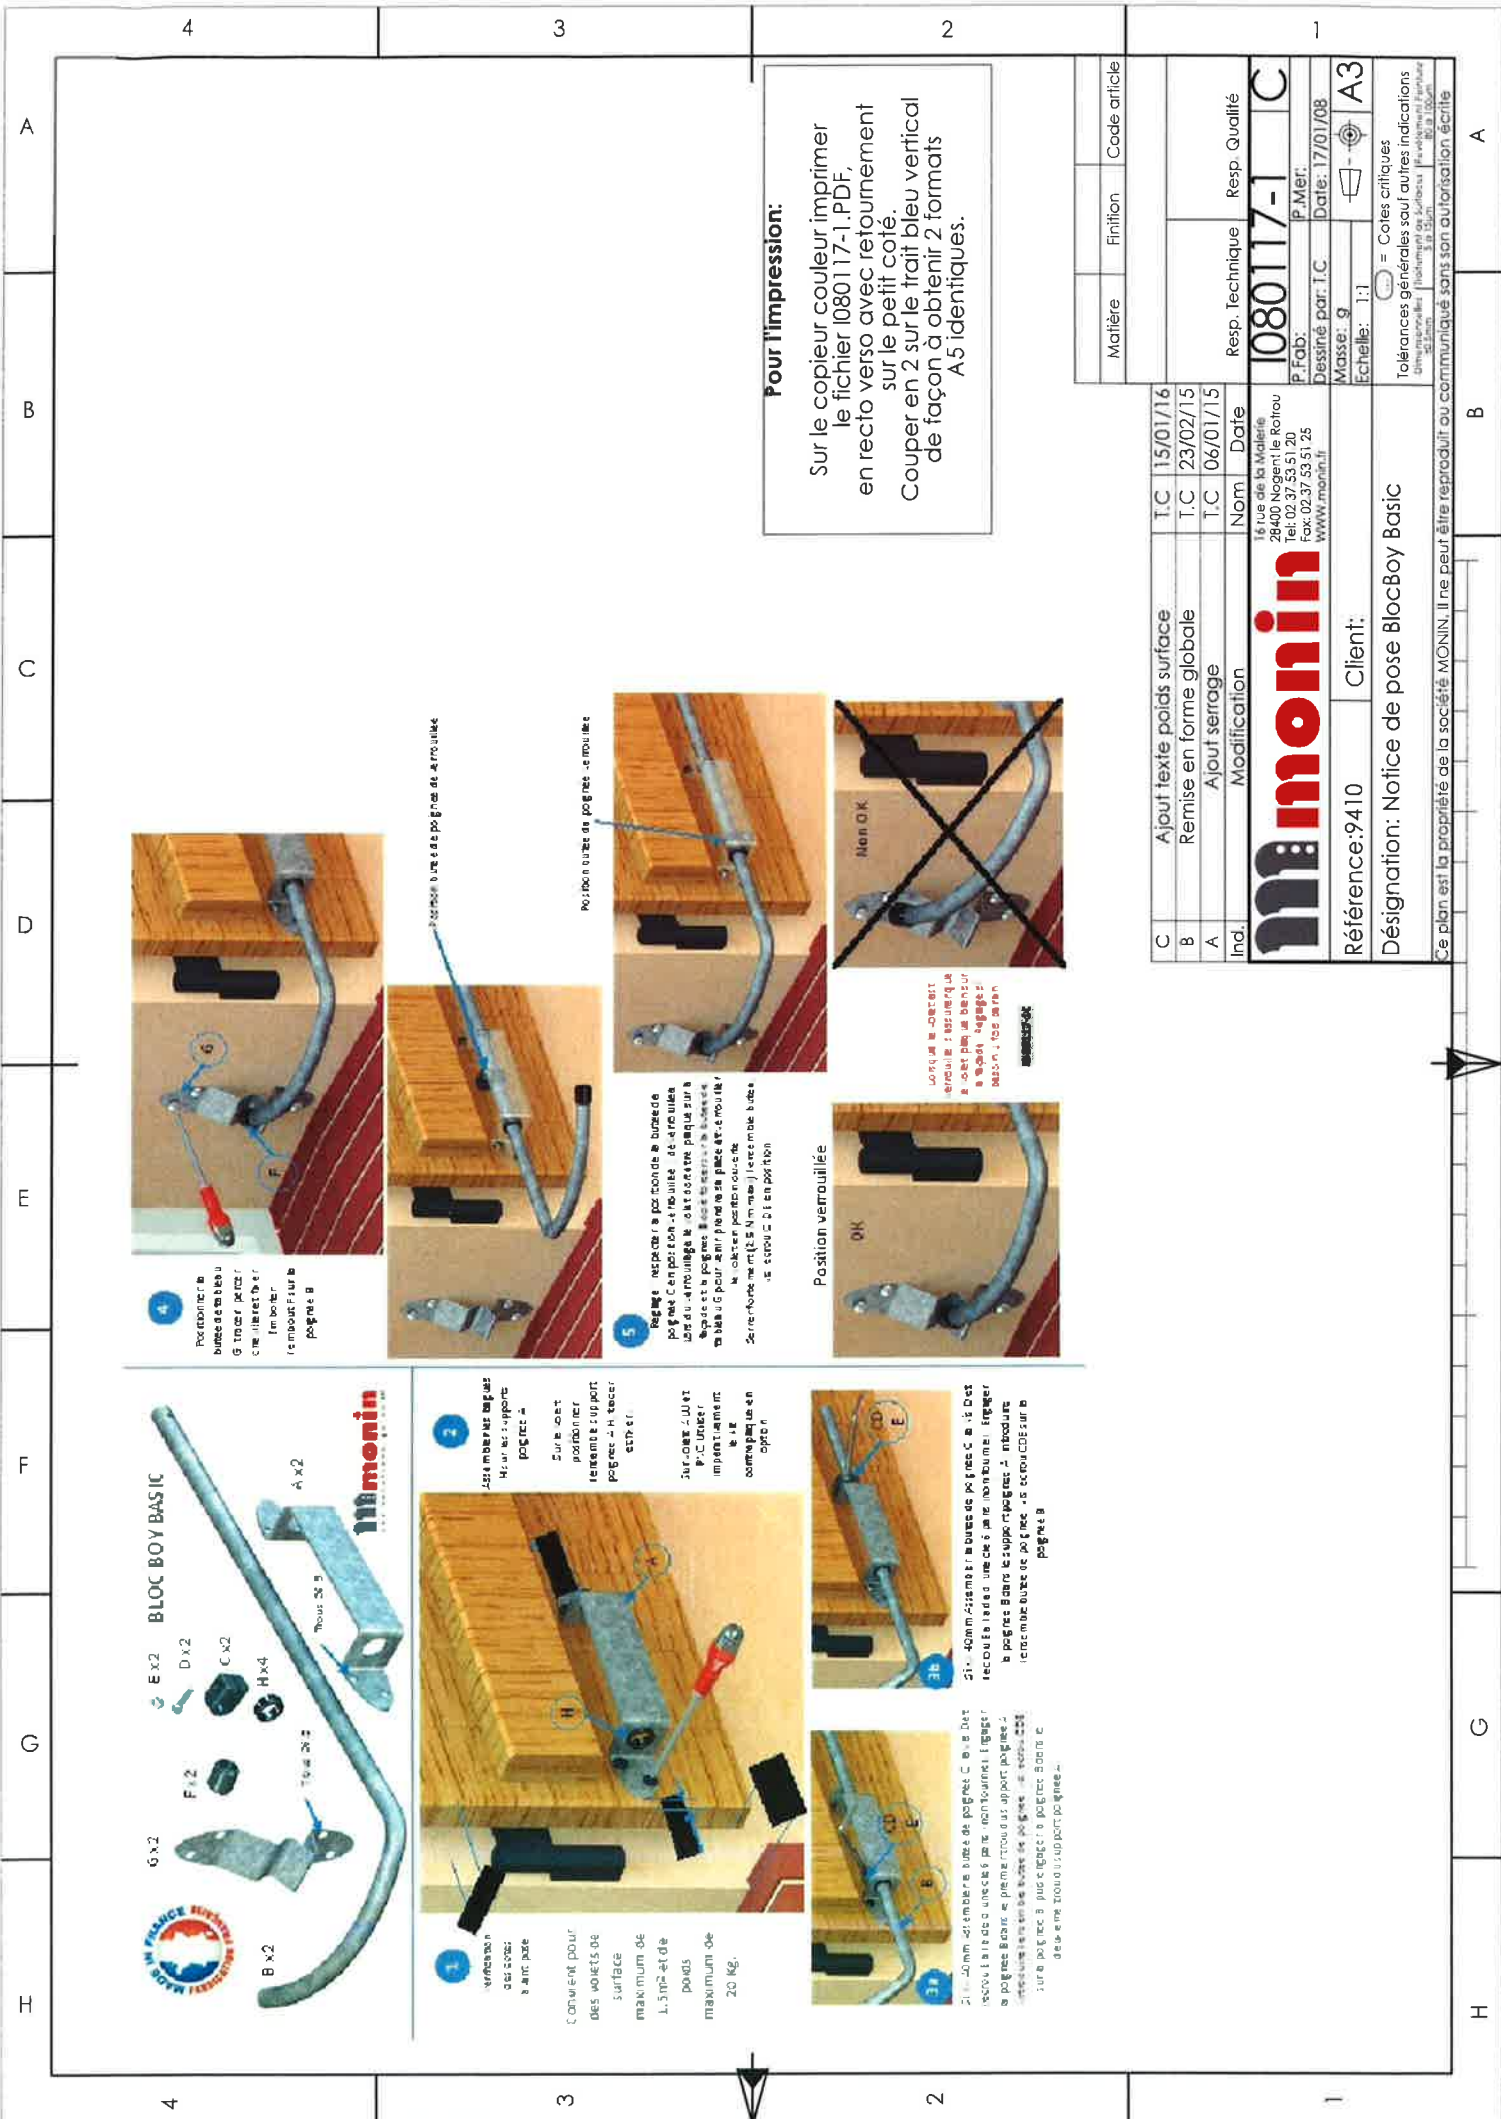

4

3

2

1

A

B

C

D

E

F

G

H

A

B

C

D

E

F

G

H

A

B

C

D

E

F

G

H

A

B

C

D

E

F

G

H

A

B

C

D

E

F

G

H

A

B

C

D

E

F

G

H

A

B

C

D

E

F

G

H

A

B

C

D

E

F

G

H

A

B

C

D

E

F

G

H

A

B

C

D

E

F

G

H

Pour l'impression:
Sur le copieur couler imprimer
le fichier 1080117-1.PDF,
en recto verso avec retournement
sur le petit coté.
Couper en 2 sur le trait bleu vertical
de façon à obtenir 2 formats
A5 identiques.

Matière	Finition	Code article
Resp. Technique Resp. Qualité		
1080117-1 C		
P.Fab:	P.Met:	
Dessiné par: T.C.	Date: 17/01/08	
Massé: g	Echelle: 1:1	
= Cotes critiques		
Tolérances générales voir autres indications		
Dimension: Hauteur: 100mm, Largeur: 100mm, Profondeur: 100mm		

C	Ajout texte poids surface	T.C	15/01/16
B	Remise en forme globale	T.C	23/02/15
A	Ajout serrage	T.C	06/01/15
Ind.	Modification	Nom	Date
14, rue de la Matière 28400 Montigny-Le-Roi Tel: 02 37 55 51 20 Fax: 02 37 55 51 25 WWW.monin.fr			
Référence: 9410	Client:		

monin 14, rue de la Matière 28400 Montigny-Le-Roi Tel: 02 37 55 51 20 Fax: 02 37 55 51 25 WWW.monin.fr			
Désignation: Notice de pose BlocBoy Basic			
Ce plan est la propriété de la société MONIN. Il ne peut être reproduit ou communiqué sans son autorisation écrite