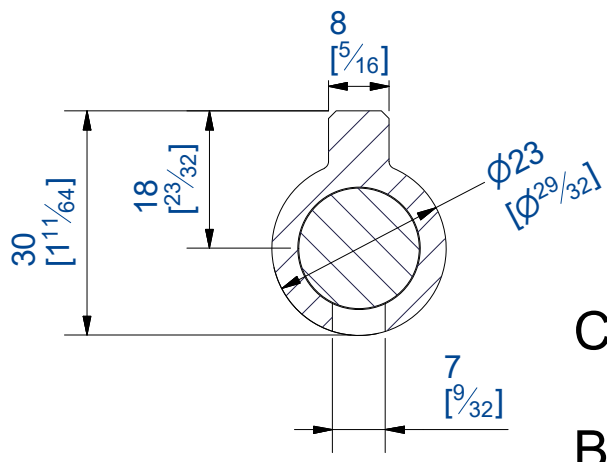

A A

A-A (1)

Canne verrou 1316SO à souder
Bolt 1316SO to weld

MANTION
FERRURES DE PORTES COULISSANTES
MANUTENTION PAR MONORAIL
7, rue Gay Lussac
25000 BESANCON

Référence
Item Nr: **1316SO**

Rail associé
Combined track: