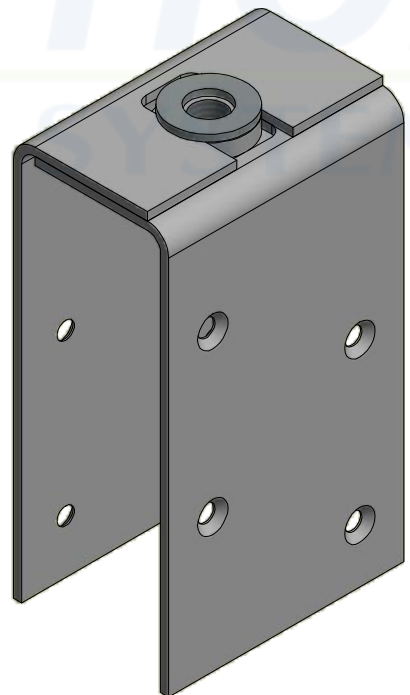

8xØ6,5  
[1/4]

M14x2 - 6H

Chape réglable pour panneau de 50 à 65 mm d'épaisseur  
Capacité: 200 KG  
Matière: Acier

Adjustable APRON SET for panels from 50 to 65 thickness  
Capacity: 200 KG  
Material: Steel

**MANTION**  
FERRURES DE PORTES COULISSANTES  
MANUTENTION PAR MONORAIL

7, rue Gay Lussac  
25000 BESANCON

Référence  
Item Nr: **0061**

Rail associé  
Combined track: