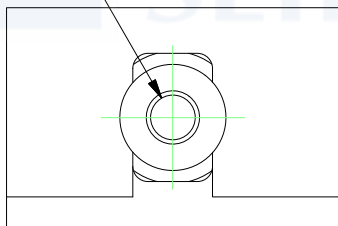

8xØ6,5  
[1/4]

M14x2 - 6H

Chape réglable pour panneau de 50 à 65 mm d'épaisseur  
Capacité: 200 KG  
Matière: Acier

Adjustable APRON SET for panels from 50 to 65 thickness  
Capacity: 200 KG  
Material: Steel

**MANTION**  
FERRURES DE PORTES COULISSANTES  
MANUTENTION PAR MONORAIL

7, rue Gay Lussac  
25000 BESANCON

Référence  
Item Nr: **0061**

Rail associé  
Combined track: