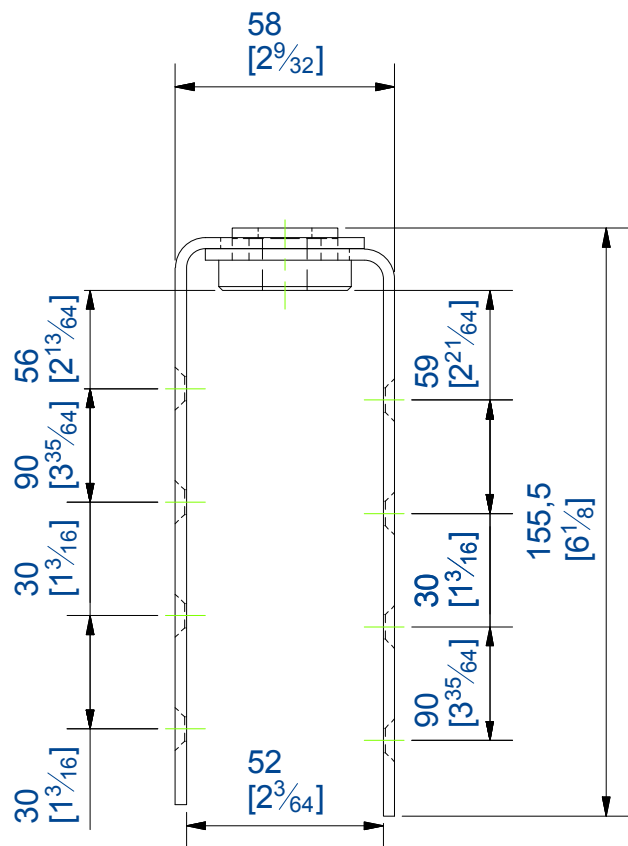

8xØ6,5  
[1/4]

M14x2 - 6H

Chape réglable pour panneau de 50 à 65 mm d'épaisseur  
Capacité: 200 KG  
Matière: Acier

Adjustable APRON SET for panels from 50 to 65 thickness  
Capacity: 200 KG  
Material: Steel

**MANTION**  
FERRURES DE PORTES COULISSANTES  
MANUTENTION PAR MONORAIL

7, rue Gay Lussac  
25000 BESANCON

Référence  
Item Nr: **0061**

Rail associé  
Combined track: