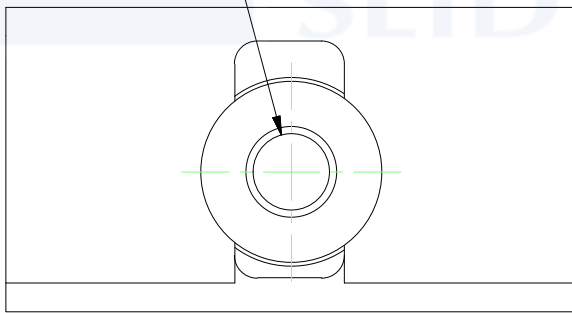

M12x1.75 - 6H

Chape réglable pour panneau de 40 à 50 mm d'épaisseur
 Capacité: 90 KG
 Matière: Acier

Adjustable APRON SET for panels from 40 to 50 thickness
 Capacity: 90 KG
 Material: Steel

7,rue Gay Lussac
 25000 BESANCON

Référence
 Item Nr: **0051**

Rail associé
 Combined track: