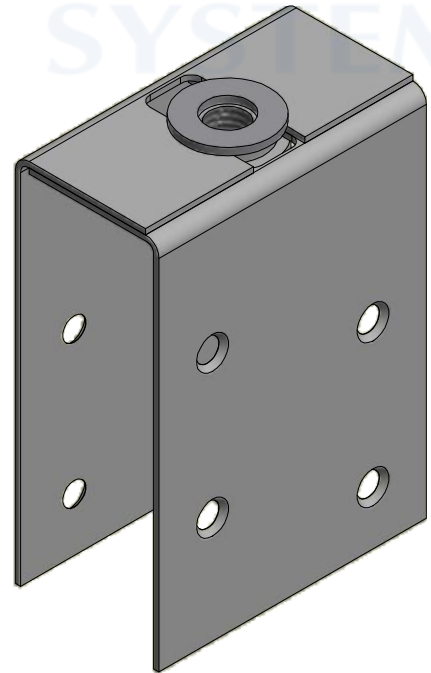

M12x1.75 - 6H

Chape réglable pour panneau de 40 à 50 mm d'épaisseur
 Capacité: 90 KG
 Matière: Acier

Adjustable APRON SET for panels from 40 to 50 thickness
 Capacity: 90 KG
 Material: Steel

7,rue Gay Lussac
 25000 BESANCON

Référence
 Item Nr: **0051**

Rail associé
 Combined track: