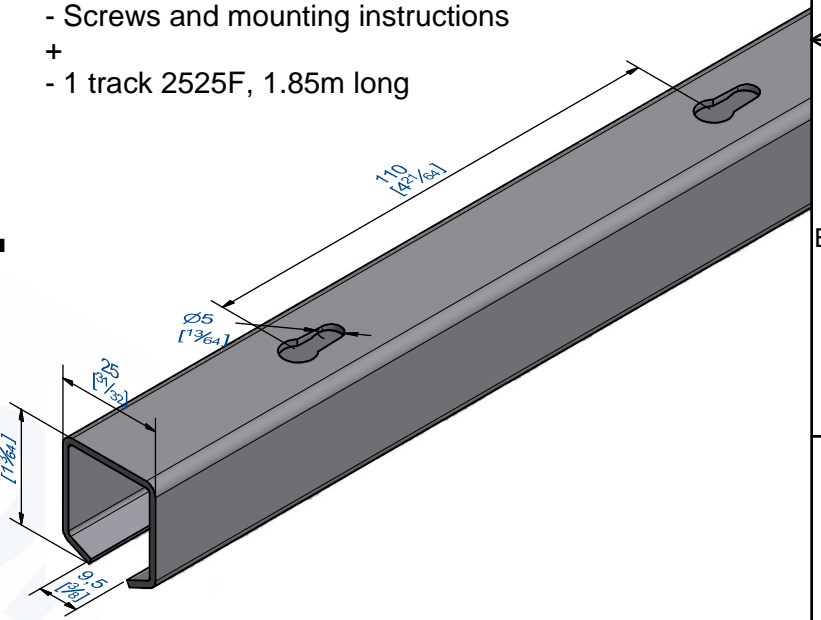

26

1097

26

21

1103

21

Garniture pour 1 panneau 40Kg
 Contenu:
 - 5 supports 2528
 - 2 montures 0222
 - 2 platines 26
 - 2 platines 21
 - 1 guide 1103
 - 1 clé plate
 - Vis de pose et notice de montage
 +
 - 1 rail 2525F en longueur de 1.85m

Gear set for 1 panel 40Kg
 Content :
 - 5 brackets 2528
 - 2 hangers 0222
 - 2 plates 26
 - 2 plates 21
 - 1 guide 1103
 - 1 spanner
 - Screws and mounting instructions
 +
 - 1 track 2525F, 1.85m long