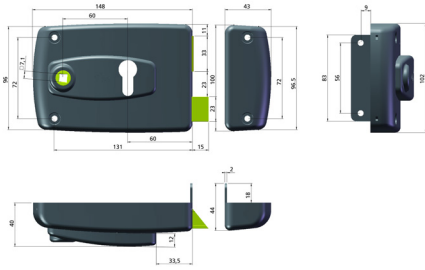

SERRURE EN APPLIQUE FREELOX

SERRURE FREELOX HORIZONTALE À FOUILLOT - POUR GRILLE

APPLICATIONS

Recommandée pour les usages intensifs - Idéale pour les grilles, portails et portillons

LES PLUS PRODUIT

- Usage intensif
- Compatible avec tous cylindres européens
- Réversible
- Dimensions standards, serrure idéale en rénovation pour couvrir les trous existants
- Ouverture à l'équerre, avec la clé

CARACTÉRISTIQUES TECHNIQUES

- Coffre : (L) 148 mm x (H) 100 mm x (P) 40 mm
- Axe 60 mm
- Entraxe : 70 mm
- Finition : Peinture époxy noire
- Carré : 7mm
- Pênes :
- Saillie supplémentaire des pênes de 5 mm pour plus de sécurité sur des applications grilles
- Pêne ½ tour en acier laitoné, fonction équerre
- Saillie du pêne ½ tour : 21 mm
- Pêne dormant en acier laitoné
- Course du pêne dormant : 26 mm
- Disponible en main droite ou gauche, tirant ou poussant
- Livrée avec gâche et vis de fixation

SCHÉMAS TECHNIQUES

RÉFÉRENCES

Référence	Désignation
Grille	
Horizontale Profil Européen à fouillot de grille (148 x 96 mm)	
314510-01-1A	Ton noir - Axe 60 mm
314510-01-2A	Ton noir - Axe 60 mm