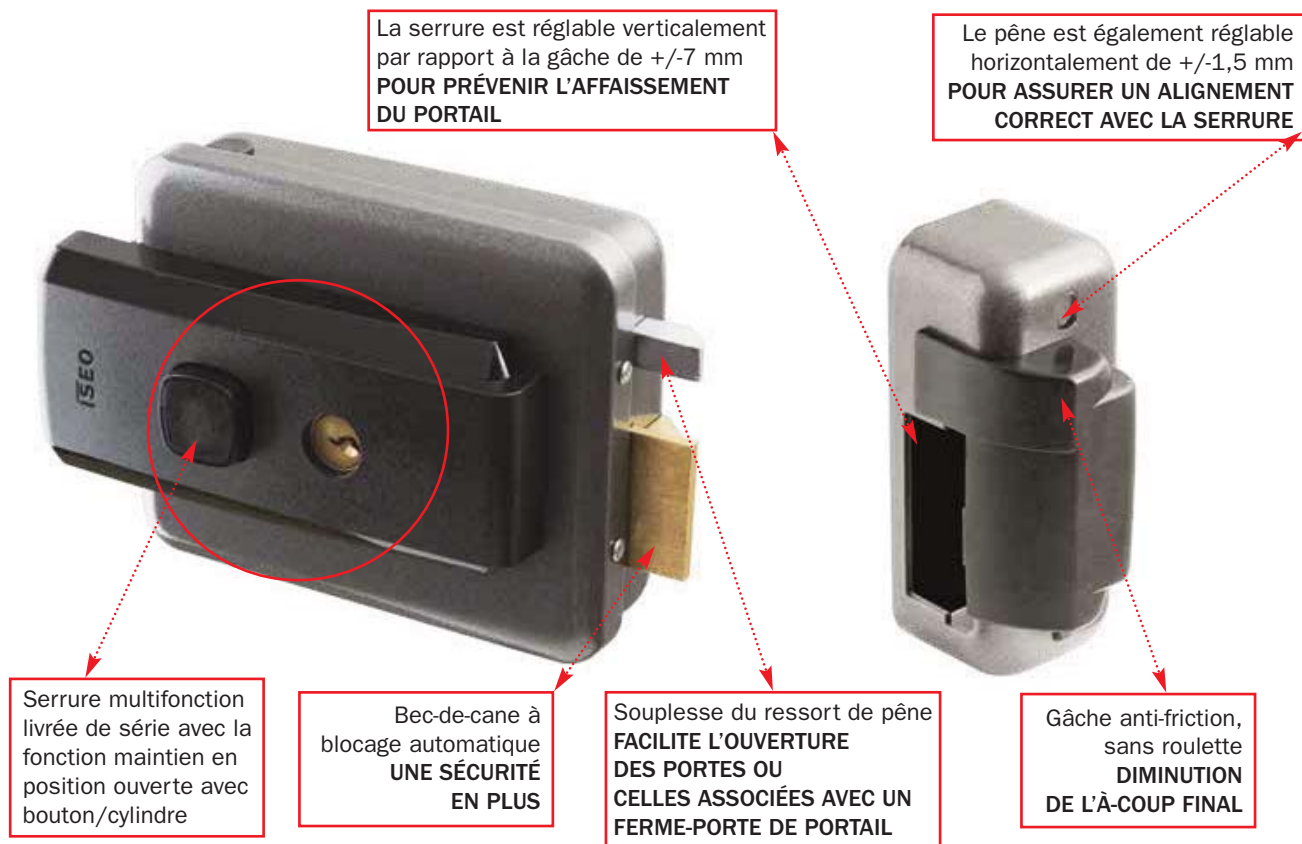

Serrure électrique Série 52N

“BEC-DE-CANE” POUR PORTAIL

UNIVERSELLE, RÉVERSIBLE, RÉGLABLE, MULTIFONCTION...

Caractéristiques techniques

Généralités :

- **3** clés plates en laiton nickelé
- Cylindre en laiton Ø 26 mm
- 5 goupilles laiton
- Longueur du cylindre 50 mm
- Livrée prémontée en axe 70 mm, modulable en 50-60-70-80 mm
- Fabriquée en Italie

Fonctionnement 12V AC 15 W 1,25 A à émission :

- De l'intérieur par clé
- De l'extérieur par la clé et/ou le bouton
- Par commande à distance

Services sur demande :

- S'ouvrant
- Organigramme
- Sur numéro donné

Désignation

CYLINDRE SEULE, CYLINDRE + BOUTON, BOUTON SEUL LIVRÉE EN AXE À 70 MM

Serrure électrique série N52N, réversible

Référence

52N015

En remplacement de la serrure électrique ISEO 2001 : SÉRIE 520

Serrure électrique Série 52N

“BEC-DE-CANE” POUR PORTAIL

UNIVERSELLE, RÉVERSIBLE, RÉGLABLE, MULTIFONCTION...

+ produits

UNIVERSELLE :

Fixation interchangeable avec tous les produits modèles présents sur le marché.

RÉVERSIBLE :

La serrure peut-être inversée par un simple réglage.