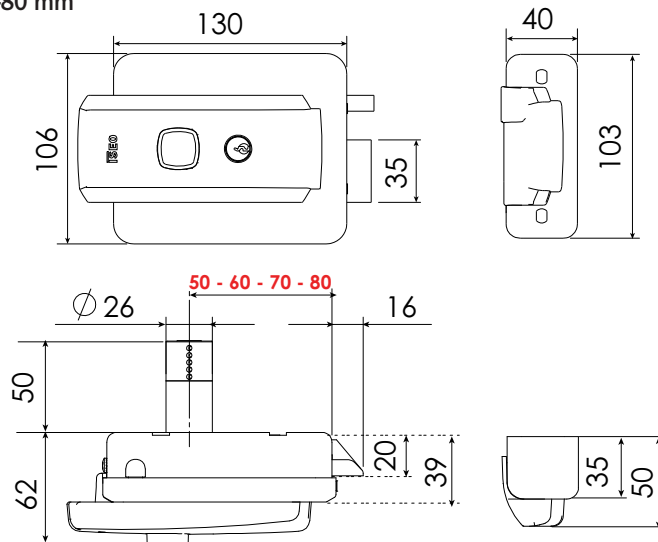

Serrure électrique Série 52N

“BEC-DE-CANE” POUR PORTAIL

UNIVERSELLE, RÉVERSIBLE, RÉGLABLE, MULTIFONCTION...

Caractéristiques techniques

Généralités :

- **3** clés plates en laiton nickelé
- Cylindre en laiton Ø 26 mm
- 5 goupilles laiton
- Longueur du cylindre 50 mm
- Livrée prémontée en axe 70 mm, modulable en 50-60-70-80 mm
- Fabriquée en Italie

Coffre et gâche :

- Acier embouti traité anti-corrosion 20/10^{ème}
- Mécanisme traité anti-corrosion
- Gâche unique pour porte fer ou en bois
- Version avec 2 pènes dormants de course 10+10 et déplacement de 23 mm
- Finition : laquée-marbré gris

Fonctionnement 12V AC 15 W 1,25 A à émission :

- De l'intérieur par clé
- De l'extérieur par la clé et/ou le bouton
- Par commande à distance

Services sur demande :

- S'ouvrant
- Organigramme
- Sur numéro donné

Désignation

CYLINDRE SEULE, CYLINDRE + BOUTON, BOUTON SEUL LIVRÉE EN AXE À 70 MM

Serrure électrique série N52N, réversible

Référence

52N015

En remplacement de la serrure électrique ISEO 2001 : SÉRIE 520

Serrure électrique Série 52N