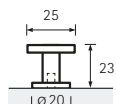

Edelstahl Optik gebürstet
Brushed stainless-steel look
Aspect inox brossé
Edelstaal finish geborsteld

		☐
9 113 224	50