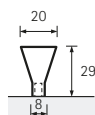

Verchromt glanz
Bright chrome plated
Chromé brillant
Glanzend verchromd

		☐
9 112 665	100