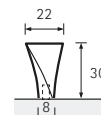

2 Edelstahl Optik gebürstet
Brushed stainless-steel look
Aspect inox brossé
Edelstaal finish geborsteld

		☐
1	9 113 476	100
2	9 113 478	100

Caralis

Verchromt glanz
Bright chrome plated
Chromé brillant
Glanzend verchromd