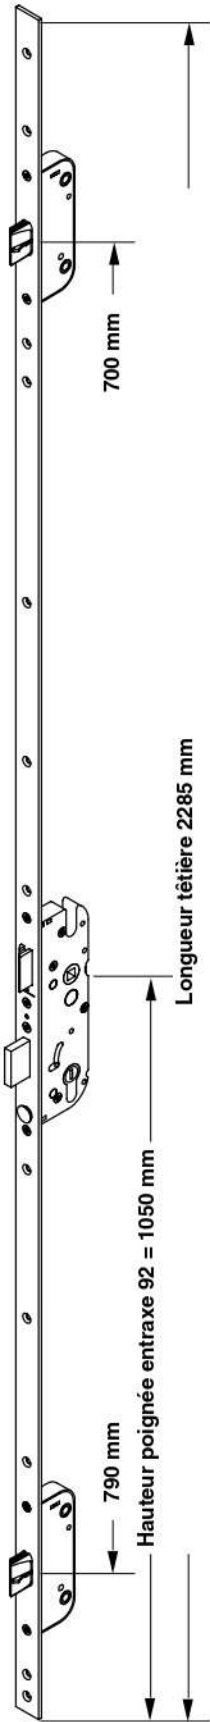

G.U-SECURY automatique SF 2

avec pêne demi-tour/dormant et 2 pènes saillie de 20 mm
Entraxe 92 mm, carré 8 mm
D 1050 mm

Crémone-serrure G.U-SECURY SF 2

Entraxe 92, D 1050 mm

avec pêne demi-tour/dormant et 2 pènes à saillie de 20 mm

Désignation UE N° d'article

Crémone-serrure G.U-SECURY automatique 35/92

Axe fouillot 35 mm, entraxe 92 mm

HFF Long Tête Tête Carré

1735-2285 2285 16 8 5 **343948N**

Crémone-serrure
G.U-SECURY automatique