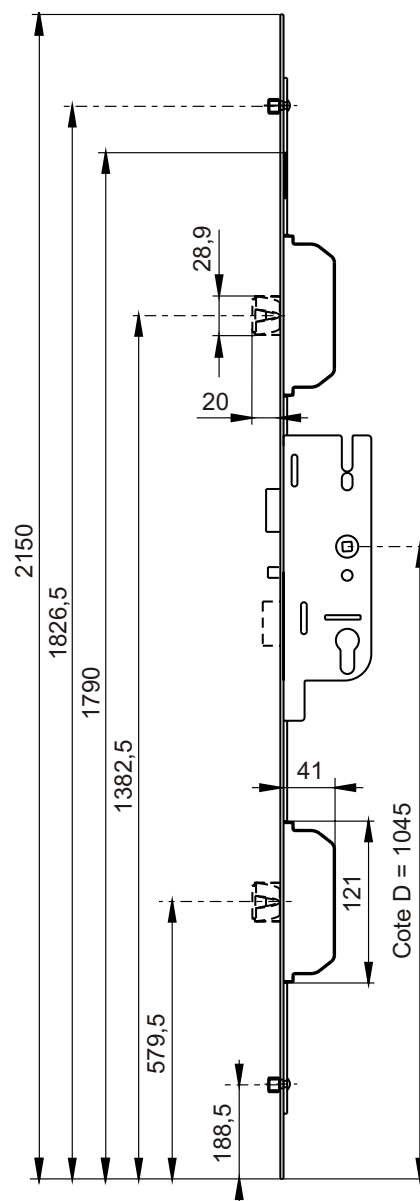

## Crémone-serrure G.U-FERCOMATIC MR/R

Entraxe 70, D 1045 mm

avec pêne demi-tour/dormant, 2 pènes massifs et 2 galets

Désignation	UE	N° d'article			
<b>Crémone-serrure G.U-FERCOMATIC 40/70 MR/R</b>					
Axe fouillot 40 mm, entraxe 70 mm					
Long	Têteière	Carré	Vis fixation		
2150	16	7	13	5	6-33174-01-0-1
<b>Crémone-serrure G.U-FERCOMATIC 50/70 MR/R</b>					
Axe fouillot 50 mm, entraxe 70 mm					
Long	Têteière	Carré	Vis fixation		
2150	16	7	13	5	6-33174-02-0-1

Epaisseur coffre MR = 14,5 mm