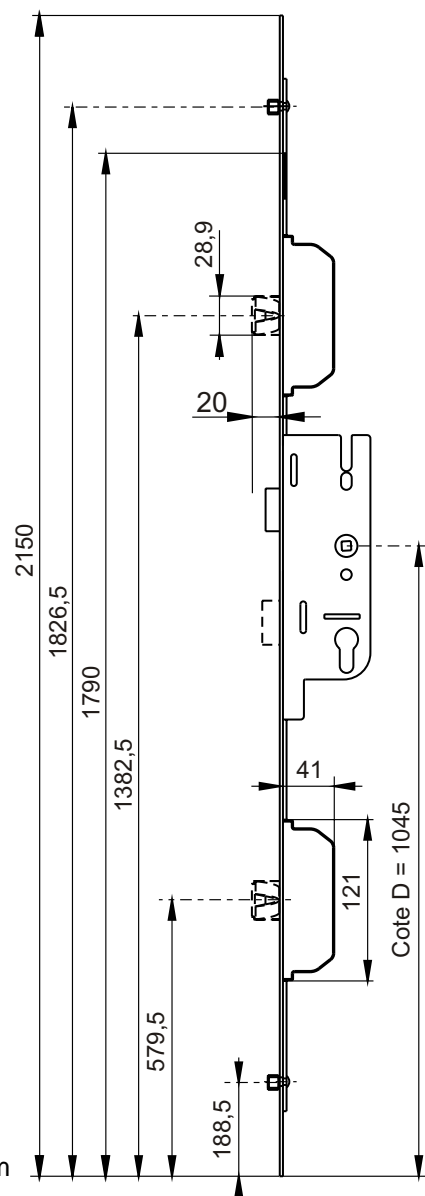

Crémone-serrure G.U-EUROPA MR/R

Entraxe 70, D 1045 mm

avec pêne demi-tour/dormant, 2 pènes massifs et 2 galets

Désignation	UE	N° d'article			
Crémone-serrure G.U-EUROPA 40/70 MR/R					
Axe fouillot 40 mm, entraxe 70 mm					
Long	Têteière	Carré	Vis fixation		
2150	16	7	13	5	6-33176-01-0-1
Crémone-serrure G.U-EUROPA 50/70 MR/R					
Axe fouillot 50 mm, entraxe 70 mm					
Long	Têteière	Carré	Vis fixation		
2150	16	7	13	5	6-33176-02-0-1

Epaisseur coffre MR = 14,5 mm