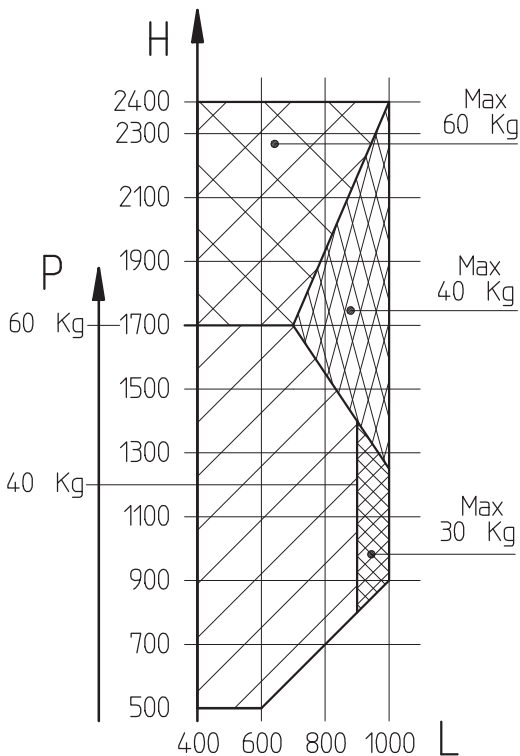

GRIP

Limite d'impiego consigliato - Limit of use suggested
Limite d'utilisation conseillé - Empfohlen Anwendungsgrenze
Limite de empleo aconsejado - Aanbevolen gebruikslimiet
Sugerowane ograniczenia zastosowania
Προτεινόμενο όριο χρήσης - Limite de uso empregado

- -Posizionamento cerniera
- -Hinge positioning
- -Positionnement paumelle
- -Positionieren des Bands
- -Posicion de la bisagra
- -Positionering van de scharnier
- -Pozycjonowanie zawiasów
- -θέση μεντεσε
- -Posicionamento dobradiça

- -n. 2 cerniere
- -n. 2 Hinges
- -n. 2 Paumelles
- -n. 2 Bänder
- -n. 2 Bisagras
- -n. 2 Scharnieren
- -n. 2 Zawiasy
- -n. 2 Μεντεσεδες
- -n. 2 Doibradiça

- -n. 3 cerniere
- -n. 3 Hinges
- -n. 3 Paumelles
- -n. 3 Bänder
- -n. 3 Bisagras
- -n. 3 Scharnieren
- -n. 3 Zawiasy
- -n. 3 Μεντεσεδες
- -n. 3 Doibradiça

- -n. 4 cerniere
- -n. 4 Hinges
- -n. 4 Paumelles
- -n. 4 Bänder
- -n. 4 Bisagras
- -n. 4 Scharnieren
- -n. 4 Zawiasy
- -n. 4 Μεντεσεδες
- -n. 4 Doibradiça

- -Posizionamento cerniera
- -Hinge positioning
- -Positionnement paumelle
- -Positionieren des Bands
- -Posicion de la bisagra
- -Positionering van de scharnier
- -Pozycjonowanie zawiasów
- -θέση μεντεσε
- -Posicionamento dobradiça