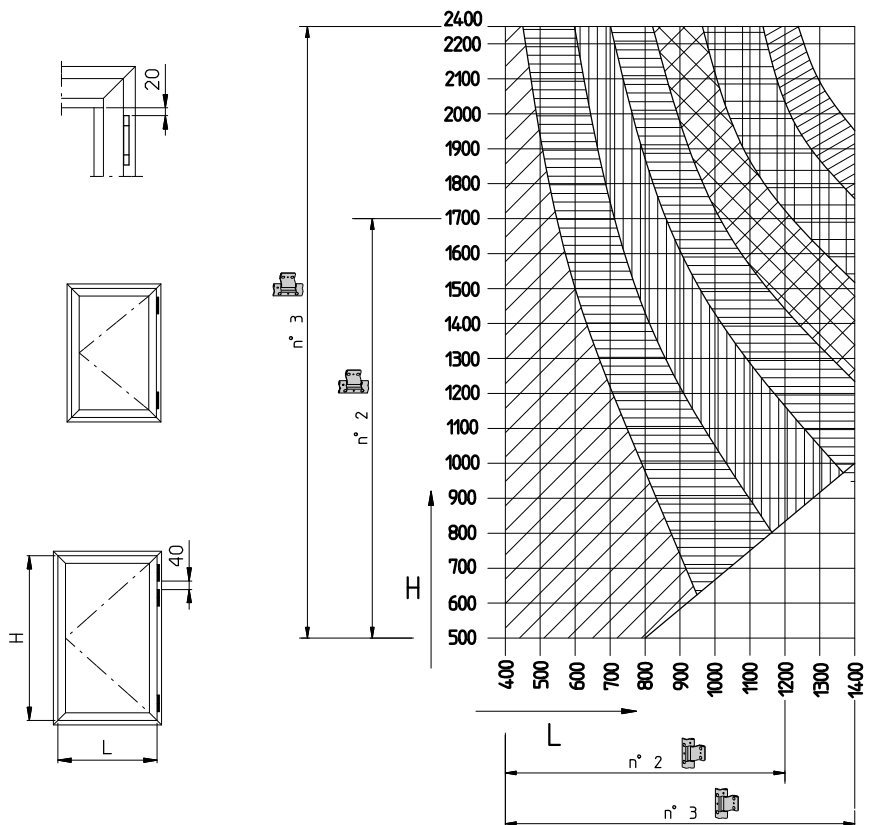

LIMIT D'USO LIMIT OF UTILIZATION LIMITE DE UTILIZATION BENUTZUNGSGRENZE LIMITACION DE UTILIZACION GEBRUIZSLIMET LIMITES À UTILIZAÇÃO ORGANICZENIA ZASTOSOWANIA ΠΕΡΙΟΡΙΣΜΟΙ ΧΡΗΣΗΣ

	Kg/m ²	N°
	20	n° 3
	30	n° 3
	20	n° 2
	40	n° 3
	30	n° 2
	50	n° 3
	40	n° 2
	60	n° 3
	50	n° 2
	70	n° 3
	60	n° 2
	80	n° 3
	70	n° 2