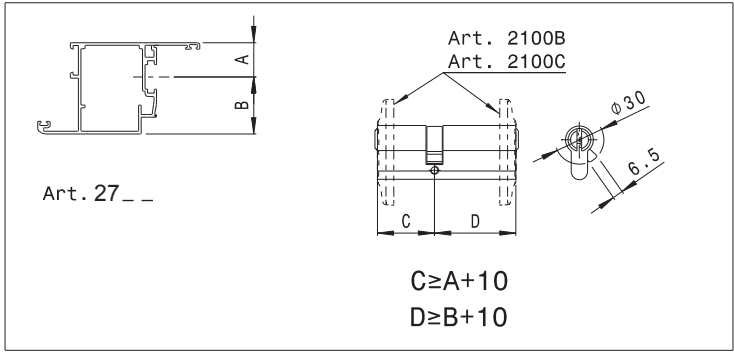

27
Art. 2501B
Art. 2501F
32
Art. 2501C
Art. 2501G

27
Art. 2503B
Art. 2503F
Art. 2523B
32
Art. 2503C
Art. 2503G
Art. 2523C

ART.	Description
2501B	Serratura EGO ad un punto di chiusura con scrocco One point locking EGO lock with latch Serrure EGO un point de fermeture avec pêne Cerradura EGO un punto de cierre con picaporte Fechadura EGO um ponto de fecho com trinco Einpunktschloss EGO mit Tag und Schwenkriegel Ενκελυοειδής slot EGO με dagchoot en zwenkschoot Κλειδαριά ρυθμιζόμενης γλώσσας EGO ενός σημείου Замок EGO с защелкой Brava EGO sa kljunom
2501C	Serratura EGO ad un punto di chiusura con scrocco One point locking EGO lock with latch Serrure EGO un point de fermeture avec pêne Cerradura EGO un punto de cierre con picaporte Fechadura EGO um ponto de fecho com trinco Einpunktschloss EGO mit Tag und Schwenkriegel Ενκελυοειδής slot EGO με dagchoot en zwenkschoot Κλειδαριά ρυθμιζόμενης γλώσσας EGO ενός σημείου Замок EGO с защелкой Brava EGO sa kljunom
2501F	Serratura EGO multipunto con scrocco Multipoint locking EGO lock with roller Serrure EGO un point de fermeture avec rouleau Cerradura EGO un punto de cierre con rodillo Fechadura EGO um ponto de fecho com rolo Einpunktschloss EGO mit Roll und Schwenkriegel Ενκελυοειδής slot EGO με rol en zwenkschoot Замок EGO jednorunktový z rolkou Κλειδαριά μπλόκας EGO ενός σημείου Замок EGO с "боченком" Brava EGO sa valjkom
2501G	Serratura EGO multipunto con scrocco Multipoint locking EGO lock with roller Serrure EGO un point de fermeture avec rouleau Cerradura EGO un punto de cierre con rodillo Fechadura EGO um ponto de fecho com rolo Einpunktschloss EGO mit Roll und Schwenkriegel Ενκελυοειδής slot EGO με rol en zwenkschoot Замок EGO jednorunktový z rolkou Κλειδαριά μπλόκας EGO ενός σημείου Замок EGO с "боченком" Brava EGO sa valjkom
2503B	Serratura EGO multipunto con scrocco Multipoint locking EGO lock with latch Serrure EGO multipoint avec pêne Cerradura EGO multipunto con picaporte Fechadura EGO multipunto con trinco Mehrfachverriegelung EGO mit Tag und Schwenkriegel Μεεrpuηtslot EGO με dag en zwenkschoot Замок EGO многоточечный с защелкой Κλειδαριά ρυθμιζόμενης γλώσσας EGO πολλαπλών κλειδαριών Замок EGO многоточечный с защелкой Brava EGO više tački zatvaranja sa kljunom
2503C	Serratura EGO multipunto con scrocco Multipoint locking EGO lock with latch Serrure EGO multipoint avec pêne Cerradura EGO multipunto con picaporte Fechadura EGO multipunto con trinco Mehrfachverriegelung EGO mit Tag und Schwenkriegel Μεεrpuηtslot EGO με dag en zwenkschoot Замок EGO многоточечный с защелкой Κλειδαριά ρυθμιζόμενης γλώσσας EGO πολλαπλών κλειδαριών Замок EGO многоточечный с защелкой Brava EGO više tački zatvaranja sa kljunom
2503F	Serratura EGO multipunto con rullo Multipoint locking EGO lock with roller Serrure EGO multipoint avec rouleau Cerradura EGO multipunto con rodillo Fechadura EGO multipunto con rolo Mehrfachverriegelung EGO mit Roll und Schwenkriegel Μεεrpuηtslot EGO με rol en zwenkschoot Замок EGO многоточечный с роликом Κλειδαριά μπλόκας EGO πολλαπλών κλειδαριών Замок EGO многоточечный с "боченком" Brava EGO više tački zatvaranja sa valjkom
2503G	Serratura EGO multipunto con rullo Multipoint locking EGO lock with roller Serrure EGO multipoint avec rouleau Cerradura EGO multipunto con rodillo Fechadura EGO multipunto con rolo Mehrfachverriegelung EGO mit Roll und Schwenkriegel Μεεrpuηtslot EGO με rol en zwenkschoot Замок EGO многоточечный с роликом Κλειδαριά μπλόκας EGO πολλαπλών κλειδαριών Замок EGO многоточечный с "боченком" Brava EGO više tački zatvaranja sa valjkom
2523B	Serratura EGO multipunto a doppio azionam. Multipoint locking double drive EGO lock with latch Serrure EGO multipoint à relevage avec pêne Cerradura EGO multipunto con doble accionamiento Fechadura EGO multipunto con duplo accionamento Mehrfachverriegelung EGO Türgriff betrieben Μεεrpuηtslot EGO knuikbediend Замок EGO многоточечный с двумя приводными Κλειδαριά ρυθμιζόμενης γλώσσας EGO πολλαπλών κλειδαριών με διπλό μηχανισμό Замок EGO многоточечный с дпн, приводными Brava EGO više tački zatvaranja i dvostrukom pokretanje
2523C	Serratura EGO multipunto a doppio azionam. Multipoint locking double drive EGO lock with latch Serrure EGO multipoint à relevage avec pêne Cerradura EGO multipunto con doble accionamiento Fechadura EGO multipunto con duplo accionamento Mehrfachverriegelung EGO Türgriff betrieben Μεεrpuηtslot EGO knuikbediend Замок EGO многоточечный с двумя приводными Κλειδαριά ρυθμιζόμενης γλώσσας EGO πολλαπλών κλειδαριών με διπλό μηχανισμό Замок EGO многоточечный с дпн, приводными Brava EGO više tački zatvaranja i dvostrukom pokretanje
2618	Incontro regolabile per serratura EGO Adjustable keeper for EGO lock Gâche réglable pour serrure EGO Cerradero regulable para cerradura EGO Encontro regulável para fechadura EGO Einstellbare Schliessplatte für EGO Türschloss Afstelbare sluitplaat voor EGO slot Zaszer regulowany do zamka EGO Ρυθμιζόμενο αντικρούμα κλειδαριάς EGO Ответная планка к замкам EGO Steilruiter privaatnik za bravu EGO
2619	Inserto per rullo Roller insert Insertion pour rouleau Inserción para rodillo Inserção para do rolo Insert voor roller Schlieskasten Υποδοχή μπλόκας Wkładka do rolki Вставка для цилиндра Uložak cilindra
2620	Incontro regolabile per serratura EGO - Per Camere Europee Adjustable keeper for EGO lock - Eurogroef profiles Gâche réglable pour serrure EGO - Pour Chambre Européenne Cerradero regulable para cerradura EGO- Para Cámara Europea Encontro regulável para fechadura EGO - Para Câmara Europeia Einstellbare Schliessplatte für EGO Türschloss für Profile mit Euronut Afstelbare sluitplaat voor EGO slot voor Eurogroef profielen Zaszer regulowany do zamka EGO- do profilu z Euro Rowkiem Ρυθμιζόμενο αντικρούμα κλειδαριάς EGO-για προφίλ C.E. Ответная планка к замкам EGO- для европрола Steilruiter privaatnik za bravu EGO za profile sa euro zljebom
2628	Coppia di piastrine di collegamento aste - aggancio Ø 6mm Ø 6mm couple pair of plates for rod connection Paire de plaques de connexion des tringles - attelage Ø 6mm Par de placa de conexão pletinas - enganche Ø 6mm Jogo de varetas de conexão - intervalo Ø 6mm Paar Koppelstücke für Treibstange - Kupplung Ø 6mm Paar Koppelstukken voor Tringelatten - aansluiting Ø 6mm Копия рыветек łączących прутья Ø 6mm Ζεύγος σύνδεσμων πέλκας - Ø 6mm σύνδεσ Пара пластин, соединяющих тягу - прицеп Ø 6mm Para veznih prihvatnika rogoanske letvice - Ø 6mm spojnica