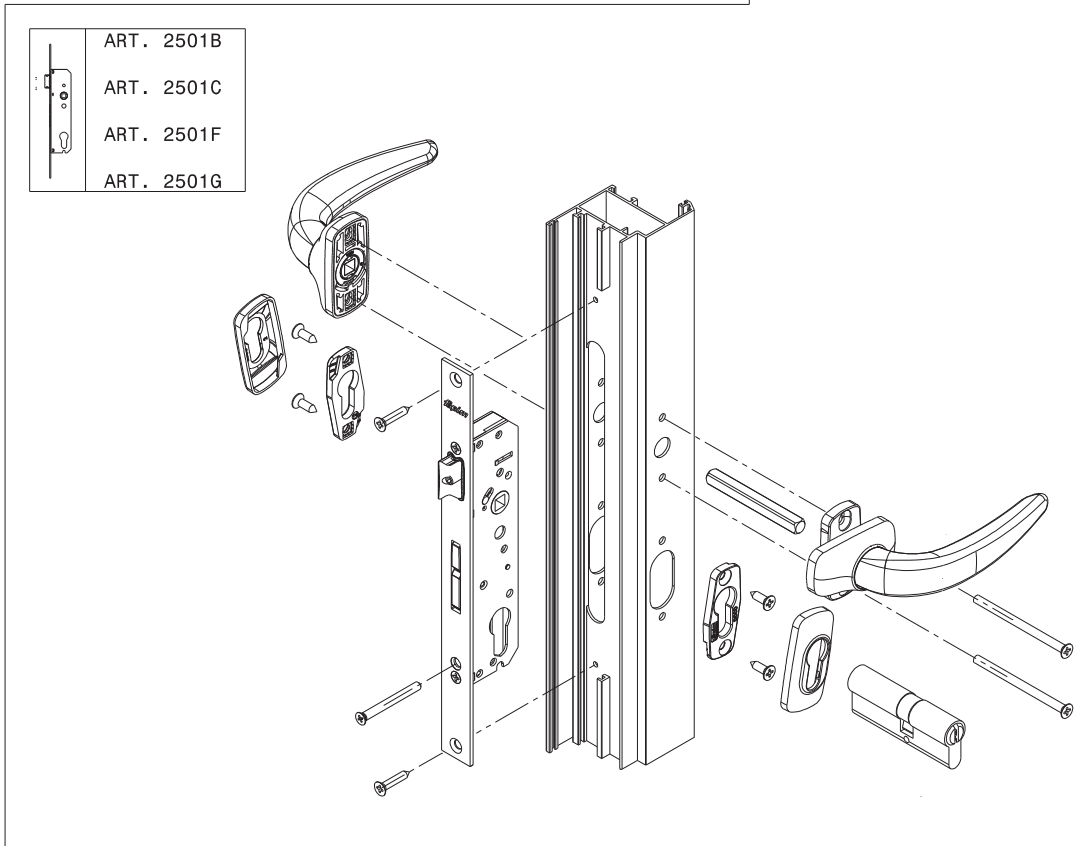

27
Art. 2501B
Art. 2501F
32
Art. 2501C
Art. 2501G

27
Art. 2503B
Art. 2503F
Art. 2523B
32
Art. 2503C
Art. 2503G
Art. 2523C

ART.	Description
2501B	Serratura EGO ad un punto di chiusura con scrocco One point locking EGO lock with latch Serrure EGO un point de fermeture avec pêne Cerradura EGO un punto de cierre con picaporte Fechadura EGO um ponto de fecho com trinco Einpunktschloss EGO mit Tag und Schwenkriegel Ενκελυοειδής slot EGO με dagchoot en zwenkschoot Κλειδαριά ρυθμιζόμενης γλώσσας EGO ενός σημείου Замок EGO с защелкой Brava EGO sa kljunom
2501C	Serratura EGO ad un punto di chiusura con scrocco One point locking EGO lock with latch Serrure EGO un point de fermeture avec pêne Cerradura EGO un punto de cierre con picaporte Fechadura EGO um ponto de fecho com trinco Einpunktschloss EGO mit Tag und Schwenkriegel Ενκελυοειδής slot EGO με dagchoot en zwenkschoot Κλειδαριά ρυθμιζόμενης γλώσσας EGO ενός σημείου Замок EGO с защелкой Brava EGO sa kljunom
2501F	Serratura EGO multipunto con scrocco Multipoint locking EGO lock with roller Serrure EGO un point de fermeture avec rouleau Cerradura EGO un punto de cierre con rodillo Fechadura EGO um ponto de fecho com rolo Einpunktschloss EGO mit Roll und Schwenkriegel Ενκελυοειδής slot EGO με rol en zwenkschoot Замок EGO jednorunktový z rolkou Κλειδαριά μπλόκας EGO ενός σημείου Замок EGO с "боченком" Brava EGO sa valjkom
2501G	Serratura EGO multipunto con scrocco Multipoint locking EGO lock with roller Serrure EGO un point de fermeture avec rouleau Cerradura EGO un punto de cierre con rodillo Fechadura EGO um ponto de fecho com rolo Einpunktschloss EGO mit Roll und Schwenkriegel Ενκελυοειδής slot EGO με rol en zwenkschoot Замок EGO jednorunktový z rolkou Κλειδαριά μπλόκας EGO ενός σημείου Замок EGO с "боченком" Brava EGO sa valjkom
2503B	Serratura EGO multipunto con scrocco Multipoint locking EGO lock with latch Serrure EGO multipoint avec pêne Cerradura EGO multipunto con picaporte Fechadura EGO multipunto con trinco Mehrfachverriegelung EGO mit Tag und Schwenkriegel Μεεrpuηtslot EGO με dag en zwenkschoot Замок EGO многоточечный с защелкой Κλειδαριά ρυθμιζόμενης γλώσσας EGO πολλαπλών κλειδαριών Замок EGO многоточечный с защелкой Brava EGO više tački zatvaranja sa kljunom
2503C	Serratura EGO multipunto con scrocco Multipoint locking EGO lock with latch Serrure EGO multipoint avec pêne Cerradura EGO multipunto con picaporte Fechadura EGO multipunto con trinco Mehrfachverriegelung EGO mit Tag und Schwenkriegel Μεεrpuηtslot EGO με dag en zwenkschoot Замок EGO многоточечный с защелкой Κλειδαριά ρυθμιζόμενης γλώσσας EGO πολλαπλών κλειδαριών Замок EGO многоточечный с защелкой Brava EGO više tački zatvaranja sa kljunom
2503F	Serratura EGO multipunto con rullo Multipoint locking EGO lock with roller Serrure EGO multipoint avec rouleau Cerradura EGO multipunto con rodillo Fechadura EGO multipunto con rolo Mehrfachverriegelung EGO mit Roll und Schwenkriegel Μεεrpuηtslot EGO με rol en zwenkschoot Замок EGO многоточечный с роликом Κλειδαριά μπλόκας EGO πολλαπλών κλειδαριών Замок EGO многоточечный с "боченком" Brava EGO više tački zatvaranja sa valjkom
2503G	Serratura EGO multipunto con rullo Multipoint locking EGO lock with roller Serrure EGO multipoint avec rouleau Cerradura EGO multipunto con rodillo Fechadura EGO multipunto con rolo Mehrfachverriegelung EGO mit Roll und Schwenkriegel Μεεrpuηtslot EGO με rol en zwenkschoot Замок EGO многоточечный с роликом Κλειδαριά μπλόκας EGO πολλαπλών κλειδαριών Замок EGO многоточечный с "боченком" Brava EGO više tački zatvaranja sa valjkom
2523B	Serratura EGO multipunto a doppio azionam. Multipoint locking double drive EGO lock with latch Serrure EGO multipoint à relevage avec pêne Cerradura EGO multipunto con doble accionamiento Fechadura EGO multipunto con duplo accionamento Mehrfachverriegelung EGO Türgriff betrieben Μεεrpuηtslot EGO knuikbediend Замок EGO многоточечный с двумя приводными Κλειδαριά ρυθμιζόμενης γλώσσας EGO πολλαπλών κλειδαριών με διπλό μηχανισμό Замок EGO многоточечный с дпн, приводными Brava EGO više tački zatvaranja i dvostrukom pokretanje
2523C	Serratura EGO multipunto a doppio azionam. Multipoint locking double drive EGO lock with latch Serrure EGO multipoint à relevage avec pêne Cerradura EGO multipunto con doble accionamiento Fechadura EGO multipunto con duplo accionamento Mehrfachverriegelung EGO Türgriff betrieben Μεεrpuηtslot EGO knuikbediend Замок EGO многоточечный с двумя приводными Κλειδαριά ρυθμιζόμενης γλώσσας EGO πολλαπλών κλειδαριών με διπλό μηχανισμό Замок EGO многоточечный с дпн, приводными Brava EGO više tački zatvaranja i dvostrukom pokretanje
2618	Incontro regolabile per serratura EGO Adjustable keeper for EGO lock Gâche réglable pour serrure EGO Cerradero regulable para cerradura EGO Encontro regulável para fechadura EGO Einstellbare Schliessplatte für EGO Türschloss Afstelbare sluitplaat voor EGO slot Zaszer regulowany do zamka EGO Ρυθμιζόμενο αντικρούμα κλειδαριάς EGO Ответная планка к замкам EGO Steilruiter privaatnik za bravu EGO
2619	Inserto per rullo Roller insert Insertion pour rouleau Inserción para rodillo Inserção para do rolo Insert voor roller Schlieskasten Υποδοχή μπλόκας Wkładka do rolki Вставка для цилиндра Uložak cilindra
2620	Incontro regolabile per serratura EGO - Per Camere Europee Adjustable keeper for EGO lock - Eurogroef profiles Gâche réglable pour serrure EGO - Pour Chambre Européenne Cerradero regulable para cerradura EGO- Para Cámara Europea Encontro regulável para fechadura EGO - Para Câmara Europeia Einstellbare Schliessplatte für EGO Türschloss für Profile mit Euronut Afstelbare sluitplaat voor EGO slot voor Eurogroef profielen Zaszer regulowany do zamka EGO- do profilu z Euro Rowkiem Ρυθμιζόμενο αντικρούμα κλειδαριάς EGO-για προφίλ C.E. Ответная планка к замкам EGO- для европрола Steilruiter privaatnik za bravu EGO za profile sa euro zljebom
2628	Coppia di piastrine di collegamento aste - aggancio Ø 6mm Ø 6mm couple pair of plates for rod connection Paire de plaques de connexion des tringles - attelage Ø 6mm Par de placa de conexão pletinas - enganche Ø 6mm Jogo de varetas de conexão - intervalo Ø 6mm Paar Koppelstücke für Treibstange - Kupplung Ø 6mm Paar Koppelstukken voor Tringelatten - aansluiting Ø 6mm Копия рыветек łączących прутья Ø 6mm Ζεύγος σύνδεσμων πέλκας - Ø 6mm σύνδεσ Пара пластин, соединяющих тягу - прицеп Ø 6mm Para veznih prihvatnika rogoanske letvice - Ø 6mm spojnica