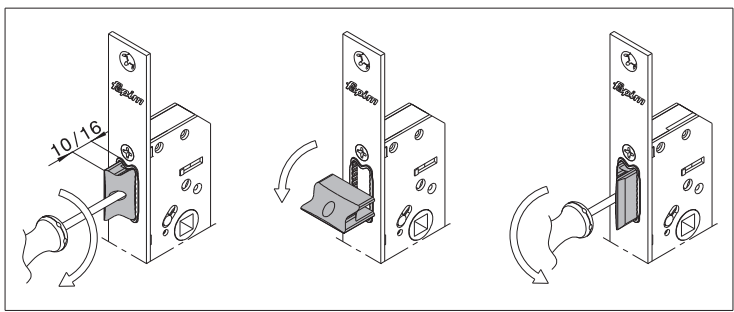

27
Art. 2501B
Art. 2501F
32
Art. 2501C
Art. 2501G

27
Art. 2503B
Art. 2503F
Art. 2523B
32
Art. 2503C
Art. 2503G
Art. 2523C

ART.	Description
2501B	Serratura EGO ad un punto di chiusura con scrocco One point locking EGO lock with latch Serrure EGO un point de fermeture avec pêne Cerradura EGO un punto de cierre con picaporte Fechadura EGO um ponto de fecho com trinco Einpunktschloss EGO mit Tag und Schwenkriegel Ενκελυοειδής slot EGO με dagchoot en zwenkschoot Κλειδαριά ρυθμιζόμενης γλώσσας EGO ενός σημείου Замок EGO с защелкой Brava EGO sa kljunom
2501C	Serratura EGO ad un punto di chiusura con scrocco One point locking EGO lock with latch Serrure EGO un point de fermeture avec pêne Cerradura EGO un punto de cierre con picaporte Fechadura EGO um ponto de fecho com trinco Einpunktschloss EGO mit Tag und Schwenkriegel Ενκελυοειδής slot EGO με dagchoot en zwenkschoot Κλειδαριά ρυθμιζόμενης γλώσσας EGO ενός σημείου Замок EGO с защелкой Brava EGO sa kljunom
2501F	Serratura EGO multipunto con scrocco Multipoint locking EGO lock with roller Serrure EGO un point de fermeture avec rouleau Cerradura EGO un punto de cierre con rodillo Fechadura EGO um ponto de fecho com rolo Einpunktschloss EGO mit Roll und Schwenkriegel Ενκελυοειδής slot EGO με rol en zwenkschoot Замок EGO jednorunktový z rolkou Κλειδαριά μπλόκας EGO ενός σημείου Замок EGO с "боченком" Brava EGO sa valjkom
2501G	Serratura EGO multipunto con scrocco Multipoint locking EGO lock with roller Serrure EGO un point de fermeture avec rouleau Cerradura EGO un punto de cierre con rodillo Fechadura EGO um ponto de fecho com rolo Einpunktschloss EGO mit Roll und Schwenkriegel Ενκελυοειδής slot EGO με rol en zwenkschoot Замок EGO jednorunktový z rolkou Κλειδαριά μπλόκας EGO ενός σημείου Замок EGO с "боченком" Brava EGO sa valjkom
2503B	Serratura EGO multipunto con scrocco Multipoint locking EGO lock with latch Serrure EGO multipoint avec pêne Cerradura EGO multipunto con picaporte Fechadura EGO multipunto con trinco Mehrfachverriegelung EGO mit Tag und Schwenkriegel Μεεrpuηtslot EGO με dag en zwenkschoot Замок EGO многоточечный с защелкой Κλειδαριά ρυθμιζόμενης γλώσσας EGO πολλαπλών κλειδαριών Замок EGO многоточечный с защелкой Brava EGO više tački zatvaranja sa kljunom
2503C	Serratura EGO multipunto con scrocco Multipoint locking EGO lock with latch Serrure EGO multipoint avec pêne Cerradura EGO multipunto con picaporte Fechadura EGO multipunto con trinco Mehrfachverriegelung EGO mit Tag und Schwenkriegel Μεεrpuηtslot EGO με dag en zwenkschoot Замок EGO многоточечный с защелкой Κλειδαριά ρυθμιζόμενης γλώσσας EGO πολλαπλών κλειδαριών Замок EGO многоточечный с защелкой Brava EGO više tački zatvaranja sa kljunom
2503F	Serratura EGO multipunto con rullo Multipoint locking EGO lock with roller Serrure EGO multipoint avec rouleau Cerradura EGO multipunto con rodillo Fechadura EGO multipunto con rolo Mehrfachverriegelung EGO mit Roll und Schwenkriegel Μεεrpuηtslot EGO με rol en zwenkschoot Замок EGO многоточечный с роликом Κλειδαριά μπλόκας EGO πολλαπλών κλειδαριών Замок EGO многоточечный с "боченком" Brava EGO više tački zatvaranja sa valjkom
2503G	Serratura EGO multipunto con rullo Multipoint locking EGO lock with roller Serrure EGO multipoint avec rouleau Cerradura EGO multipunto con rodillo Fechadura EGO multipunto con rolo Mehrfachverriegelung EGO mit Roll und Schwenkriegel Μεεrpuηtslot EGO με rol en zwenkschoot Замок EGO многоточечный с роликом Κλειδαριά μπλόκας EGO πολλαπλών κλειδαριών Замок EGO многоточечный с "боченком" Brava EGO više tački zatvaranja sa valjkom
2523B	Serratura EGO multipunto a doppio azionam. Multipoint locking double drive EGO lock with latch Serrure EGO multipoint à relevage avec pêne Cerradura EGO multipunto con doble accionamiento Fechadura EGO multipunto con duplo accionamento Mehrfachverriegelung EGO Türgriff betrieben Μεεrpuηtslot EGO knuikbediend Замок EGO многоточечный с двумя приводными Κλειδαριά ρυθμιζόμενης γλώσσας EGO πολλαπλών κλειδαριών με διπλό μηχανισμό Замок EGO многоточечный с дпн, приводными Brava EGO više tački zatvaranja i dvostrukom pokretanje
2523C	Serratura EGO multipunto a doppio azionam. Multipoint locking double drive EGO lock with latch Serrure EGO multipoint à relevage avec pêne Cerradura EGO multipunto con doble accionamiento Fechadura EGO multipunto con duplo accionamento Mehrfachverriegelung EGO Türgriff betrieben Μεεrpuηtslot EGO knuikbediend Замок EGO многоточечный с двумя приводными Κλειδαριά ρυθμιζόμενης γλώσσας EGO πολλαπλών κλειδαριών με διπλό μηχανισμό Замок EGO многоточечный с дпн, приводными Brava EGO više tački zatvaranja i dvostrukom pokretanje
2618	Incontro regolabile per serratura EGO Adjustable keeper for EGO lock Gâche réglable pour serrure EGO Cerradero regulable para cerradura EGO Encontro regulável para fechadura EGO Einstellbare Schliessplatte für EGO Türschloss Afstelbare sluitplaat voor EGO slot Zaszer regulowany do zamka EGO Ρυθμιζόμενο αντικρούμα κλειδαριάς EGO Ответная планка к замкам EGO Steilruiter privaatnik za bravu EGO
2619	Inserto per rullo Roller insert Insertion pour rouleau Inserción para rodillo Inserção para do rolo Insert voor roller Schlieskasten Υποδοχή μπλόκας Wkładka do rolki Вставка для цилиндра Uložak cilindra
2620	Incontro regolabile per serratura EGO - Per Camere Europee Adjustable keeper for EGO lock - Eurogroef profiles Gâche réglable pour serrure EGO - Pour Chambre Européenne Cerradero regulable para cerradura EGO- Para Cámara Europea Encontro regulável para fechadura EGO - Para Câmara Europeia Einstellbare Schliessplatte für EGO Türschloss für Profile mit Euronut Afstelbare sluitplaat voor EGO slot voor Eurogroef profielen Zaszer regulowany do zamka EGO- do profilu z Euro Rowkiem Ρυθμιζόμενο αντικρούμα κλειδαριάς EGO-για προφίλ C.E. Ответная планка к замкам EGO- для европрола Steilruiter privaatnik za bravu EGO za profile sa euro zljebom
2628	Coppia di piastrine di collegamento aste - aggancio Ø 6mm Ø 6mm couple pair of plates for rod connection Paire de plaques de connexion des tringles - attelage Ø 6mm Par de placa de conexão pletinas - enganche Ø 6mm Jogo de varetas de conexão - intervalo Ø 6mm Paar Koppelstücke für Treibstange - Kupplung Ø 6mm Paar Koppelstukken voor Tringelatten - aansluiting Ø 6mm Копия рыветек łączących прутья Ø 6mm Ζεύγος σύνδεσμων πέλκας - Ø 6mm σύνδεσ Пара пластин, соединяющих тягу - прицеп Ø 6mm Para veznih prihvatnika rogoanske letvice - Ø 6mm spojnica