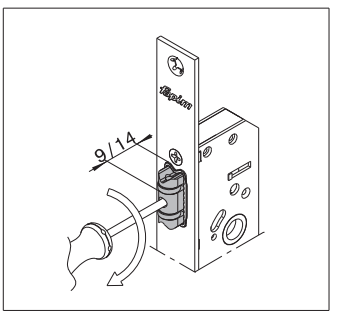

27
Art. 2501B
Art. 2501F
32
Art. 2501C
Art. 2501G

27
Art. 2503B
Art. 2503F
Art. 2523B
32
Art. 2503C
Art. 2503G
Art. 2523C

ART.	Description
2501B	Serratura EGO ad un punto di chiusura con scrocco One point locking EGO lock with latch Serrure EGO un point de fermeture avec pêne Cerradura EGO un punto de cierre con picaporte Fechadura EGO um ponto de fecho com trinco Einpunktschloss EGO mit Tag und Schwenkriegel Ενκελυοειδής slot EGO με dagchoot en zwenkschoot Κλειδαριά ρυθμιζόμενης γλώσσας EGO ενός σημείου Замок EGO с защелкой Brava EGO sa kljunom
2501C	Serratura EGO ad un punto di chiusura con scrocco One point locking EGO lock with latch Serrure EGO un point de fermeture avec pêne Cerradura EGO un punto de cierre con picaporte Fechadura EGO um ponto de fecho com trinco Einpunktschloss EGO mit Tag und Schwenkriegel Ενκελυοειδής slot EGO με dagchoot en zwenkschoot Κλειδαριά ρυθμιζόμενης γλώσσας EGO ενός σημείου Замок EGO с защелкой Brava EGO sa kljunom
2501F	Serratura EGO multipunto con scrocco Multipoint locking EGO lock with roller Serrure EGO un point de fermeture avec rouleau Cerradura EGO un punto de cierre con rodillo Fechadura EGO um ponto de fecho com rolo Einpunktschloss EGO mit Roll und Schwenkriegel Ενκελυοειδής slot EGO με rol en zwenkschoot Замок EGO jednorunktový z rolkou Κλειδαριά μπλόκας EGO ενός σημείου Замок EGO с "боченком" Brava EGO sa valjkom
2501G	Serratura EGO multipunto con scrocco Multipoint locking EGO lock with roller Serrure EGO un point de fermeture avec rouleau Cerradura EGO un punto de cierre con rodillo Fechadura EGO um ponto de fecho com rolo Einpunktschloss EGO mit Roll und Schwenkriegel Ενκελυοειδής slot EGO με rol en zwenkschoot Замок EGO jednorunktový z rolkou Κλειδαριά μπλόκας EGO ενός σημείου Замок EGO с "боченком" Brava EGO sa valjkom
2503B	Serratura EGO multipunto con scrocco Multipoint locking EGO lock with latch Serrure EGO multipoint avec pêne Cerradura EGO multipunto con picaporte Fechadura EGO multipunto con trinco Mehrfachverriegelung EGO mit Tag und Schwenkriegel Μεεrpuηtslot EGO με dag en zwenkschoot Замок EGO многоточечный с защелкой Κλειδαριά ρυθμιζόμενης γλώσσας EGO πολλαπλών κλειδαριών Замок EGO многоточечный с защелкой Brava EGO više tački zatvaranja sa kljunom
2503C	Serratura EGO multipunto con scrocco Multipoint locking EGO lock with latch Serrure EGO multipoint avec pêne Cerradura EGO multipunto con picaporte Fechadura EGO multipunto con trinco Mehrfachverriegelung EGO mit Tag und Schwenkriegel Μεεrpuηtslot EGO με dag en zwenkschoot Замок EGO многоточечный с защелкой Κλειδαριά ρυθμιζόμενης γλώσσας EGO πολλαπλών κλειδαριών Замок EGO многоточечный с защелкой Brava EGO više tački zatvaranja sa kljunom
2503F	Serratura EGO multipunto con rullo Multipoint locking EGO lock with roller Serrure EGO multipoint avec rouleau Cerradura EGO multipunto con rodillo Fechadura EGO multipunto con rolo Mehrfachverriegelung EGO mit Roll und Schwenkriegel Μεεrpuηtslot EGO με rol en zwenkschoot Замок EGO многоточечный с роликом Κλειδαριά μπλόκας EGO πολλαπλών κλειδαριών Замок EGO многоточечный с "боченком" Brava EGO više tački zatvaranja sa valjkom
2503G	Serratura EGO multipunto con rullo Multipoint locking EGO lock with roller Serrure EGO multipoint avec rouleau Cerradura EGO multipunto con rodillo Fechadura EGO multipunto con rolo Mehrfachverriegelung EGO mit Roll und Schwenkriegel Μεεrpuηtslot EGO με rol en zwenkschoot Замок EGO многоточечный с роликом Κλειδαριά μπλόκας EGO πολλαπλών κλειδαριών Замок EGO многоточечный с "боченком" Brava EGO više tački zatvaranja sa valjkom
2523B	Serratura EGO multipunto a doppio azionam. Multipoint locking double drive EGO lock with latch Serrure EGO multipoint à relevage avec pêne Cerradura EGO multipunto con doble accionamiento Fechadura EGO multipunto con duplo accionamento Mehrfachverriegelung EGO Türgriff betrieben Μεεrpuηtslot EGO knuikbediend Замок EGO многоточечный с двумя приводными Κλειδαριά ρυθμιζόμενης γλώσσας EGO πολλαπλών κλειδαριών με διπλό μηχανισμό Замок EGO многоточечный с дпн, приводными Brava EGO više tački zatvaranja i dvostrukom pokretanje
2523C	Serratura EGO multipunto a doppio azionam. Multipoint locking double drive EGO lock with latch Serrure EGO multipoint à relevage avec pêne Cerradura EGO multipunto con doble accionamiento Fechadura EGO multipunto con duplo accionamento Mehrfachverriegelung EGO Türgriff betrieben Μεεrpuηtslot EGO knuikbediend Замок EGO многоточечный с двумя приводными Κλειδαριά ρυθμιζόμενης γλώσσας EGO πολλαπλών κλειδαριών με διπλό μηχανισμό Замок EGO многоточечный с дпн, приводными Brava EGO više tački zatvaranja i dvostrukom pokretanje
2618	Incontro regolabile per serratura EGO Adjustable keeper for EGO lock Gâche réglable pour serrure EGO Cerradero regulable para cerradura EGO Encontro regulável para fechadura EGO Einstellbare Schliessplatte für EGO Türschloss Afstelbare sluitplaat voor EGO slot Zaszer regulowany do zamka EGO Ρυθμιζόμενο αντικρούμα κλειδαριάς EGO Ответная планка к замкам EGO Steilruiter privaatnik za bravu EGO
2619	Inserto per rullo Roller insert Insertion pour rouleau Inserción para rodillo Inserção para do rolo Insert voor roller Schlieskasten Υποδοχή μπλόκας Wkładka do rolki Вставка для цилиндра Uložak cilindra
2620	Incontro regolabile per serratura EGO - Per Camere Europee Adjustable keeper for EGO lock - Eurogroef profiles Gâche réglable pour serrure EGO - Pour Chambre Européenne Cerradero regulable para cerradura EGO- Para Cámara Europea Encontro regulável para fechadura EGO - Para Câmara Europeia Einstellbare Schliessplatte für EGO Türschloss für Profile mit Euronut Afstelbare sluitplaat voor EGO slot voor Eurogroef profielen Zaszer regulowany do zamka EGO- do profilu z Euro Rowkiem Ρυθμιζόμενο αντικρούμα κλειδαριάς EGO-για προφίλ C.E. Ответная планка к замкам EGO- для европрола Steilruiter privaatnik za bravu EGO za profile sa euro zljebom
2628	Coppia di piastrine di collegamento aste - aggancio Ø 6mm Ø 6mm couple pair of plates for rod connection Paire de plaques de connexion des tringles - attelage Ø 6mm Par de placa de conexão pletinas - enganche Ø 6mm Jogo de varetas de conexão - intervalo Ø 6mm Paar Koppelstücke für Treibstange - Kupplung Ø 6mm Paar Koppelstukken voor Tringelatten - aansluiting Ø 6mm Копия рыветек łączących прутья Ø 6mm Ζεύγος σύνδεσμων πέλκας - Ø 6mm σύνδεσ Пара пластин, соединяющих тягу - прицеп Ø 6mm Para veznih prihvatnika rogoanske letvice - Ø 6mm spojnica