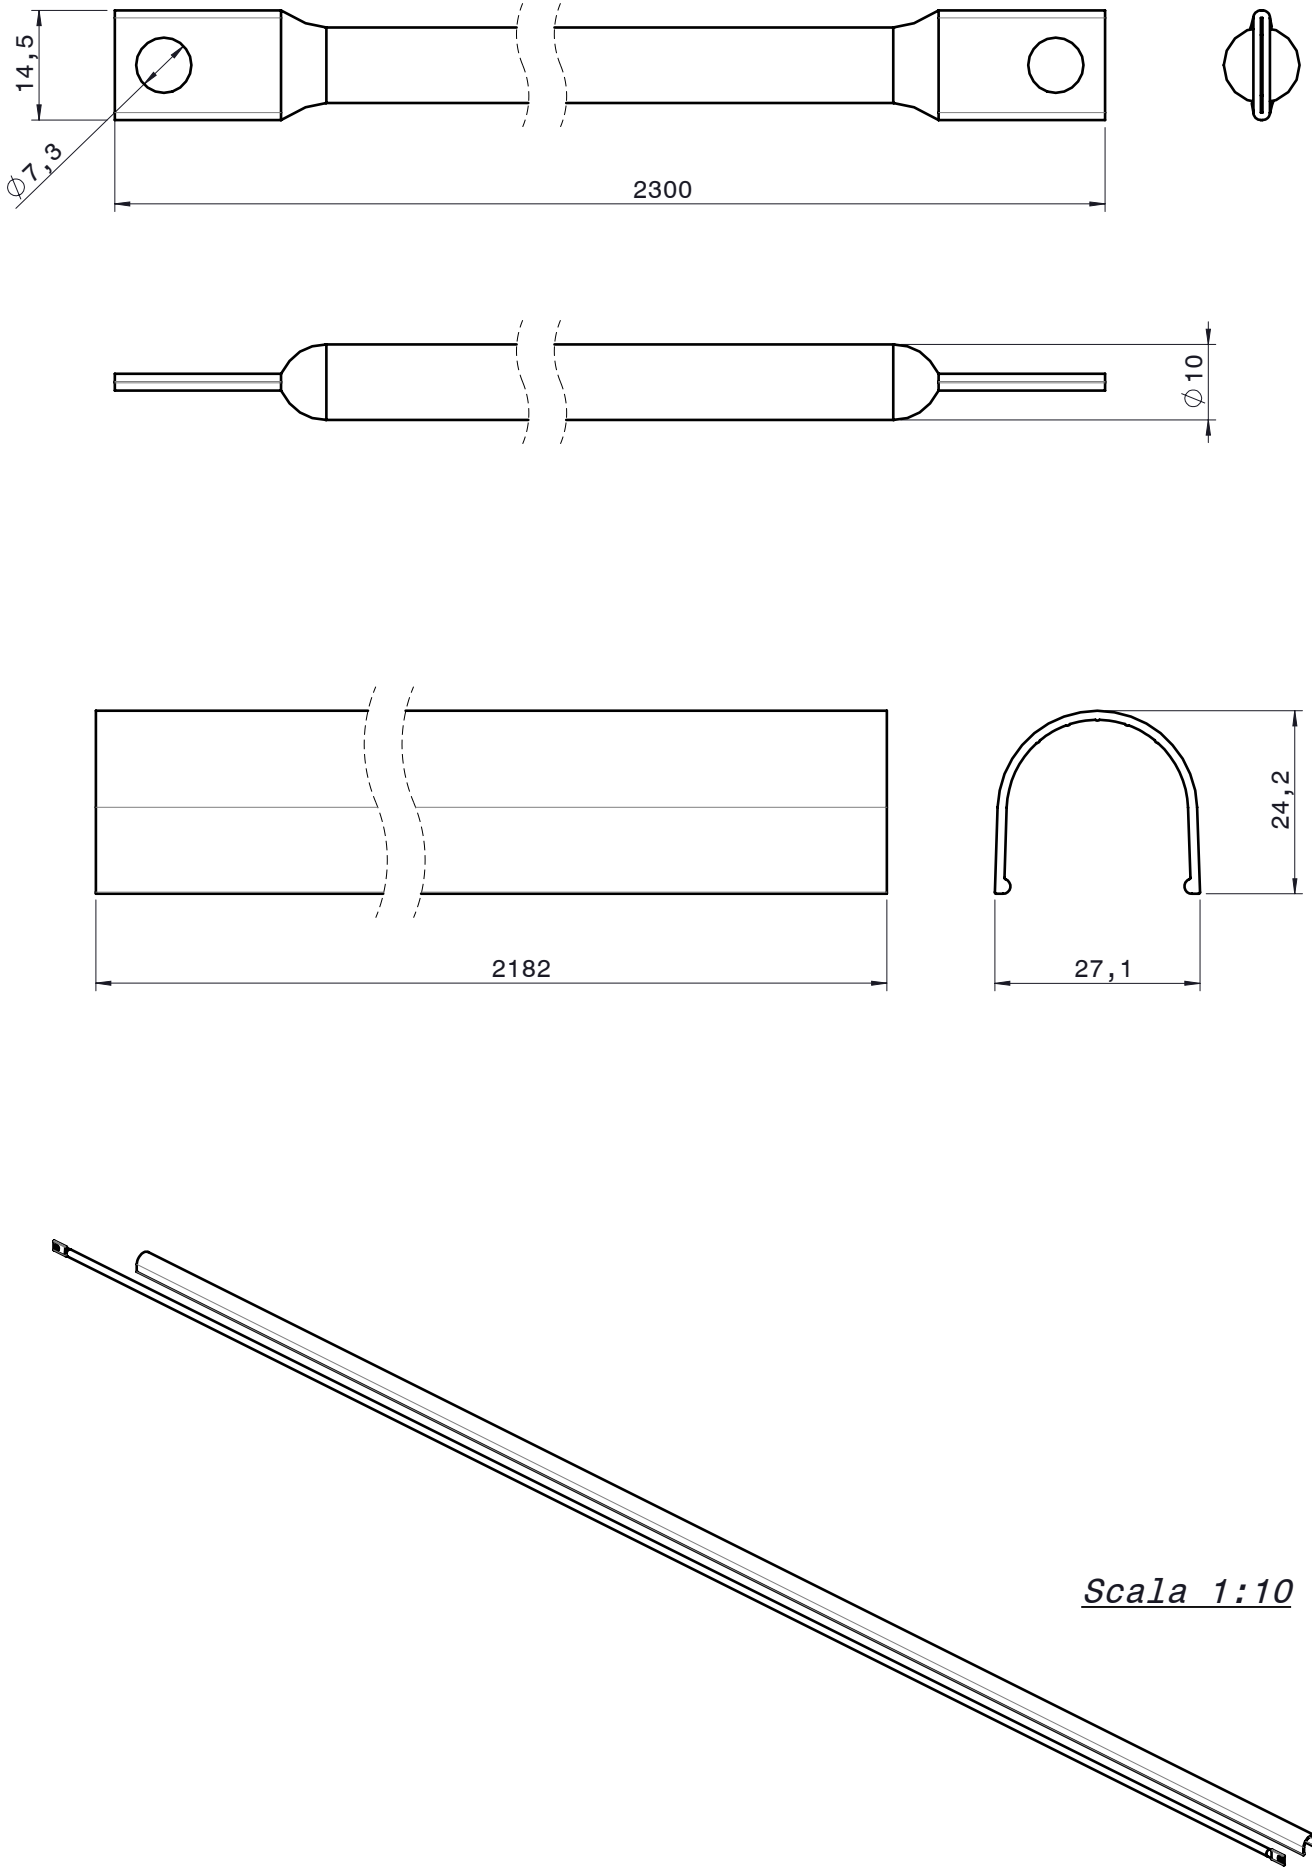

REPRODUZIONE VIETATA - REPRODUCTION FORBIDDEN - REPRODUCTION INTERDITE - NACHDRUCK VERBOTEN - REPRODUCCION PROHIBIDA - NADRUK VERBODEN

*Scala 1:10*

**fapim**<sup>®</sup>  
Life in evolution

**8455**

Data: 30/11/2018

Foglio 1 di 1

N° DISEGNO REV.

101737 00