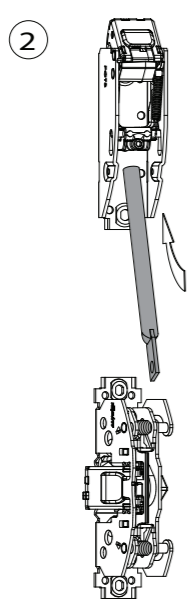

OLTRE

Istruzioni di montaggio per scrocchi alto basso
 Assembly instructions for top/bottom latches
 Instructions d'assemblage pour pêne haut/bas
 Instruções de montagem para pestillo inferior/superior

Al Alluminio
Aluminium
Aluminium
Aluminio

Fe Ferro
Iron
Acier
Hierro

L Legno
Wood
Bois
Madera

OLTRE

S	
2	2
3	3
4	2+2
5	2+3
6	3+3
7	2+2+3
8	3+3+2
10	3+3+2+2