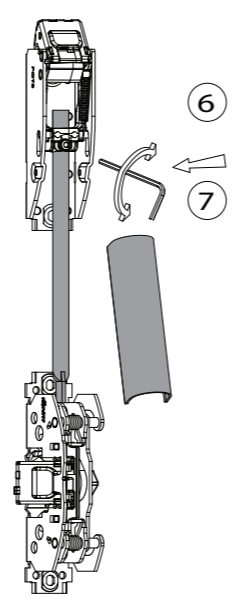

OLTRE

Istruzioni di montaggio per scrocchi alto basso
 Assembly instructions for top/bottom latches
 Instructions d'assemblage pour pêne haut/bas
 Instruções de montagem para pestillo inferior/superior

Al Alluminio
Aluminium
Aluminium
Aluminio

Fe Ferro
Iron
Acier
Hierro

L Legno
Wood
Bois
Madera

OLTRE

S	
2	2
3	3
4	2+2
5	2+3
6	3+3
7	2+2+3
8	3+3+2
10	3+3+2+2