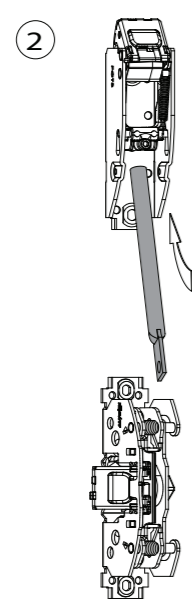

OLTRE

Istruzioni di montaggio per scroccchi alto basso
 Assembly instructions for top/bottom latches
 Instructions d'assemblage pour pêne haut/bas
 Instruções de montagem para pestillo inferior/superior

Al Alluminio
Aluminium
Aluminium
Aluminio

Fe Ferro
Iron
Acier
Hierro

L Legno
Wood
Bois
Madera

OLTRE

| | |
|----|---------|
| S | |
| 2 | 2 |
| 3 | 3 |
| 4 | 2+2 |
| 5 | 2+3 |
| 6 | 3+3 |
| 7 | 2+2+3 |
| 8 | 3+3+2 |
| 10 | 3+3+2+2 |