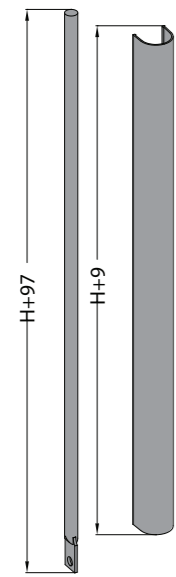

OLTRE

Istruzioni di montaggio per scroccchi alto basso
 Assembly instructions for top/bottom latches
 Instructions d'assemblage pour pêne haut/bas
 Instruções de montagem para pestillo inferior/superior

Al Alluminio
Aluminium
Aluminium
Aluminio

Fe Ferro
Iron
Acier
Hierro

L Legno
Wood
Bois
Madera

OLTRE

| | |
|----|---------|
| S | |
| 2 | 2 |
| 3 | 3 |
| 4 | 2+2 |
| 5 | 2+3 |
| 6 | 3+3 |
| 7 | 2+2+3 |
| 8 | 3+3+2 |
| 10 | 3+3+2+2 |