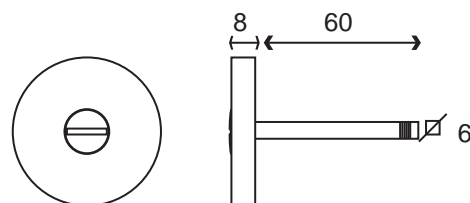

Rosace INOX

$\varnothing 53$

Sous-construction métal

$\varnothing 51,5$

- Rosace en inox clipsée sur la sous-construction en métal galvanisé (vis fournies)

- Rosaces vendues par paire.

ROSACES ST

ROSACES PMR