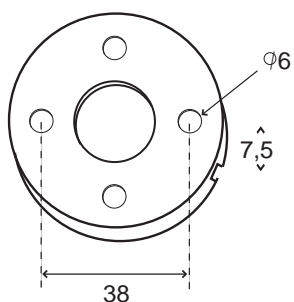

ROSACES RONDES

Inox 304

Finition **INOX Brossé**

	Rosace Cylindre	IN120
	Rosace à Clé	IN121
	Rosace Condamnation	IN124
	Rosace Conda.Voyant	IN123
	Rosace Borgne	IN122
	Rosace Batteuse $\varnothing 20$	IN125
	Rosace PMR	IN126
	Rosace Conda ST	IN124ST
	Rosace Conda Voyant ST	IN123ST

Rosace INOX

$\varnothing 53$

Sous-construction métal

$\varnothing 51,5$

- Rosace en inox clipsée sur la sous-construction en métal galvanisé (vis fournies)

- Rosaces vendues par paire.

ROSACES ST

ROSACES PMR