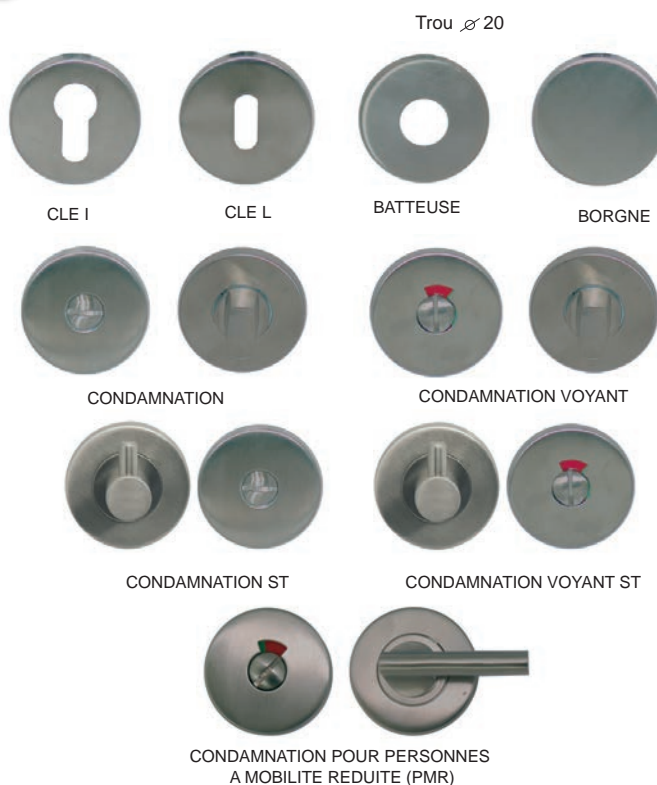

ROSACES RONDES

Inox 304

Finition **INOX Brossé**

	Rosace Cylindre	IN120
	Rosace à Clé	IN121
	Rosace Condamnation	IN124
	Rosace Conda.Voyant	IN123
	Rosace Borgne	IN122
	Rosace Batteuse $\varnothing 20$	IN125
	Rosace PMR	IN126
	Rosace Conda ST	IN124ST
	Rosace Conda Voyant ST	IN123ST

Rosace INOX

$\varnothing 53$

Sous-construction métal

$\varnothing 51,5$

- Rosace en inox clipsée sur la sous-construction en métal galvanisé (vis fournies)

- Rosaces vendues par paire.

ROSACES ST

ROSACES PMR