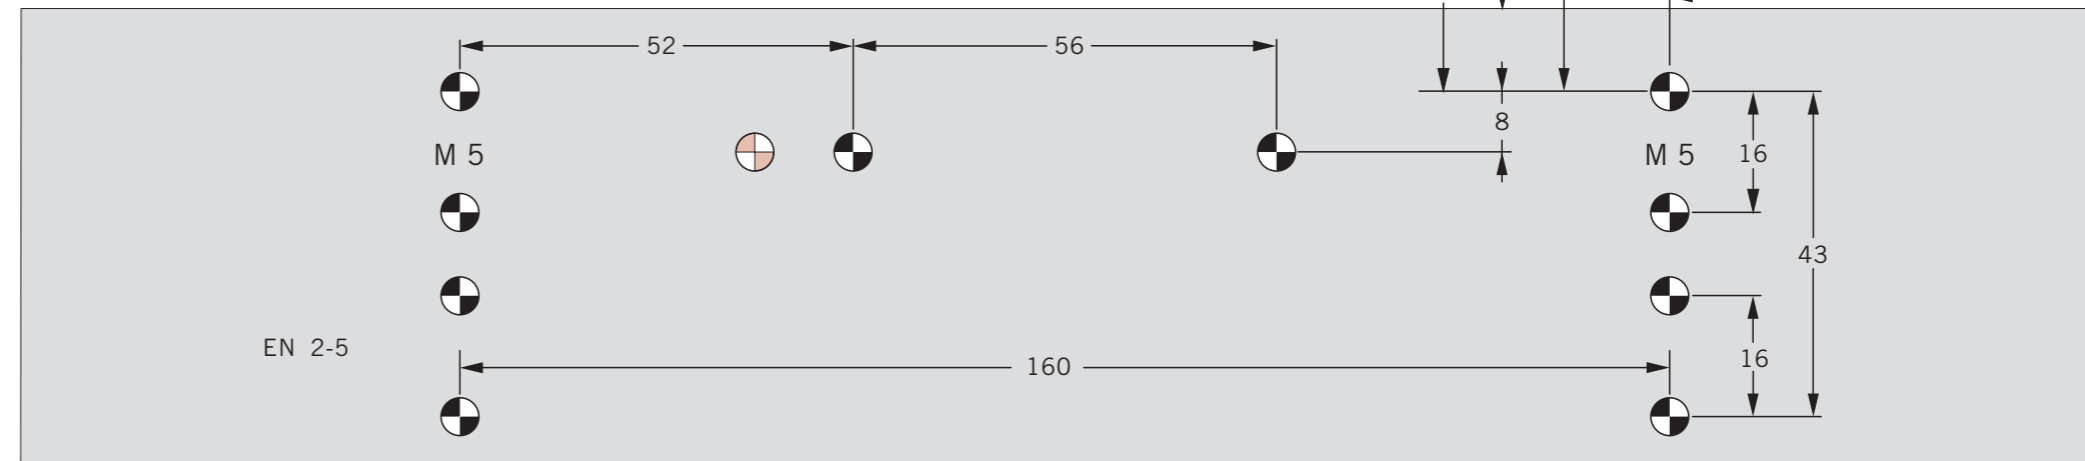

TS 93 G 2S Basic

EN 2-5

Papiersjablonen können sich durch Luftfeuchtigkeit verändern. Verbindlich sind daher nur die Maßangaben.
Paper templates might distort due to air moisture. Only the indicated measurements are therefore obligatory.
Les gabarits en papier peuvent avoir des dimensions modifiées par l'humidité de l'air. Seules les côtes mentionnées doivent être respectées.
Dime di carta possono alterarsi per colpa dell'umidità dell'aria. Perciò sono impegnative le dimensioni notate.
Montagemallen av papper kan förändras i storlek av luftfuktiget. Endast de angivna måttuppgifterna är därför helt tillförlitliga.
Papir skabelonen kan forandre sig p.g.a. luftfugtighed. Derfor er kun de angivne mål bindende.
Kosteuden johdosta voivat paperisen asennuskaavion mitat muuttua. Sitovia ovat siksi ainoastaan annetut mitat.
Papirmaler kan forandre seg p.g.a. luftfuktighet. Det er derfor bare de angitte mål som er forbindtlige.
Las plantillas de montaje de papel pueden variar su tamaño por causa de la humedad. Las dimensiones reales son las indicadas en la misma.

EN 2-5