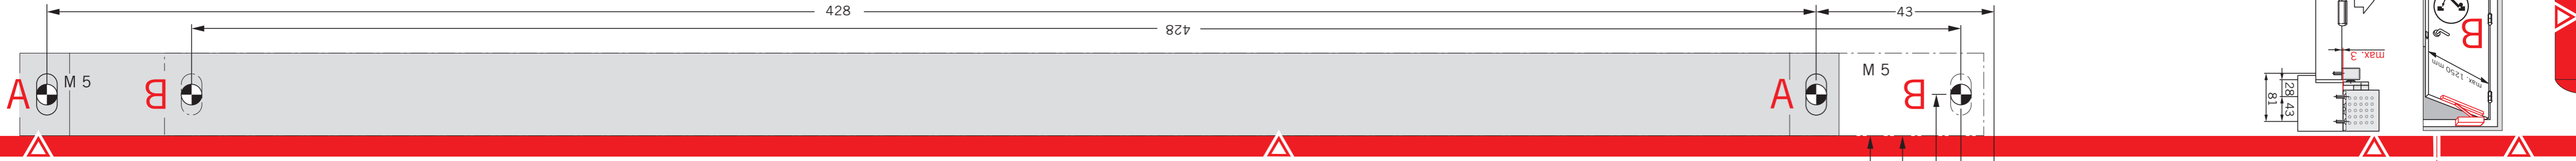

TS 93 G 2S Basic

EN 2-5

Papierschablonen können sich durch Luftfeuchtigkeit verändern. Verbindlich sind daher nur die Maßangaben.
 Paper templates might distort due to air moisture. Only the indicated measurements are therefore obligatory.
 Les gabarits en papier peuvent avoir des dimensions modifiées par l'humidité de l'air. Seules les côtes mentionnées doivent être respectées.
 Dime di carta possono alterarsi per colpa dell'umidità dell'aria. Perciò sono impegnative le dimensioni notate.
 Montagemallen av papper kan förändras i storlek av luftfuktighet. Endast de angivna måttuppgifterna är därför helt tillförlitliga.
 Papir skabelonen kan forandre sig p.g.a. luftfugtighed. Derfor er kun de angivne mål bindende.
 Kosteuden johdosta voivat paperisen asennuskaavion mitat muuttua. Sitovia ovat siksi ainoastaan annetut mitat.
 Papirmaler kan forandre seg p.g.a. luftfuktighet. Det er derfor bare de angitte mål som er forbindtlige.
 Las plantillas de montaje de papel pueden variar su tamaño por causa de la humedad. Las dimensiones reales son las indicadas en la misma.