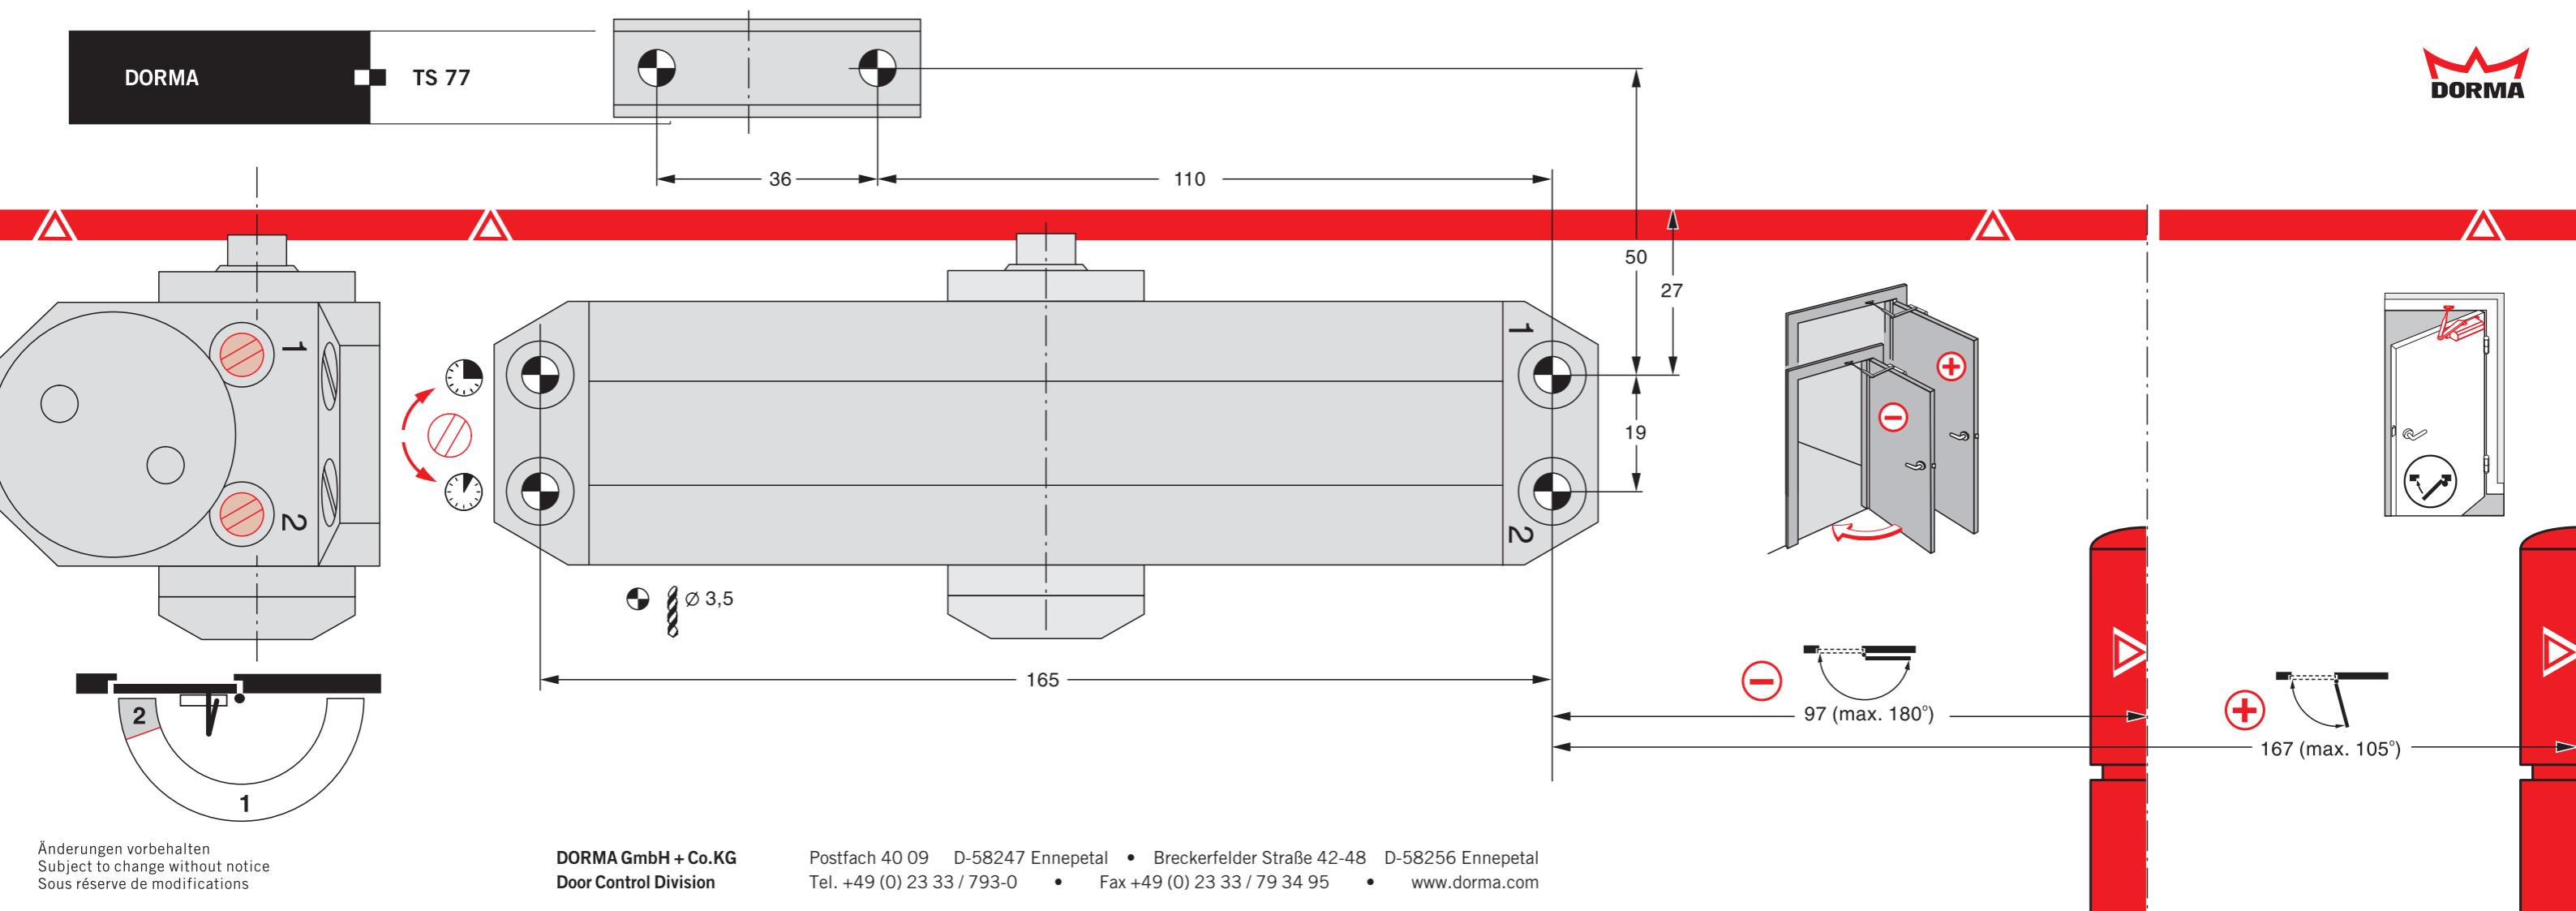

167 (max. 105°)

97 (max. 180°)

DORMA

TS 77

Änderungen vorbehalten  
Subject to change without notice  
Sous réserve de modifications

DORMA GmbH + Co.KG  
Door Control Division

Postfach 40 09 D-58247 Ennepetal • Breckerfelder Straße 42-48 D-58256 Ennepetal  
Tel. +49 (0) 23 33 / 793-0 • Fax +49 (0) 23 33 / 79 34 95 • www.dorma.com