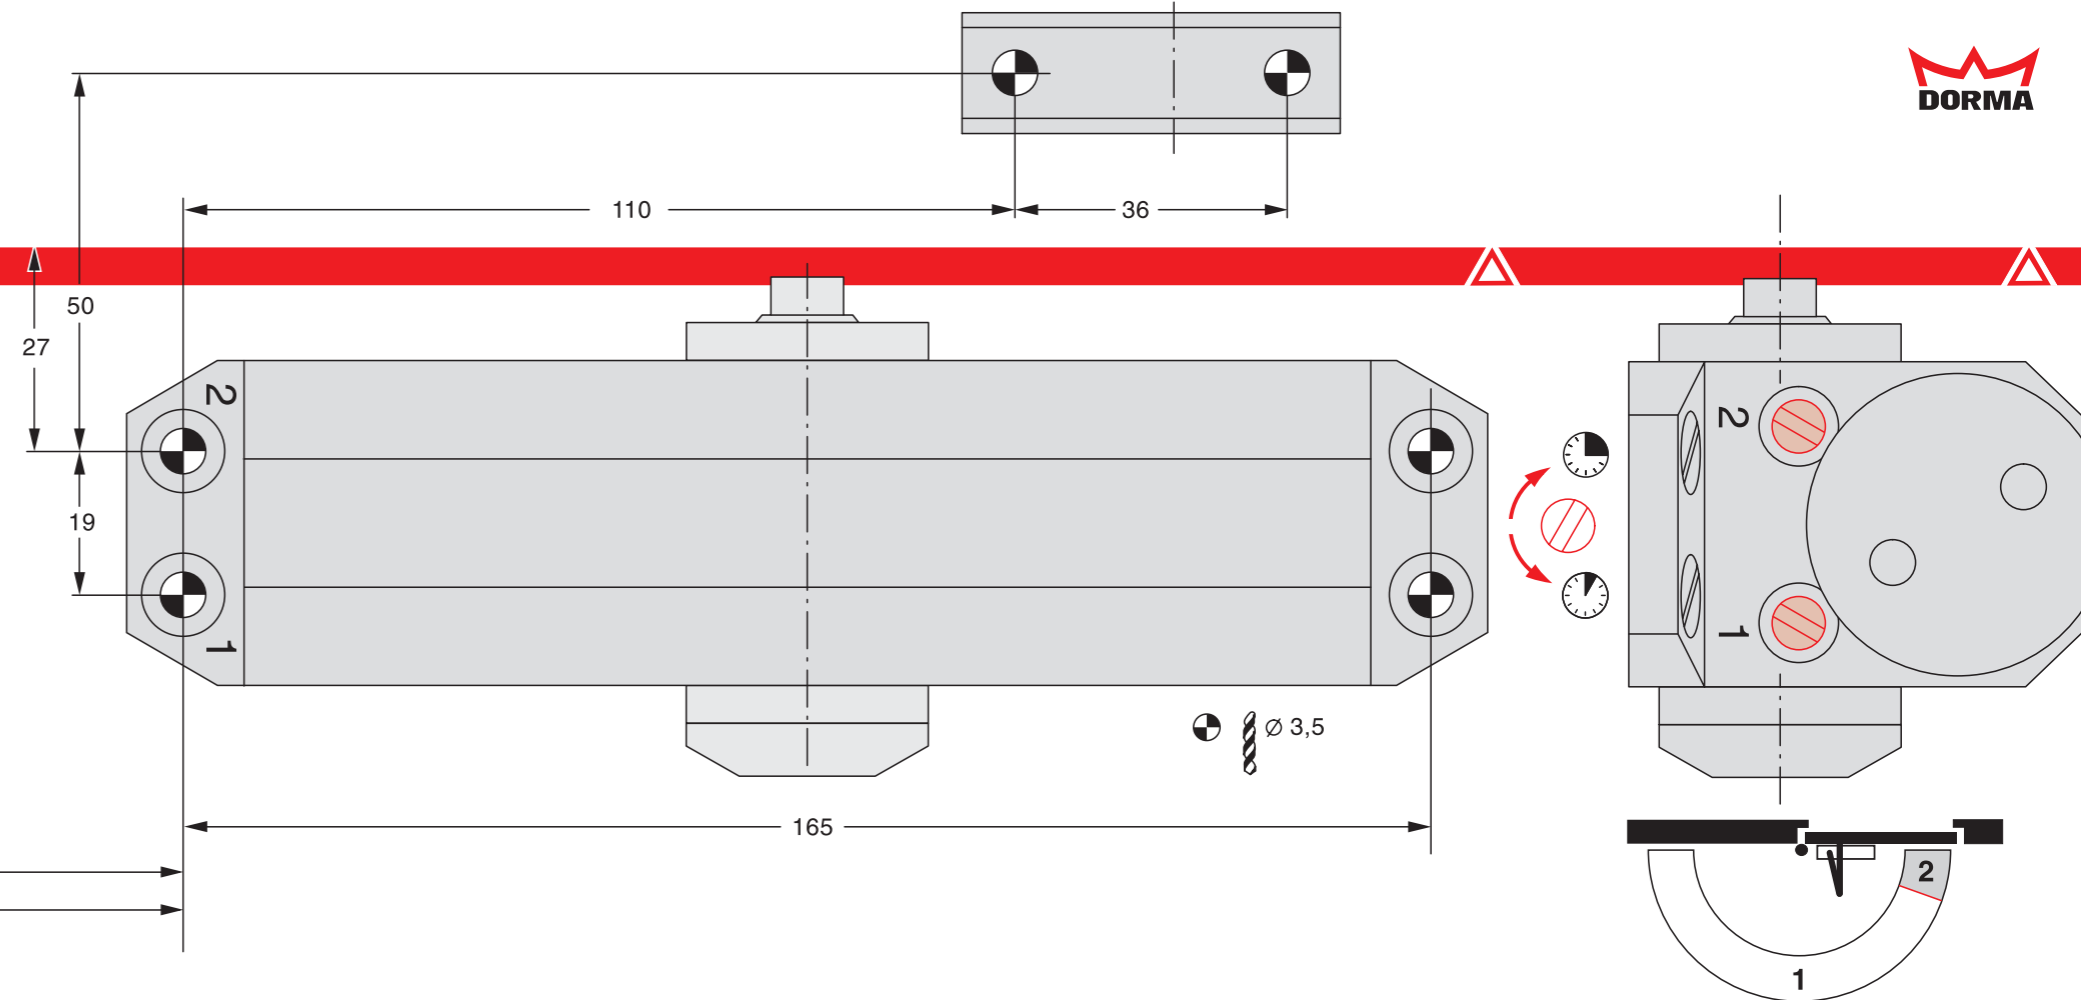

167 (max. 105°)

97 (max. 180°)

DORMA

TS 77

Änderungen vorbehalten  
Subject to change without notice  
Sous réserve de modifications

DORMA GmbH + Co.KG  
Door Control Division

Postfach 40 09 D-58247 Ennepetal • Breckerfelder Straße 42-48 D-58256 Ennepetal  
Tel. +49 (0) 23 33 / 793-0 • Fax +49 (0) 23 33 / 79 34 95 • www.dorma.com