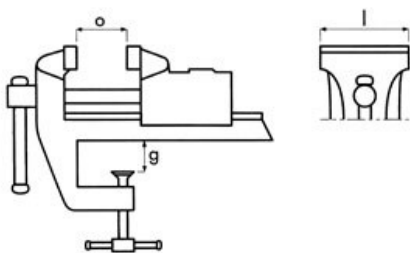

dalex[®]
L'expert du serrage

Etaux à agrafe | Etaux amateur

29

Idéal pour les travaux légers.

Plus d'infos

Newsletter : inscrivez-vous

Facebook

Caractéristiques

- Amovible : fixation rapide par agrafe sur toute table ou établi.
- En fonte spéciale.
- Vis en acier mi-dur, chromée.

Données techniques

Référence	L	Ouverture	g	Type	Poids	Cond
29	80 mm	80 mm	52 mm	Fixe	3 kg	1 pc