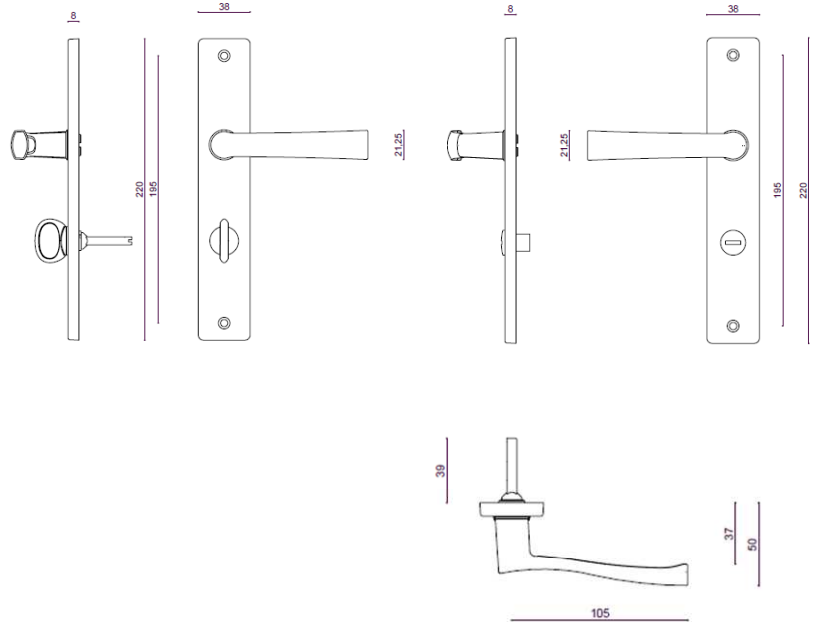

### Gamme :

- Version double béquille
- Version grande plaque entraxe 195 mm
- Perçages :
  - Bec de cane
  - Clé I (cylindre européen)
  - Clé L
  - **Condammation simple**
- Finitions :
  - Chrome satin

### Descriptif technique :

- Béquille en zamak
- Ensemble monobloc : béquille et plaque solidarisées
- Ressort de rappel de béquille
- Carré de 7mm
- Vis bouchons
- Vis de fixation M4 entraxe 195mm
- Fixations traversantes incluses pour portes épaisseur 38 à 43 mm
- Livré en standard pour serrure entraxe 70mm