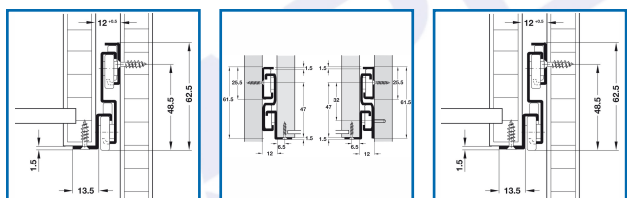

COULISSE à GALETS SORTIE TOTALE 50KG

DESSCRIPTIF

HÄFELE

Coulisse à galets, sortie totale, capacité de charge jusqu'à 50 kg avec montage en applique

Extension length 1	Inscribed length 1
200	200
225	225
250	250
275	275
300	300
325	325
350	350
375	375
400	400
425	425
450	450
475	475
500	500
525	525
550	550
575	575
600	600
625	625
650	650
675	675
700	700
725	725
750	750
775	775
800	800
825	825
850	850
875	875
900	900
925	925
950	950
975	975
1000	1000

DETAILS

Coulisse à galets, sortie totale, capacité de charge jusqu'à 50 kg avec montage en applique

Caractéristiques techniques :- Type d'élément : sortie totale- Capacité de charge : 50 Kg- Fonctions de confort : amortisseur, fermeture automatique par traction- Execution : stabilité latérale élevée grâce au guidage forcé des deux côtés et des profils spéciaux, avec retenue de sécurité du rail central- Positionnement : 2 galets insonorisants, 6 galets polyamide sur palier glisseur- Matériau : acier- Finition : Blanc RAL 9010, revêtement poudré, plastifié- Montage : en applique

Télécharger les consignes de sécurité

Code	Désignation	Longueur
453308AB	Coulisse à galets sortie totale 50kg	250 mm
453308B	Coulisse à galets sortie totale 50kg	300 mm
453308C	Coulisse à galets sortie totale 50kg	350 mm
453308D	Coulisse à galets sortie totale 50kg	400 mm
453308E	Coulisse à galets sortie totale 50kg	450 mm
453308F	Coulisse à galets sortie totale 50kg	500 mm
453308G	Coulisse à galets sortie totale 50kg	550 mm
453308O	Coulisse à galets sortie totale 50kg	600 mm
453308P	Coulisse à galets sortie totale 50kg	650 mm
453308Q	Coulisse à galets sortie totale 50kg	700 mm
453308R	Coulisse à galets sortie totale 50kg	750 mm
453308S	Coulisse à galets sortie totale 50kg	800 M