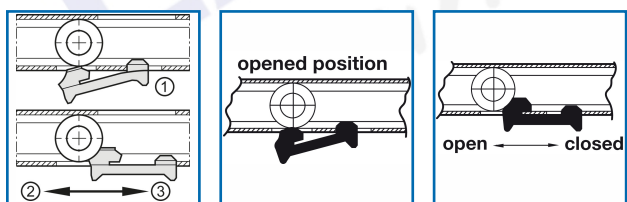

COULISSE à GALETS SORTIE TOTALE 50KG

DESSCRIPTIF

HÄFELE

Coulisse à galets, sortie totale, capacité de charge jusqu'à 50 kg avec montage en applique

Extension length 1	Inscribed length 1
200	200
225	225
250	250
275	275
300	300
325	325
350	350
375	375
400	400
425	425
450	450
475	475
500	500
525	525
550	550
575	575
600	600
625	625
650	650
675	675
700	700
725	725
750	750
775	775
800	800
825	825
850	850
875	875
900	900
925	925
950	950
975	975
1000	1000

DETAILS

Coulisse à galets, sortie totale, capacité de charge jusqu'à 50 kg avec montage en applique

Caractéristiques techniques :- Type d'élément : sortie totale- Capacité de charge : 50 Kg- Fonctions de confort : amortisseur, fermeture automatique par traction- Execution : stabilité latérale élevée grâce au guidage forcé des deux côtés et des profils spéciaux, avec retenue de sécurité du rail central- Positionnement : 2 galets insonorisants, 6 galets polyamide sur palier glisseur- Matériau : acier- Finition : Blanc RAL 9010, revêtement poudré, plastifié- Montage : en applique

Télécharger les consignes de sécurité

Code	Désignation	Longueur
453308AB	Coulisse à galets sortie totale 50kg	250 mm
453308B	Coulisse à galets sortie totale 50kg	300 mm
453308C	Coulisse à galets sortie totale 50kg	350 mm
453308D	Coulisse à galets sortie totale 50kg	400 mm
453308E	Coulisse à galets sortie totale 50kg	450 mm
453308F	Coulisse à galets sortie totale 50kg	500 mm
453308G	Coulisse à galets sortie totale 50kg	550 mm
453308O	Coulisse à galets sortie totale 50kg	600 mm
453308P	Coulisse à galets sortie totale 50kg	650 mm
453308Q	Coulisse à galets sortie totale 50kg	700 mm
453308R	Coulisse à galets sortie totale 50kg	750 mm
453308S	Coulisse à galets sortie totale 50kg	800 M