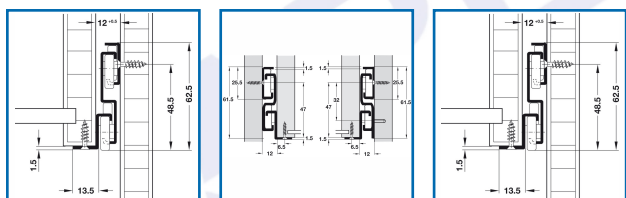

COULISSE à GALETS SORTIE TOTALE 50KG

DESSCRIPTIF

HÄFELE

Coulisse à galets, sortie totale, capacité de charge jusqu'à 50 kg avec montage en applique

DETAILS