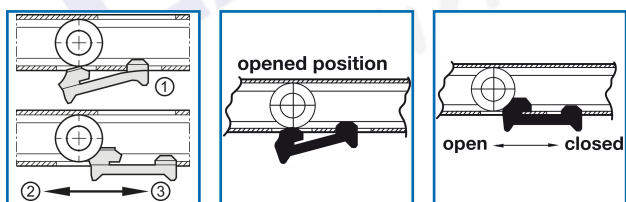

COULISSE à GALETS SORTIE TOTALE 50KG

DESSCRIPTIF

HÄFELE

Coulisse à galets, sortie totale, capacité de charge jusqu'à 50 kg avec montage en applique

DETAILS