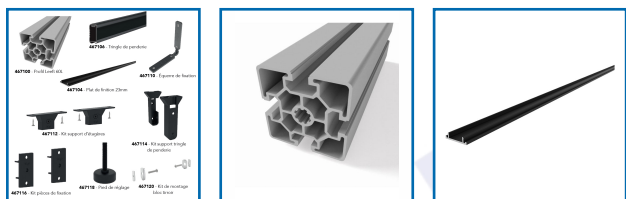

## ACCESSOIRES DE MONTAGE DRESSING

### DESSCRIPTIF

Accessoires de montage de dressing SEED  
 La gamme LEEFT, composée d'un profil aluminium unique, permet une modularité maximale pour créer des dressings personnalisés sur-mesure. Simple, élégant et adaptable, ce système répond aux triples enjeux d'aménagement intérieur : fonctionnalité, esthétique et personnalisation. Idéal pour optimiser chaque espace avec style.

## Accessoires de montage de dressing SEED

La gamme LEEFT, composée d'un profil aluminium unique, permet une modularité maximale pour créer des dressings personnalisés sur-mesure. Simple, élégant et adaptable, ce système répond aux triples enjeux d'aménagement intérieur : fonctionnalité, esthétique et personnalisation. Idéal pour optimiser chaque espace avec style.