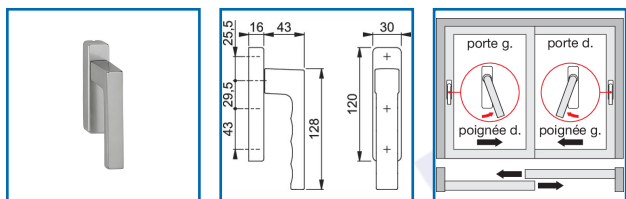

POIGNÉE POUR COULISSANT TOULON

DESSCRIPTIF

HOPPE[®]

La qualité bien en main.

Demi-garniture en aluminium Hoppe Ergo20 pour coulissants

DETAILS

Demi-garniture en aluminium Hoppe Ergo20 pour coulissants :

Assemblage : poignée libre

Liaison : carré à montage rapide HOPPE avec carré plein HOPPE (partie femelle)

Mécanisme de la poignée : 20°

Mécanisme de la crémonne : 90°

Capot : capot enveloppant

Sous-embase : zamac

Carré : pour carré plein HOPPE

Fixation : non visible, pour vis filetées M5 (avec troisième point de fixation optionnel pour vis universelle jusqu'à Ø 5 mm)

Spécificité : ergonomie adaptée pour une utilisation optimale

Coloris disponibles : Alu, Blanc, Noir, Argent