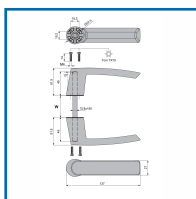

## POIGNÉE SANS EMBASE TETI 2046

### DESSCRIPTIF

**fapim**<sup>®</sup>

Béquille double de porte en aluminium laqué, sans embase. Sa forme inclinée permet également une application même la poignée est positionnée très près de cadre.

Livrée avec un carré de 8 mm.

### DETAILS

Béquille double de porte en aluminium laqué, sans embase. Sa forme inclinée permet également une application même la poignée est positionnée très près de cadre.  
Livrée avec un carré de 8 mm.