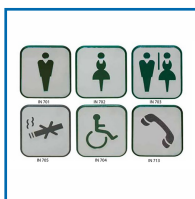

IDÉOGRAMME INOX

DESSCRIPTIF

Idéogrammes en inox brillant sur plaque support nylon noir

DETAILS

Idéogrammes en inox brillant sur plaque support nylon noir

Fixation invisible par vis du support en nylon

Télécharger la fiche technique#mce_temp_url#

Code	Désignation
332500	Idéogramme inox Homme/Femme IN703
332501	Idéogramme inox Local Technique IN734
332501A	Idéogramme inox Homme IN701
332501B	Idéogramme inox Femme IN702
332501C	Idéogramme inox Handicapé IN704