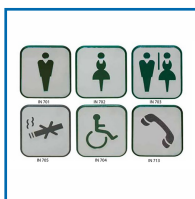

### DESSCRIPTIF

Idéogrammes en inox brillant sur plaque support nylon noir

### DETAILS

Idéogrammes en inox brillant sur plaque support nylon noir

Fixation invisible par vis du support en nylon

Télécharger la fiche technique#mce\_temp\_url#

| Code    | Désignation                           |
|---------|---------------------------------------|
| 332500  | Idéogramme inox Homme/Femme IN703     |
| 332501  | Idéogramme inox Local Technique IN734 |
| 332501A | Idéogramme inox Homme IN701           |
| 332501B | Idéogramme inox Femme IN702           |
| 332501C | Idéogramme inox Handicapé IN704       |