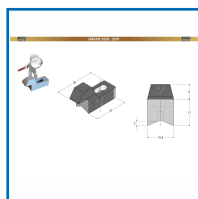

### DESRIPTIF

Gâche DS 2251

Dimensions (l x H x H) : 10,8 x 17 x 35 (en mm)

### DETAILS

Gâche DS 2251

Dimensions (l x H x H) : 10,8 x 17 x 35 (en mm) Fixation en applique, à l'aide d'une vis  
Cette gâche 2251 se destine à recevoir le crochet d'une fermeture de baie coulissante en aluminium