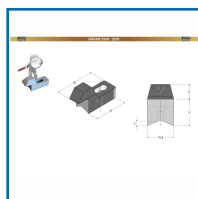

### DESRIPTIF

Gâche DS 2251  
Dimensions (l x H x H) : 10,8 x 17 x 35 (en mm)

### DETAILS

Gâche DS 2251

Dimensions (l x H x H) : 10,8 x 17 x 35 (en mm) Fixation en applique, à l'aide d'une vis  
Cette gâche 2251 se destine à recevoir le crochet d'une fermeture de baie coulissante en aluminium