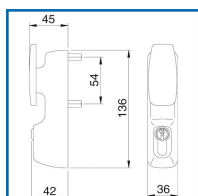

DETAILS

Module extérieur bouton tirage fixe à clé et cylindre européen
Plusieurs finitions possibles : Aluminium, Blanc, Noir

Code	Finition
301650N	Noir
301650W	Blanc
301650	Gris