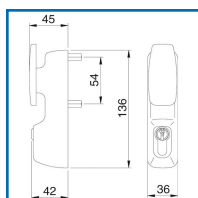

MODULE EXTÉRIEUR BOUTON TIRAGE FIXE

DESRIPTIF

Module extérieur bouton tirage fixe à clé et cylindre européen
européen

DETAILS

Module extérieur bouton tirage fixe à clé et cylindre européen
Plusieurs finitions possibles : Aluminium, Blanc, Noir