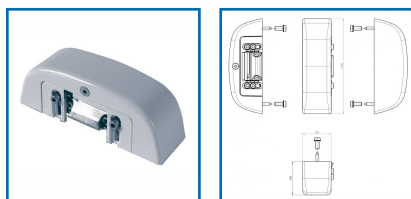

GÂCHE ÉLECTRIQUE RÉGLABLE ÉMISSION

DESSCRIPTIF

fapim[®]

Gâche électrique réglable avec anti-répéteur et sans dispositif de déblocage

DETAILS

Gâche électrique réglable avec anti-répéteur et sans dispositif de déblocage

Gâche électrique en zamac pour serrures centrales et pènes haut-bas (à exclusion de l'art. 84011), seulement pour portes à un vantail. Elle est réglable en vertical et en horizontal et applicable sur profils coplanaires et sur ceux avec recouvrement de 0 à 24 mm, sans l'aide de cales supplémentaires. Modèle pour commande à distance, avec tension 8-12 Volt CA et anti-répéteur.