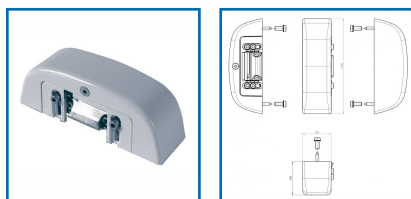

### DESSCRIPTIF

**fapim**<sup>®</sup>

Gâche électrique réglable avec anti-répéteur et sans dispositif de déblocage

### DETAILS

Gâche électrique réglable avec anti-répéteur et sans dispositif de déblocage

Gâche électrique en zamac pour serrures centrales et pènes haut-bas (à exclusion de l'art. 84011), seulement pour portes à un vantail. Elle est réglable en vertical et en horizontal et applicable sur profils coplanaires et sur ceux avec recouvrement de 0 à 24 mm, sans l'aide de cales supplémentaires. Modèle pour commande à distance, avec tension 8-12 Volt CA et anti-répéteur.